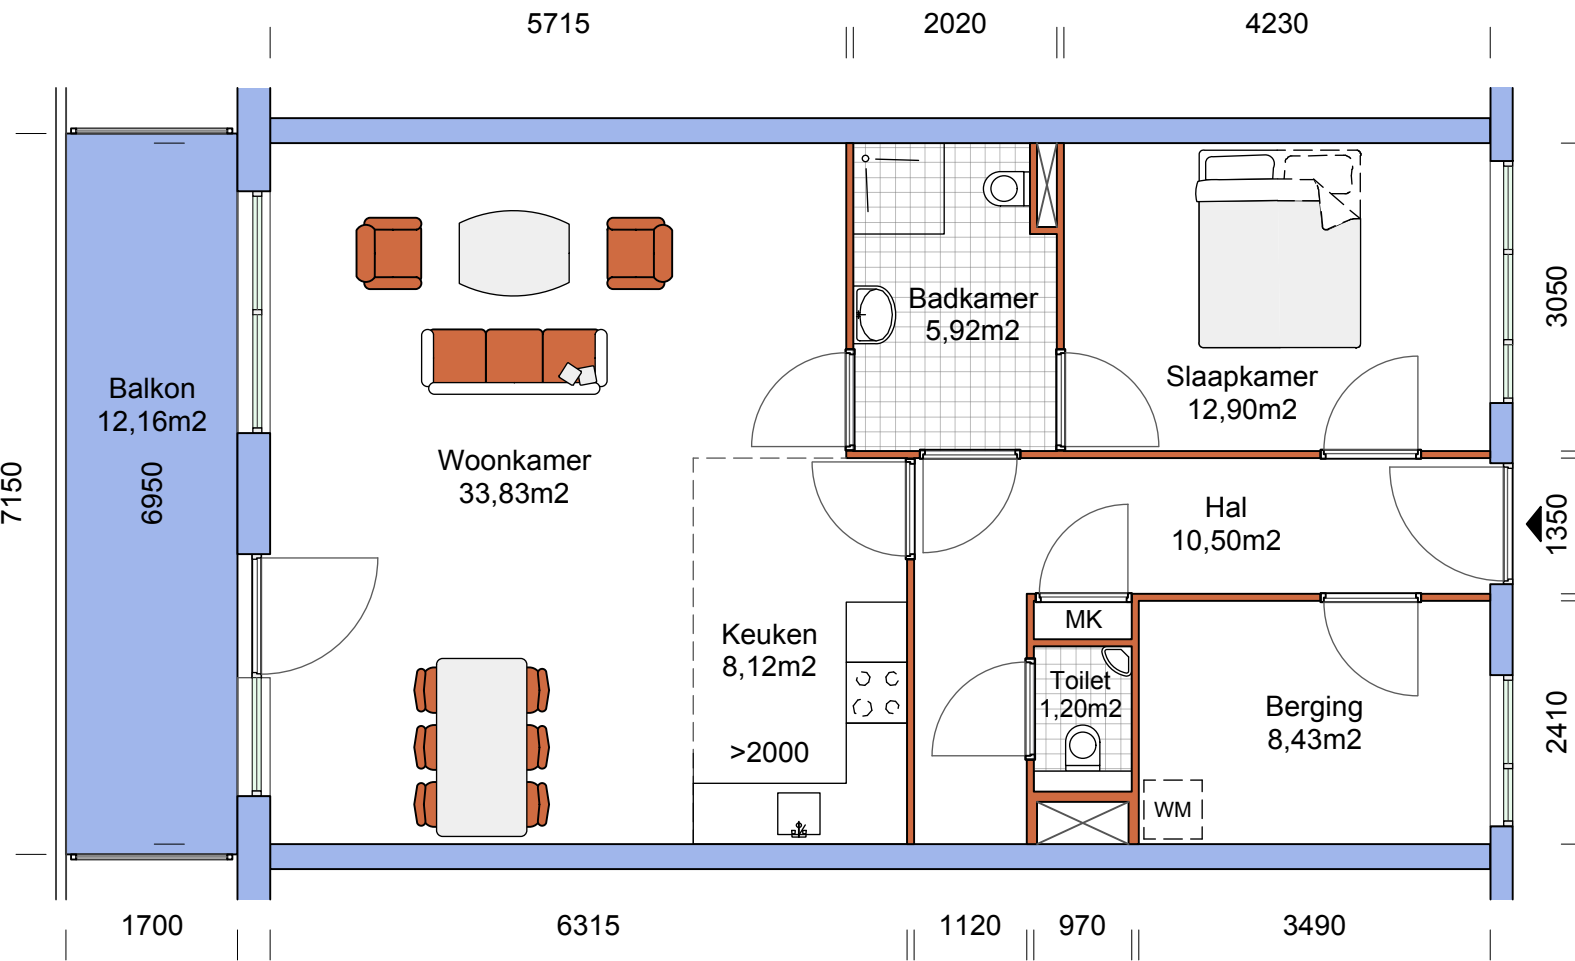

KRISTAL

Woningtype B01B

Netto vloeroppervlak	
Woonkamer	33,83 m ²
Keuken	8,12 m ²
Slaapkamer	12,90 m ²
Badkamer	5,92 m ²
Toilet	1,20 m ²
Hal	10,50 m ²
Berging	8,43 m ²
Totale opp	80,90 m ²
Balkon	12,16 m ²

bovenstaande maten zijn indicatief,
aan deze tekening kunnen geen rechten worden ontleend