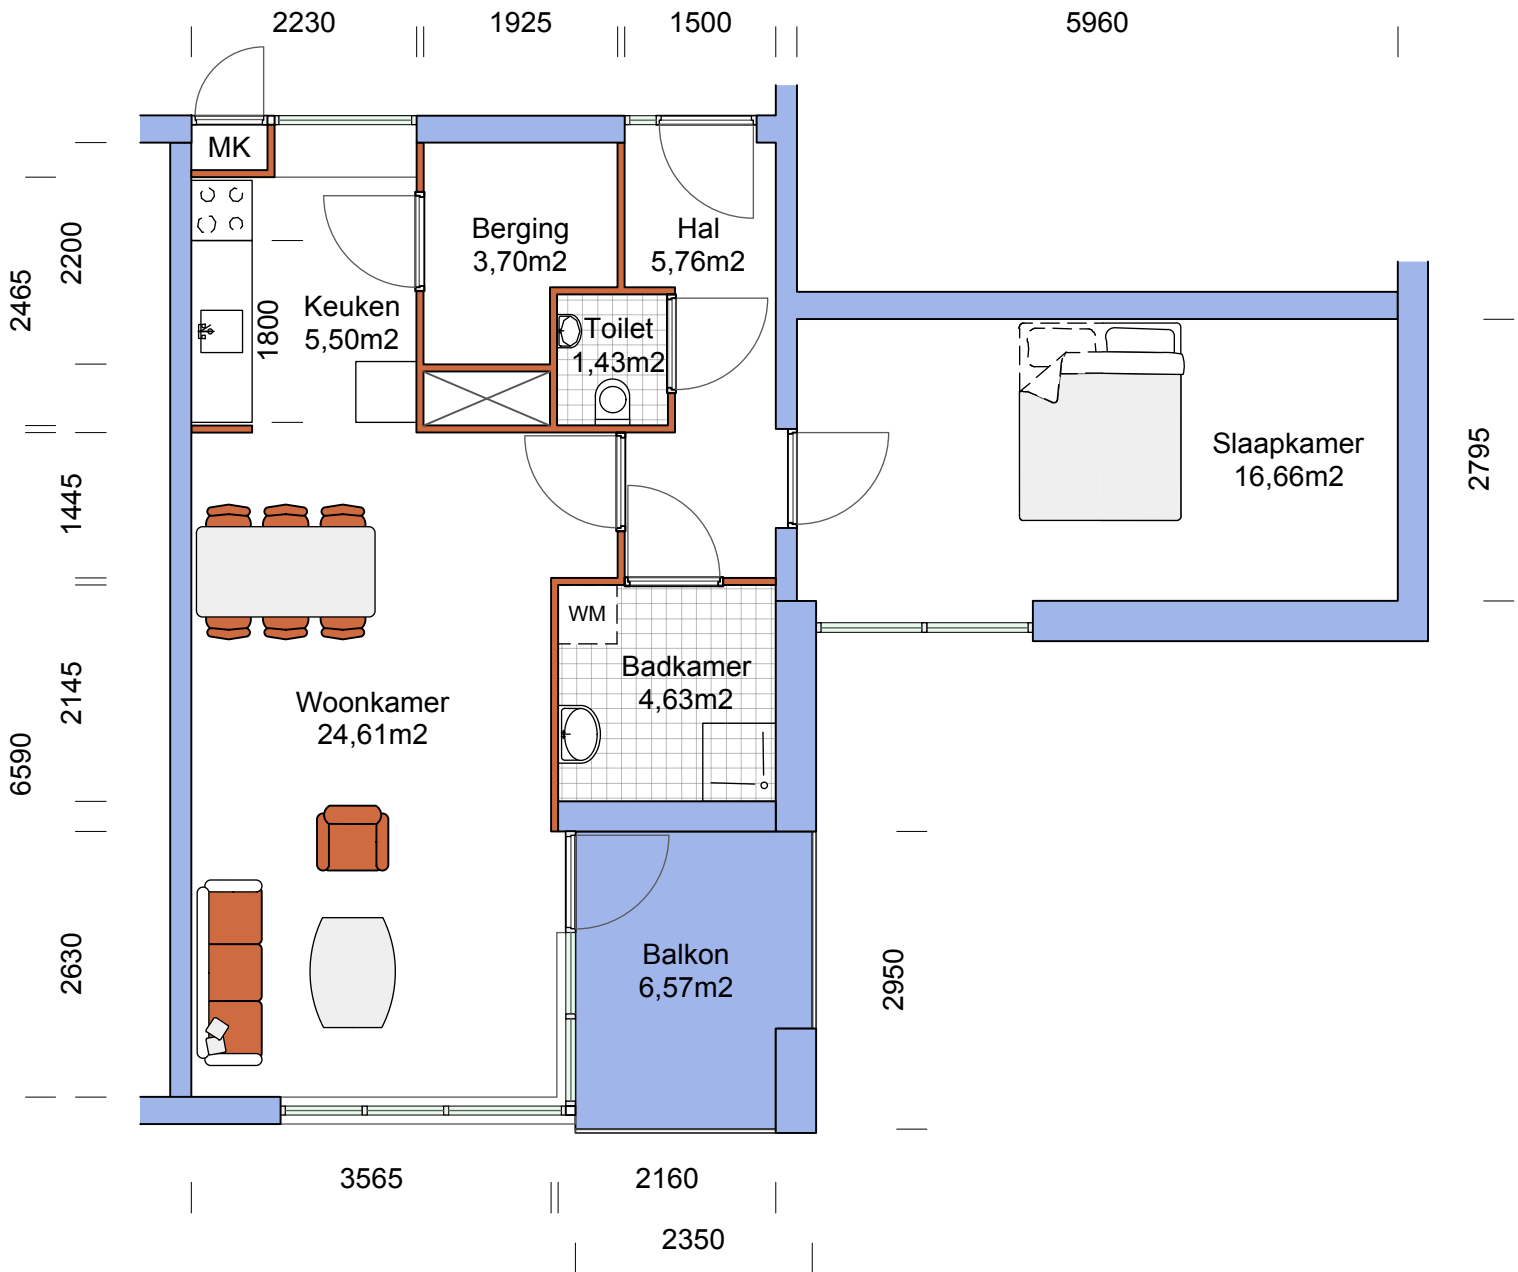

BIEZENKAMP

Woningtype B

Netto vloeroppervlak	
Woonkamer	24,61 m ²
Keuken	5,50 m ²
Slaapkamer	16,66 m ²
Badkamer	4,63 m ²
Toilet	1,43 m ²
Hal	5,76 m ²
Berging	3,70 m ²
Totale opp	62,29 m ²
Balkon	6,57 m ²

bovenstaande maten zijn indicatief,
aan deze tekening kunnen geen rechten worden ontleend