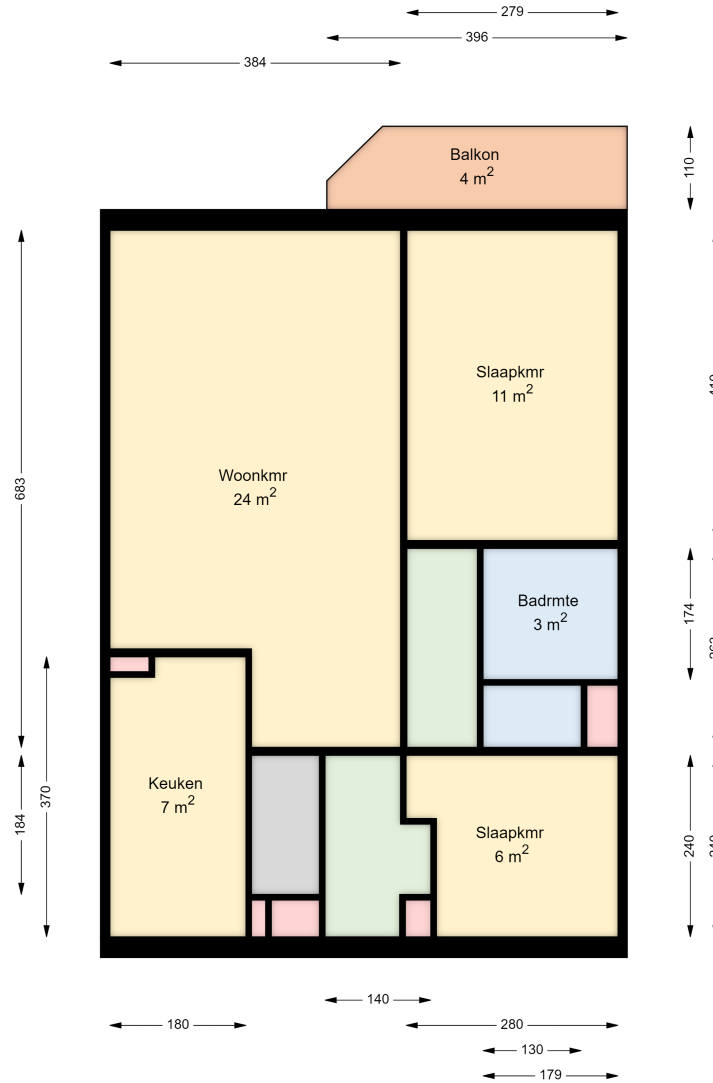

00 BEGANE GROND

Torenvalk 41
 2991MX BARENDRECHT

Datum	06-05-2024
Schaal	1 : 100
Clustercode	1041001
OGE nummer	10410010027