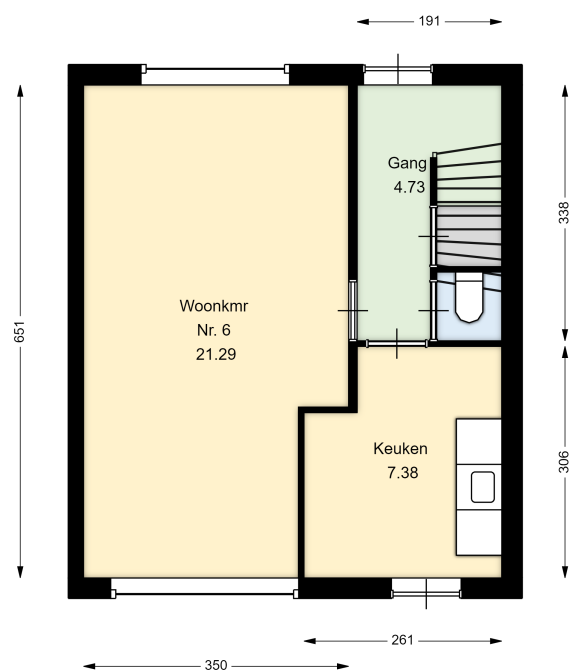

00 BEGANE GROND

## Molukkenstraat 6

3131JM Vlaardingen

Datum	05-04-2024
Schaal	1 : 100
Clustercode	TEC-11004
OGE nummer	OGW-11004055
Woningtype plattegrond	TEC-11004_type1D

01 EERSTE VERDIEPING