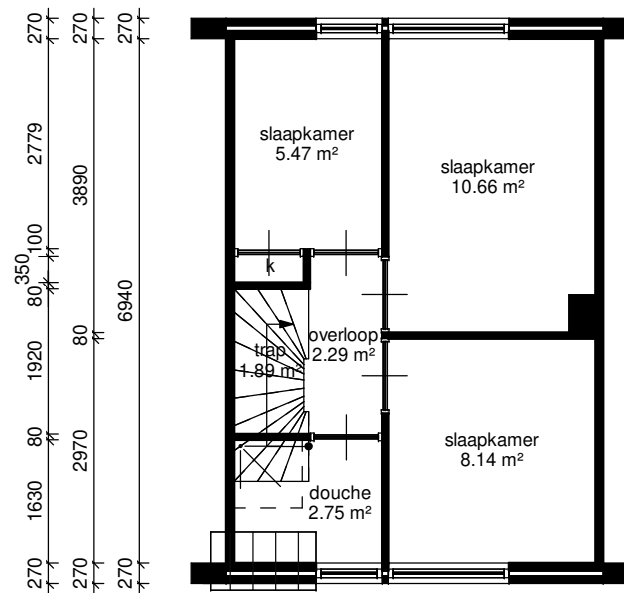

105	2010	80	2690	105
105	1990	150		
105		4780		105

Begane grond

105		4780		105
105	1960	80	2740	105
105	925	80	955	80
			2740	105

Verdieping

Adres: Alwinastraat 13	
Postcode: 3089 RA Hoogvliet	
Schaal: 1:100	Formaat: A4
Datum: 12-07-2022	Getekend door: Alphaplan/MC
 Henry Dunantweg 4, 2402 NP Alphen aan den Rijn <small>Alle maten zijn onder voorbehoud en zijn deze tekening kunt u geen rechten ontfanen</small>	
	