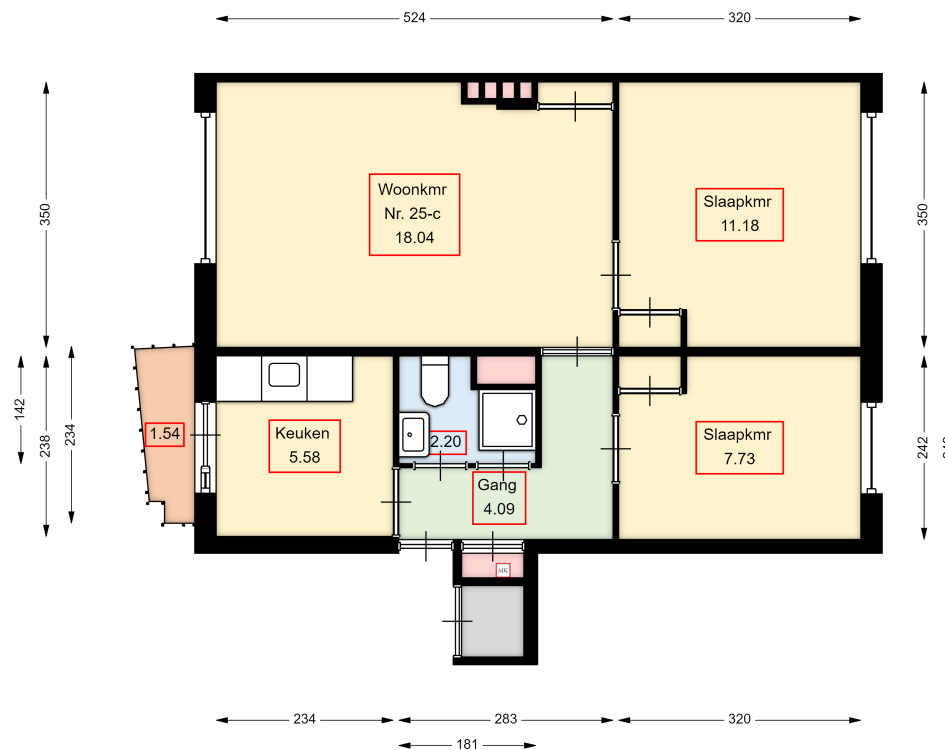

00 BEGANE GROND

van Limburg Stirumstraat 25 c
3135NR Vlaardingen

Datum	29-04-2024
Schaal	1 : 100
Clustercode	TEC-53003
OGE nummer	OGW-53003139
Woningtype plattegrond	TEC-53003_type3

00B BEGANE GROND - LOSSTAANDE BERGING

van Limburg Stirumstraat 25 c
3135NR Vlaardingen

Datum	29-04-2024
Schaal	1 : 100
Clustercode	TEC-53003
OGE nummer	OGW-53003139
Woningtype plattegrond	TEC-53003_type3