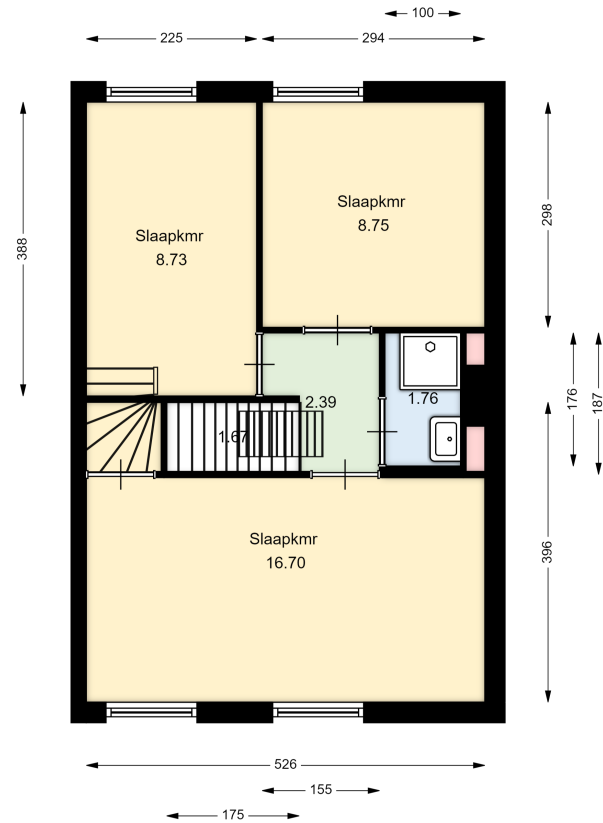

## van Aerssenstraat 1

3135AA Vlaardingen

Datum	29-04-2024
Schaal	1 : 100
Clustercode	TEC-53001
OGE nummer	OGW-53001001
Woningtype plattegrond	TEC-53001_type2hoek

01 EERSTE VERDIEPING

**van Aerssenstraat 1**

3135AA Vlaardingen

Datum	29-04-2024
Schaal	1 : 100
Clustercode	TEC-53001
OGE nummer	OGW-53001001
Woningtype plattegrond	TEC-53001_type2hoek

02 TWEEDE VERDIEPING