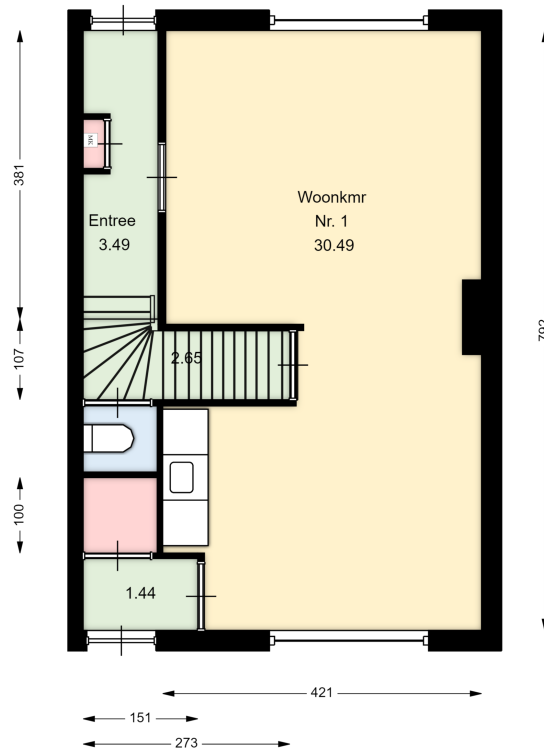

00 BEGANE GROND

## van Aerssenstraat 1

3135AA Vlaardingen

Datum	29-04-2024
Schaal	1 : 100
Clustercode	TEC-53001
OGE nummer	OGW-53001001
Woningtype plattegrond	TEC-53001_type2hoek

01 EERSTE VERDIEPING

**van Aerssenstraat 1**

3135AA Vlaardingen

Datum	29-04-2024
Schaal	1 : 100
Clustercode	TEC-53001
OGE nummer	OGW-53001001
Woningtype plattegrond	TEC-53001_type2hoek

02 TWEEDE VERDIEPING