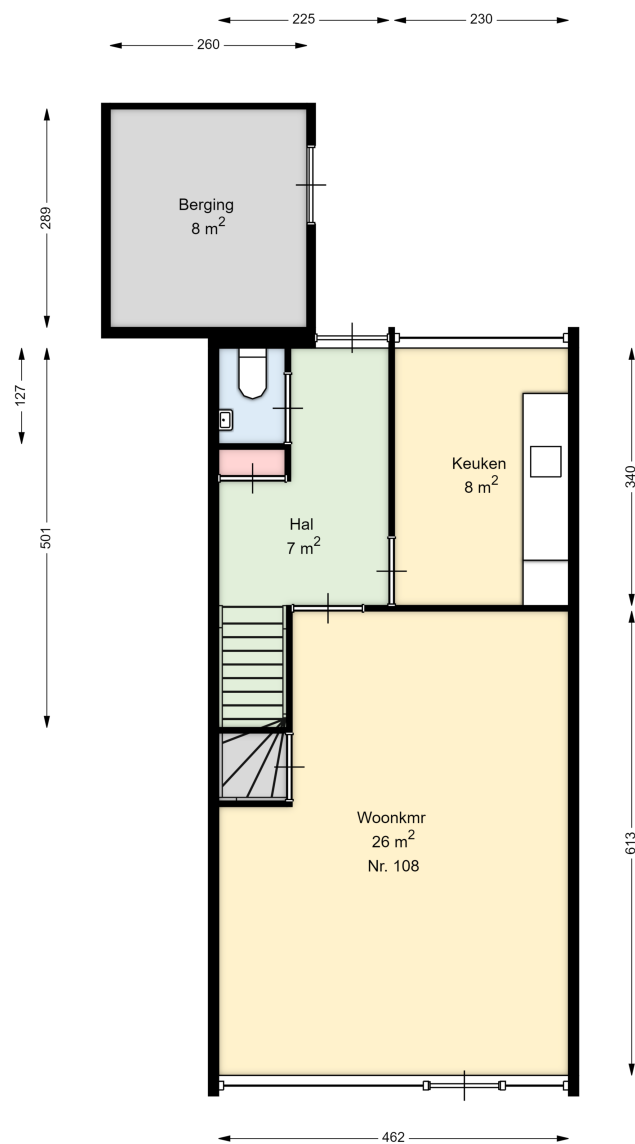

00 BEGANE GROND

Olmendal 108
3142AL Maassluis

Datum	18-04-2024
Schaal	1 : 100
Clustercode	205007
OGE nummer	20500701007

01 EERSTE VERDIEPING

Olmendal 108

3142AL Maassluis

Datum	18-04-2024
Schaal	1 : 100
Clustercode	205007
OGE nummer	20500701007