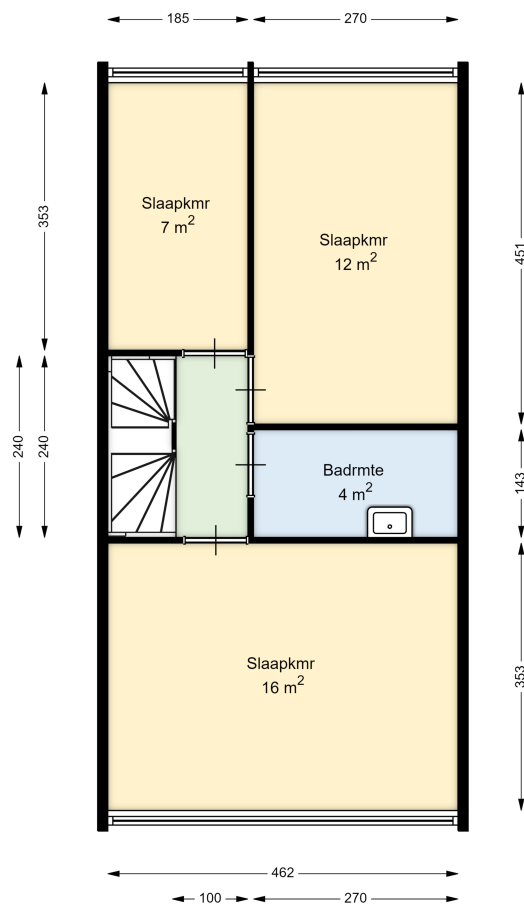

00 BEGANE GROND

Olmendal 108
3142AL Maassluis

Datum	18-04-2024
Schaal	1 : 100
Clustercode	205007
OGE nummer	20500701007

01 EERSTE VERDIEPING

Olmendal 108

3142AL Maassluis

Datum	18-04-2024
Schaal	1 : 100
Clustercode	205007
OGE nummer	20500701007