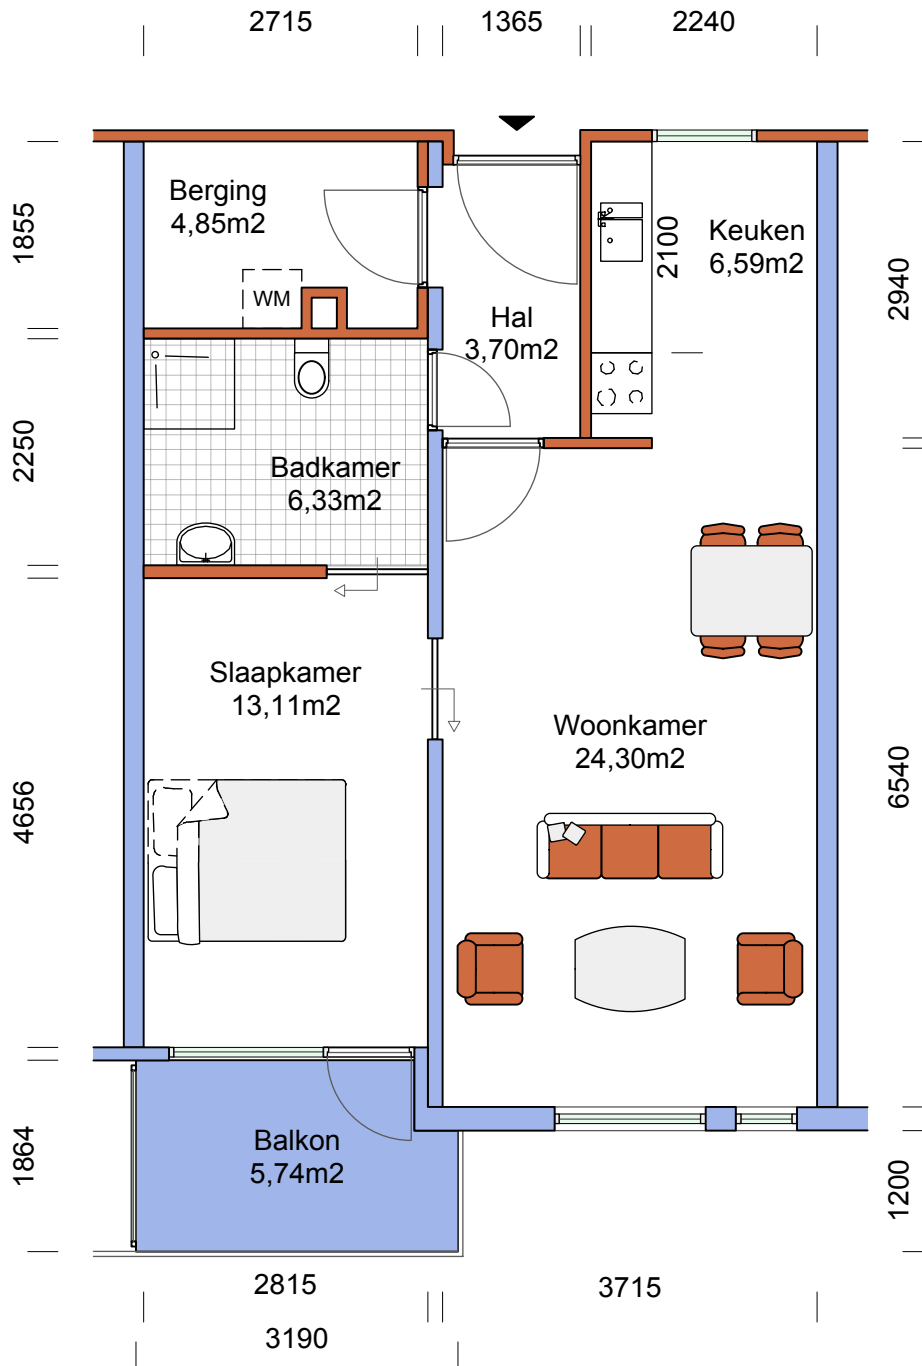

SONNEBURGH  
Woningtype A2sp

Netto vloeroppervlak	
Woonkamer	24,30 m <sup>2</sup>
Keuken	6,59 m <sup>2</sup>
Slaapkamer	13,11 m <sup>2</sup>
Badkamer	6,33 m <sup>2</sup>
Hal	3,70 m <sup>2</sup>
Berging	4,85 m <sup>2</sup>
Totale opp	58,88 m <sup>2</sup>
Balkon	5,74 m <sup>2</sup>

bovenstaande maten zijn indicatief,  
aan deze tekening kunnen geen rechten worden ontleend