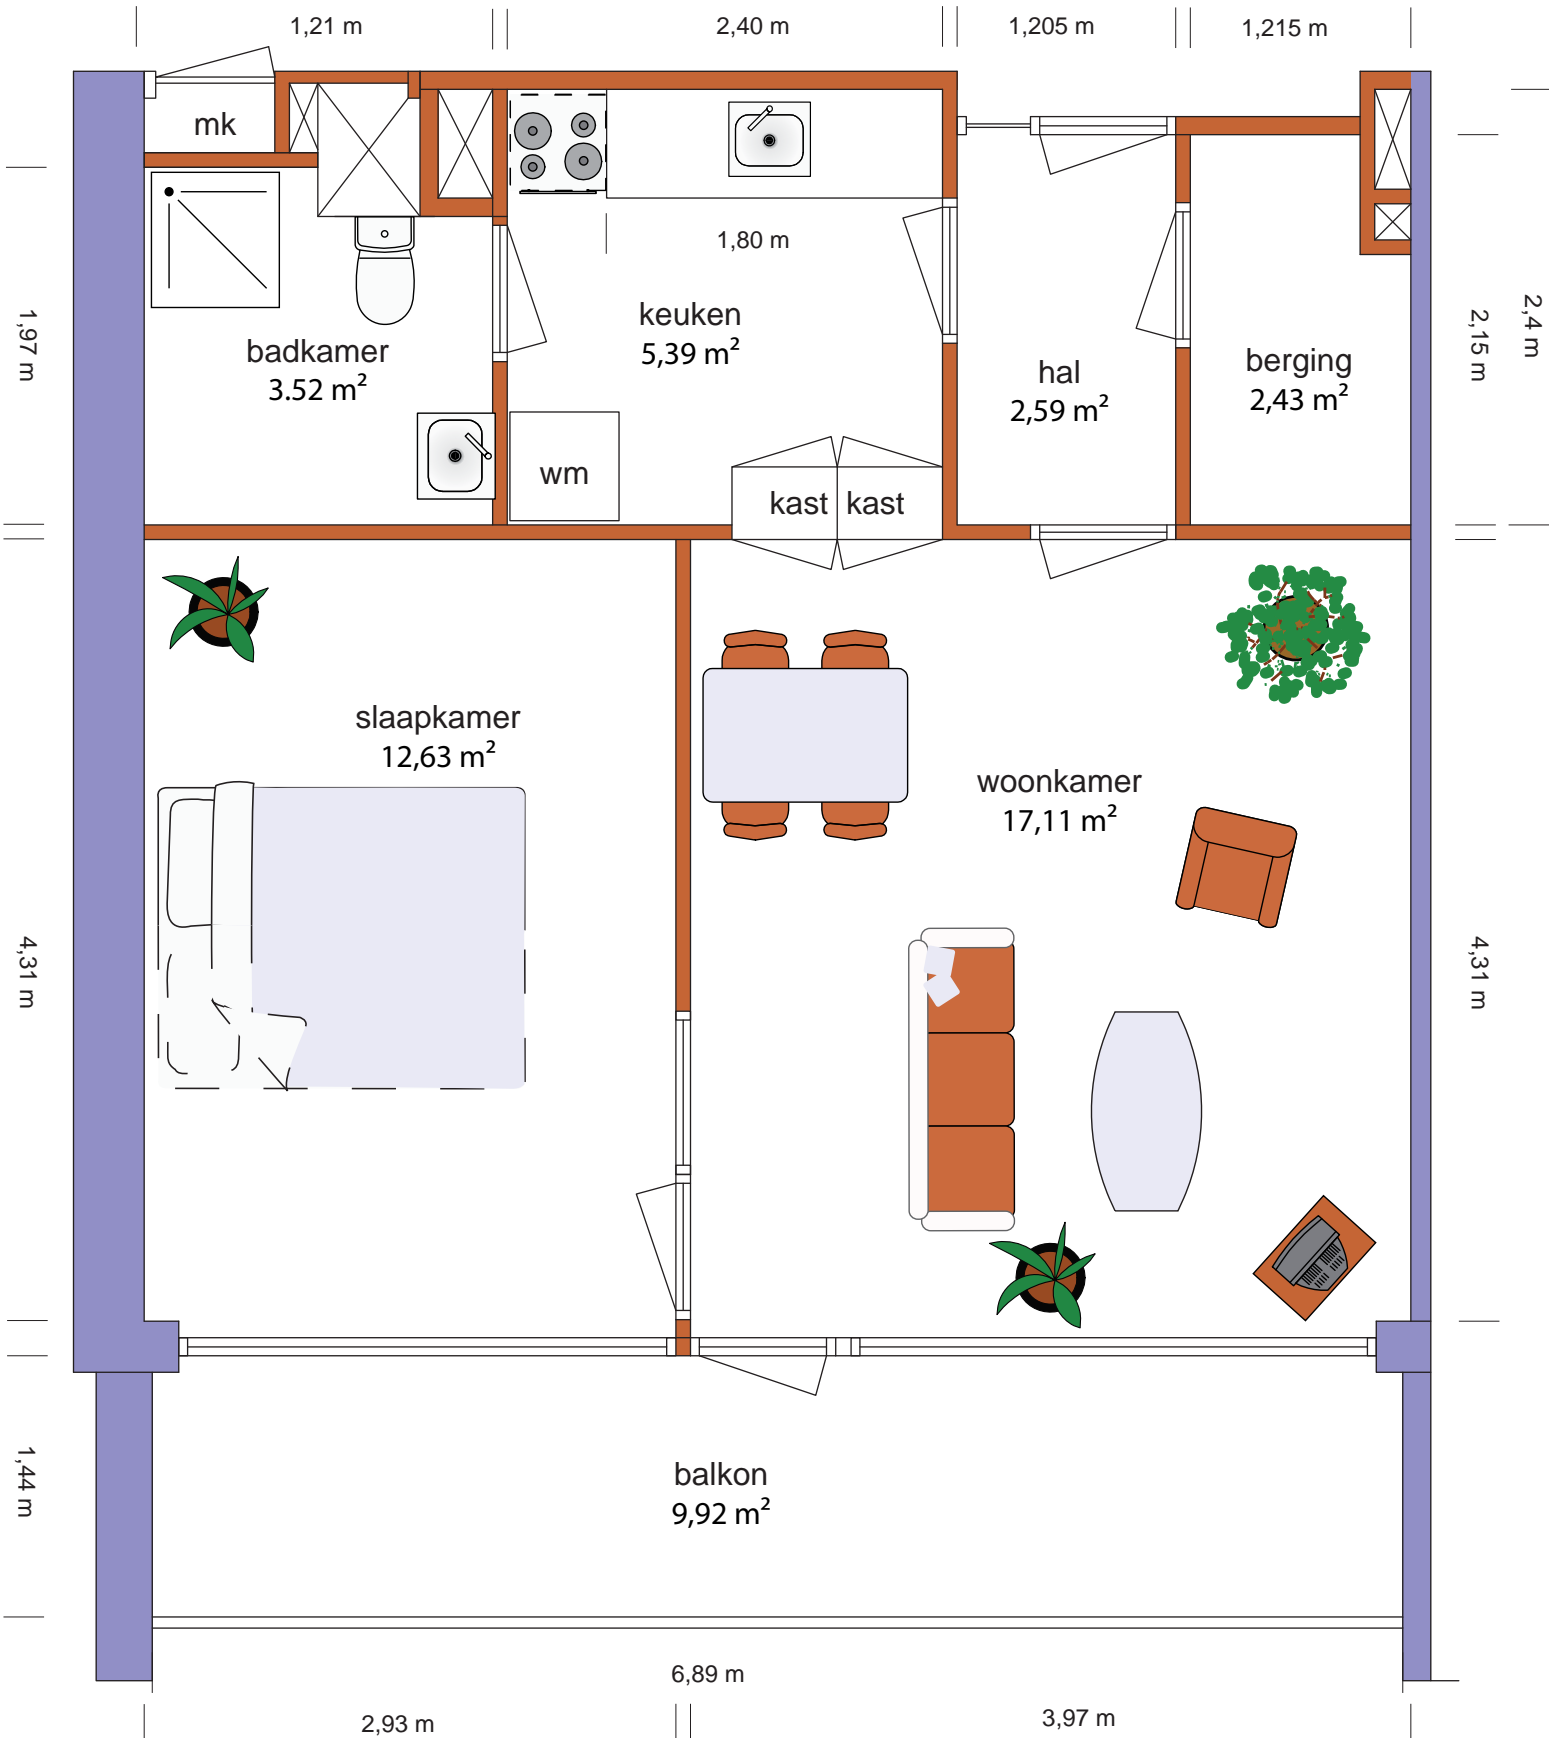

Ravenswaard Woningtype A

| Netto vloeroppervlak | |
|----------------------|----------------------|
| Woonkamer | 17,11 m ² |
| Keuken | 5,39 m ² |
| Slaapkamer 1 | 12,63 m ² |
| Badkamer | 3,52 m ² |
| Hal | 2,59 m ² |
| Berging | 2,43 m ² |
| Totale opp | 43,67 m ² |
| Balkon | 8,45 m ² |

bovenstaande maten zijn indicatief, aan deze tekening kunnen geen rechten worden ontleend