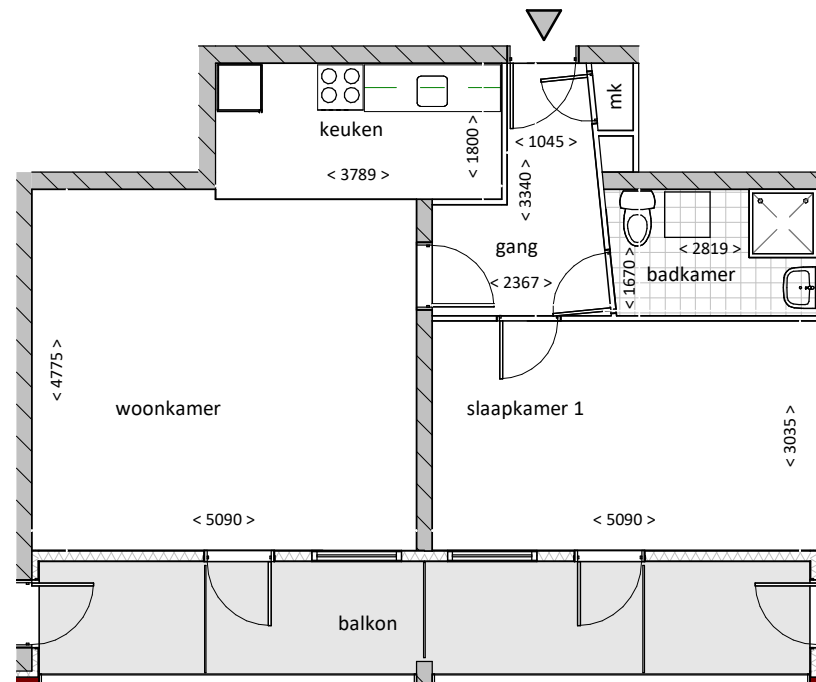

Complexnaam : Speedwelltorens (VVE047)
Eenheidnummer : E0015597
PMC : PSM308
IBV : 29411
T-nummer : T131
VvE : VVE047

Adres : Speedwellstraat
Huisnummer : 046
Plaats : Rotterdam
Postcode : 3029 BL
Verdieping : 5e Verdieping
Woningtype : 2 kamerwoning
TVB Code : 2PLF10
Bouwtype : 4
Bouwnummer : 119

Format : A4
Schaal : 1 : 100
Datum : 24-06-2019
Wijziging :

badkamer	4.57 m²
berging-E	5.07 m²
gang	5.50 m²
keuken	6.82 m²
slaapkamer 1	15.45 m²
woonkamer	23.96 m²
	61.36 m²

046-BVO	63.52 m²	046-GBO	57.97 m²
046-BVO-E	5.75 m²	046-GBO-E	5.07 m²
	69.27 m²		63.04 m²