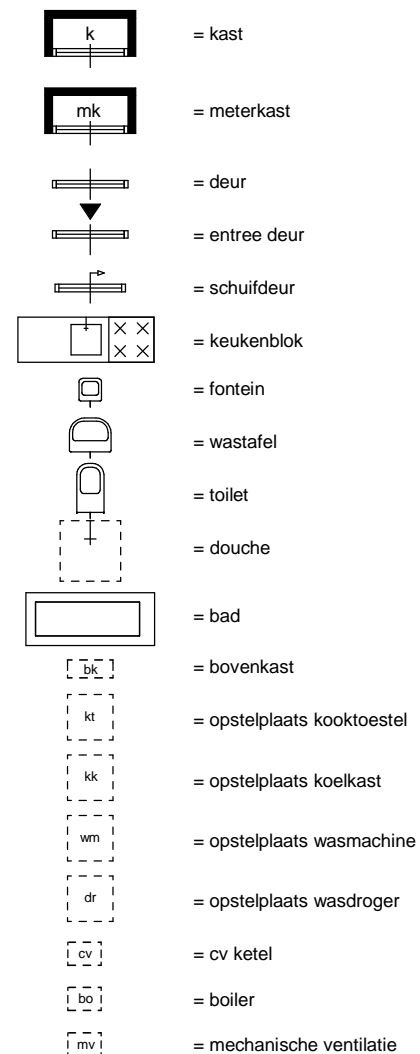

## LEGENDA

adres: De Vloot 43

plaats: Maassluis

CMPLXnr: 364

BVO: 65,24 m<sup>2</sup>

schaal: 1 : 100

getekend door:

datum: 26-08-2015

correctie datum:

VHE-NR: 789.364.0043.0

woningsoort: Woning 3e/hoger, met lift

GO: 54 m<sup>2</sup>

formaat: A4

aan deze tekening kunnen geen rechten worden ontleend.

printdatum: 15-09-2015

woningtype: As

VVO: 54,62 m<sup>2</sup>