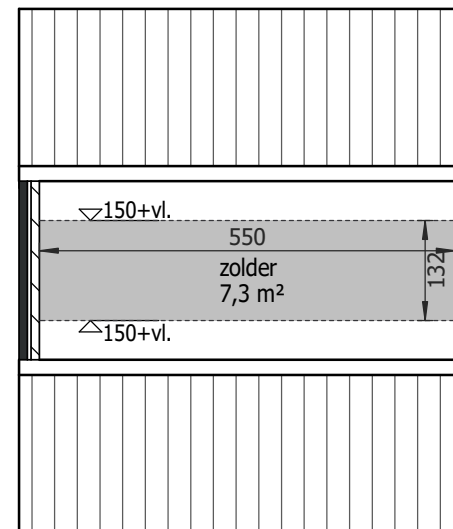

begane grond

verdieping

zolder

 www.quawonen.com info@quawonen.com tel. 088 - 799 6636	complex : KY.003.A-EGW Wethouder Brouwerstraat e.o. Wethouder Brouwerstraat 74 2922 XR Krimpen a/d IJssel	Vho trefnaam: KY.0100
	onderwerp : plattegronden gewijzigd : 1 xx 2 xx	schaal 1 : 100 get.: Habotek d: 13-11-2021
<small>Aan deze tekening kunt u geen rechten ontleenen. Afmetingen en indeling van b.v. keuken of badkamer kunnen afwijken van de werkelijkheid. (alle maten zijn in cm)</small>		