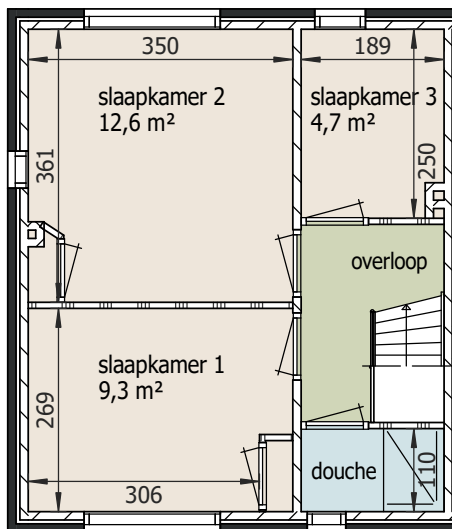

begane grond

verdieping

zolder

 www.quawonen.com info@quawonen.com tel. 088 - 799 6636	complex : KY.003.A-EGW Wethouder Brouwerstraat e.o. Wethouder Brouwerstraat 74 2922 XR Krimpen a/d IJssel	Vho trefnaam: KY.0100
	onderwerp : plattegronden gewijzigd : 1 xx 2 xx	schaal 1 : 100 get.: Habotek d: 13-11-2021
<small>Aan deze tekening kunt u geen rechten ontleenen. Afmetingen en indeling van b.v. keuken of badkamer kunnen afwijken van de werkelijkheid. (alle maten zijn in cm)</small>		