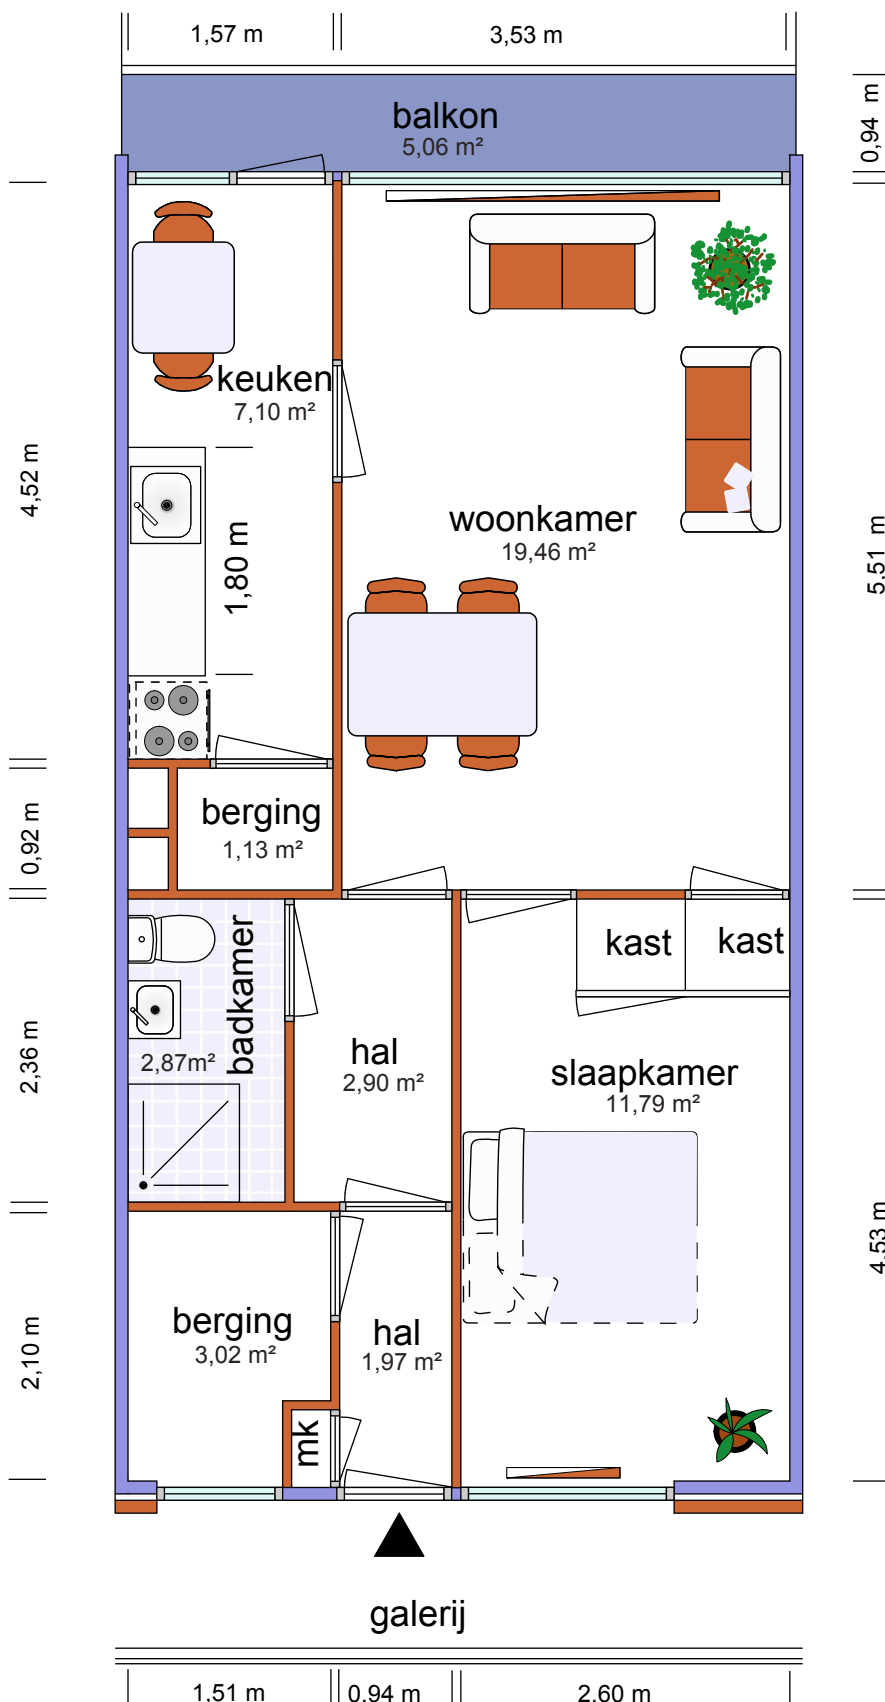

Abthove

Woningtype 2k

Netto vloeroppervlak	
Woonkamer	19,46 m ²
Keuken	7,10 m ²
Slaapkamer	11,79 m ²
Badkamer	2,87 m ²
Hal	4,87 m ²
Berging	4,15 m ²
Totale opp	50,24 m ²
Balkon	5,06 m ²

bovenstaande maten zijn indicatief, aan deze tekening kunnen geen rechten worden ontleend