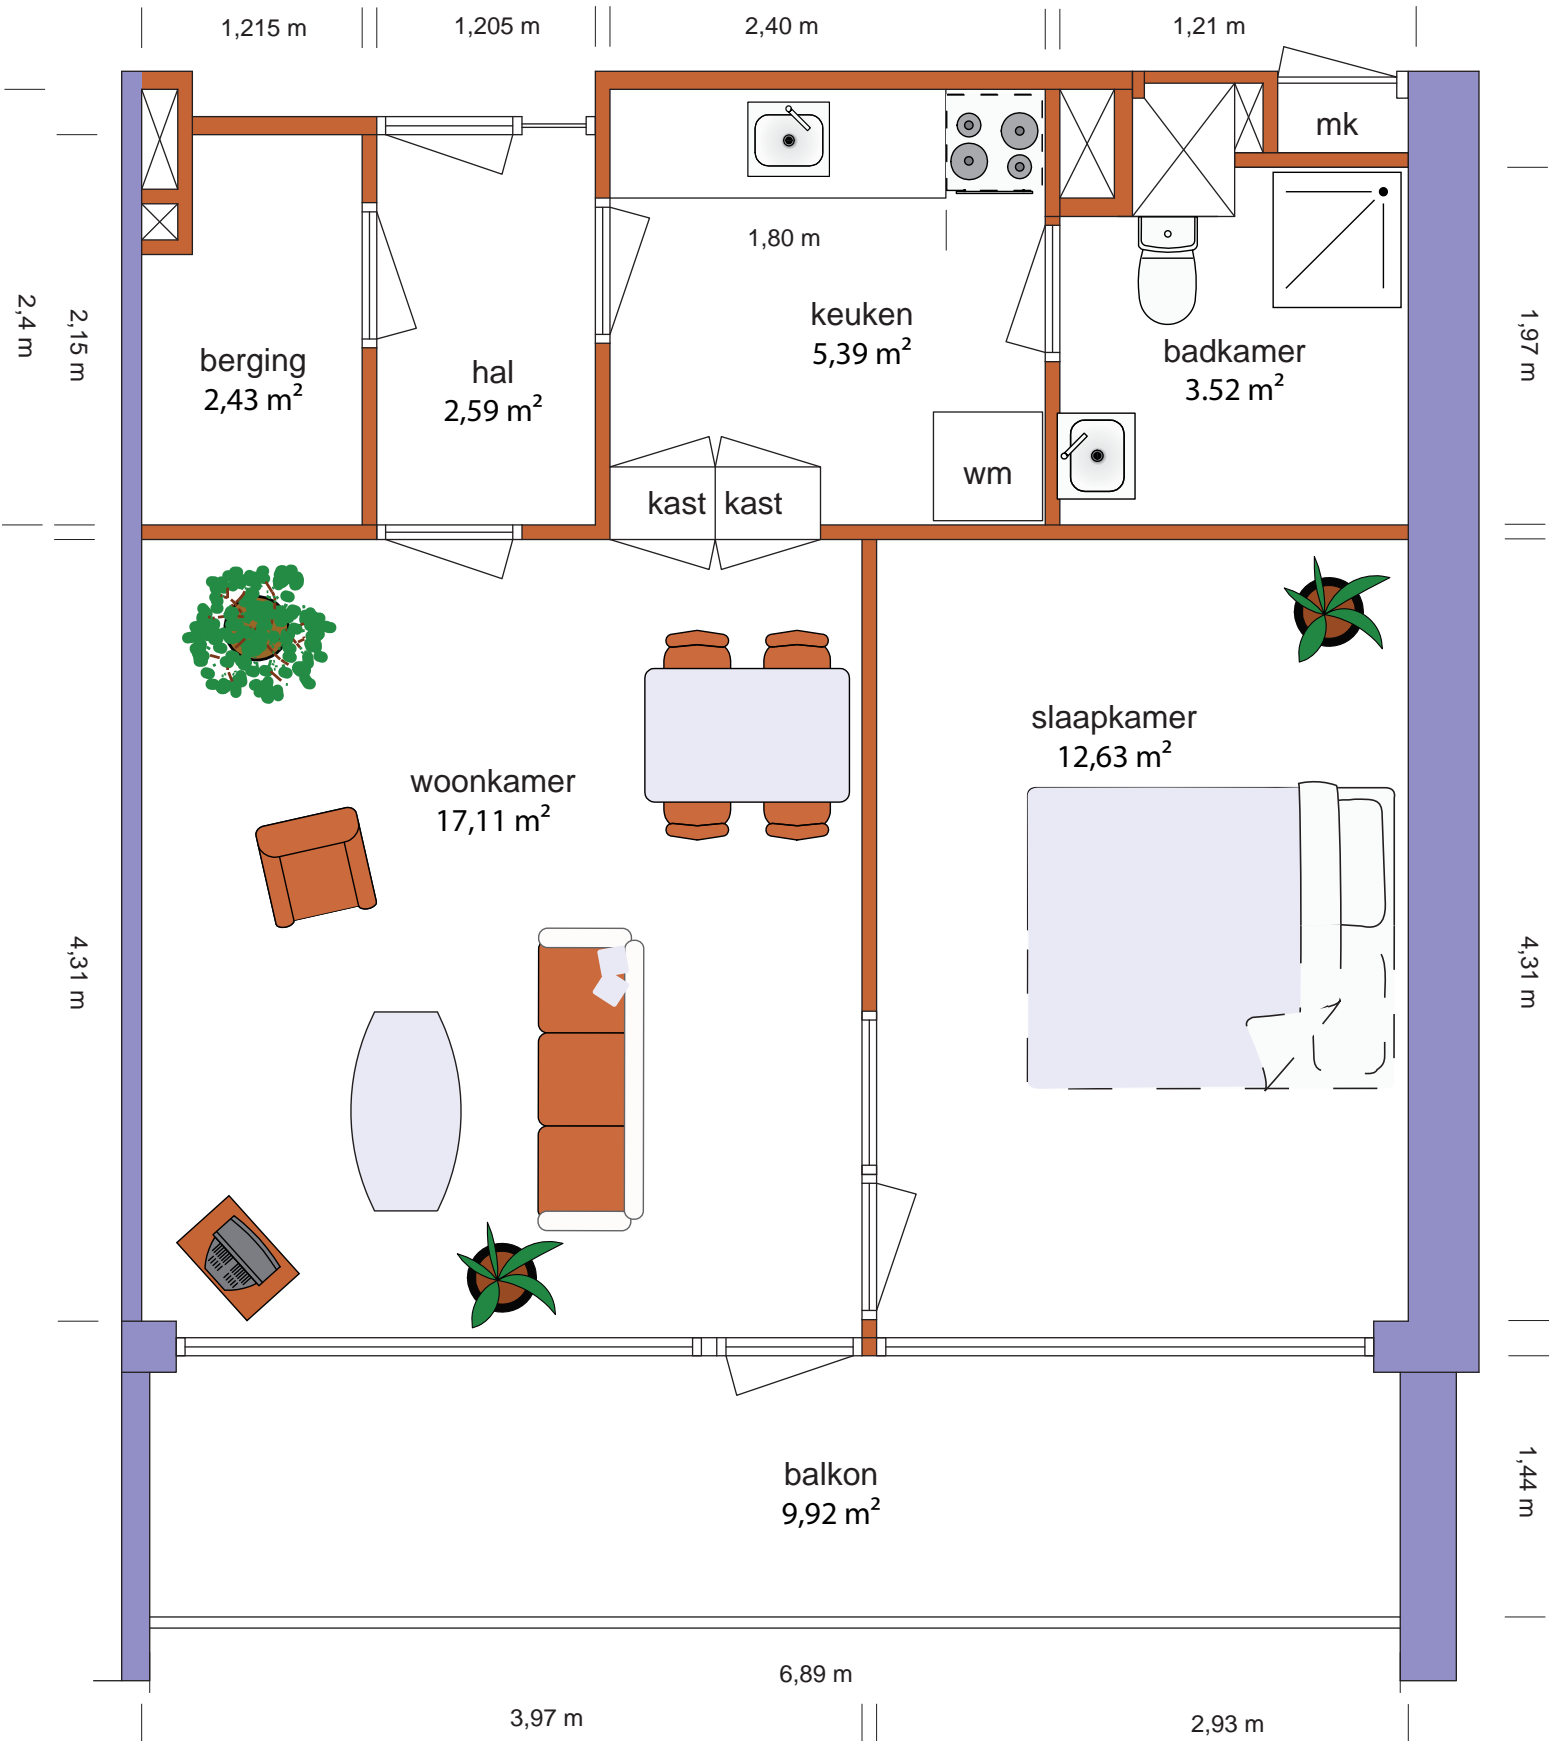

## Woningtype A spiegel

Netto vloeroppervlak	
Woonkamer	17,11 m <sup>2</sup>
Keuken	5,39 m <sup>2</sup>
Slaapkamer 1	12,63 m <sup>2</sup>
Badkamer	3,52 m <sup>2</sup>
Hal	2,59 m <sup>2</sup>
Berging	2,43 m <sup>2</sup>
Totale opp	43,67 m <sup>2</sup>
Balkon	8,45 m <sup>2</sup>

bovenstaande maten zijn indicatief, aan deze tekening kunnen geen rechten worden ontleend