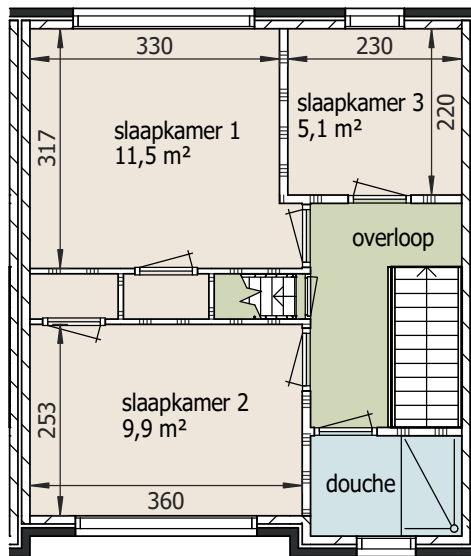

begane grond

verdieping

zolder

 www.quawonen.com info@quawonen.com tel. 088 - 799 6636	complex : KY.006.A-EGW Boerhaavelaan e.o. Boerhaavelaan 9 2922 HH Krimpen a/d IJssel	Vho trefnaam: KY.0135
	onderwerp : plattegronden gewijzigd : 1 xx 2 xx	schaal 1 : 100 get.: Habotek d: 15-11-2021
<small>Aan deze tekening kunt u geen rechten ontleen. Afmetingen en indeling van b.v. keuken of badkamer kunnen afwijken van de werkelijkheid. (alle maten zijn in cm)</small>		