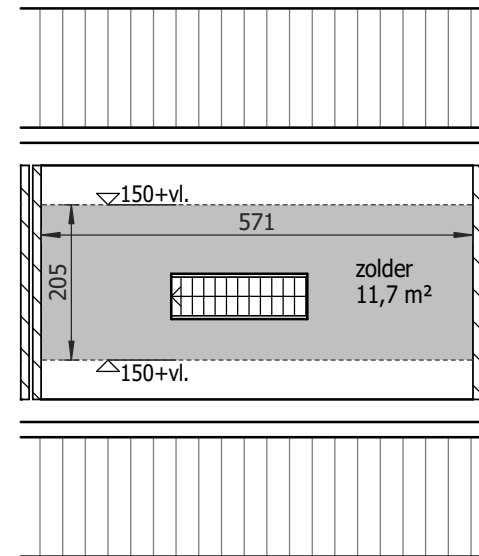

begane grond

verdieping

zolder

 www.quawonen.com info@quawonen.com tel. 088 - 799 6636	complex : KY.006.A-EGW Boerhaavelaan e.o. Boerhaavelaan 9 2922 HH Krimpen a/d IJssel	Vho trefnaam: KY.0135
	onderwerp : plattegronden gewijzigd : 1 xx 2 xx	schaal 1 : 100 get.: Habotek d: 15-11-2021
<small>Aan deze tekening kunt u geen rechten ontleen. Afmetingen en indeling van b.v. keuken of badkamer kunnen afwijken van de werkelijkheid. (alle maten zijn in cm)</small>		