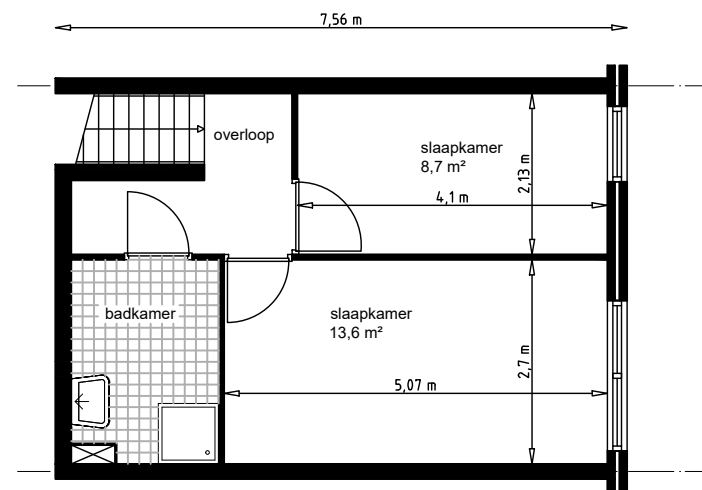

begane grond

eerste verdieping

B	woningtype	onderwerp	Verhuurplattegrond
		complex nr.	004
		complex	Groenewoud Noord 2
		schaal	1 : 100 (1 cm = 1 m)
		maten kunnen afwijken in de praktijk	