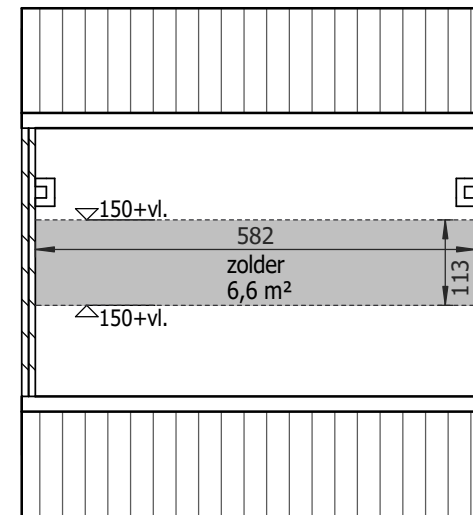

begane grond

verdieping

zolder

 www.quawonen.com info@quawonen.com tel. 088 - 799 6636	complex : KY.009.A-EGW Van Ruysdaelstraat e.o. Van Ruysdaelstraat 35 2923 XM Krimpen a/d IJssel	Vho trefnaam: KY.0308
	onderwerp : plattegronden gewijzigd : 1 xx 2 xx	schaal 1 : 100 get.: Habotek d: 15-11-2021
<small>Aan deze tekening kunt u geen rechten ontleen. Afmetingen en indeling van b.v. keuken of badkamer kunnen afwijken van de werkelijkheid. (alle maten zijn in cm)</small>		