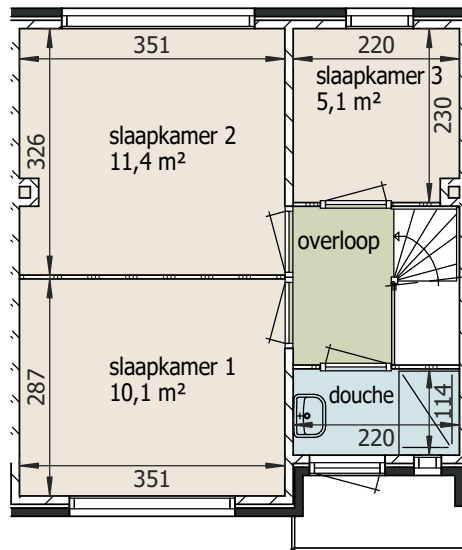

begane grond

verdieping

zolder

 www.quawonen.com info@quawonen.com tel. 088 - 799 6636	complex : KY.009.A-EGW Van Ruysdaelstraat e.o. Van Ruysdaelstraat 35 2923 XM Krimpen a/d IJssel	Vho trefnaam: KY.0308
	onderwerp : plattegronden gewijzigd : 1 xx 2 xx	schaal 1 : 100 get.: Habotek d: 15-11-2021
<small>Aan deze tekening kunt u geen rechten ontleen. Afmetingen en indeling van b.v. keuken of badkamer kunnen afwijken van de werkelijkheid. (alle maten zijn in cm)</small>		