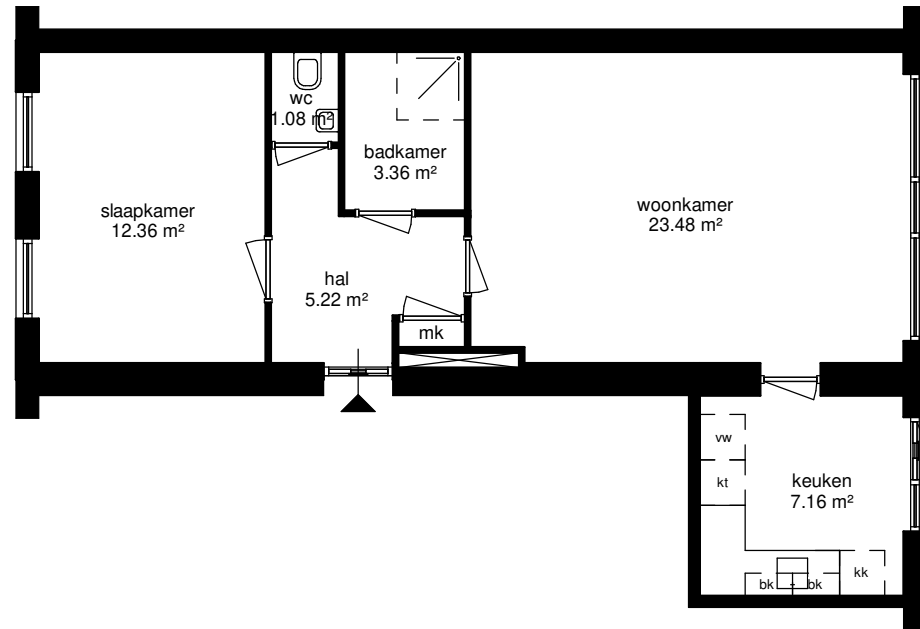

100
2470
100

150
1200
150
70
2850
150
2100
150
70
1320
70
4120
150
430
75
7200
150
75

100 2000 100

300 3000 70 900 70 1600 70 5735 300
 300 3000 70 2570 70 5735 300
 8970 75 2700 300
 300 11445 300

Adres: Döedesstraat 20	
Postcode: 3022 VE Rotterdam	
Schaal: 1:100	Formaat: A4
Datum: 18-08-2023	Getekend door: Alphaplan/MC
Henry Dunantweg 4, 2402 NP Alphen aan den Rijn <small>Alle maten zijn onder voorbehoud en aan deze tekening kunt u geen rechten ontleenen</small>	