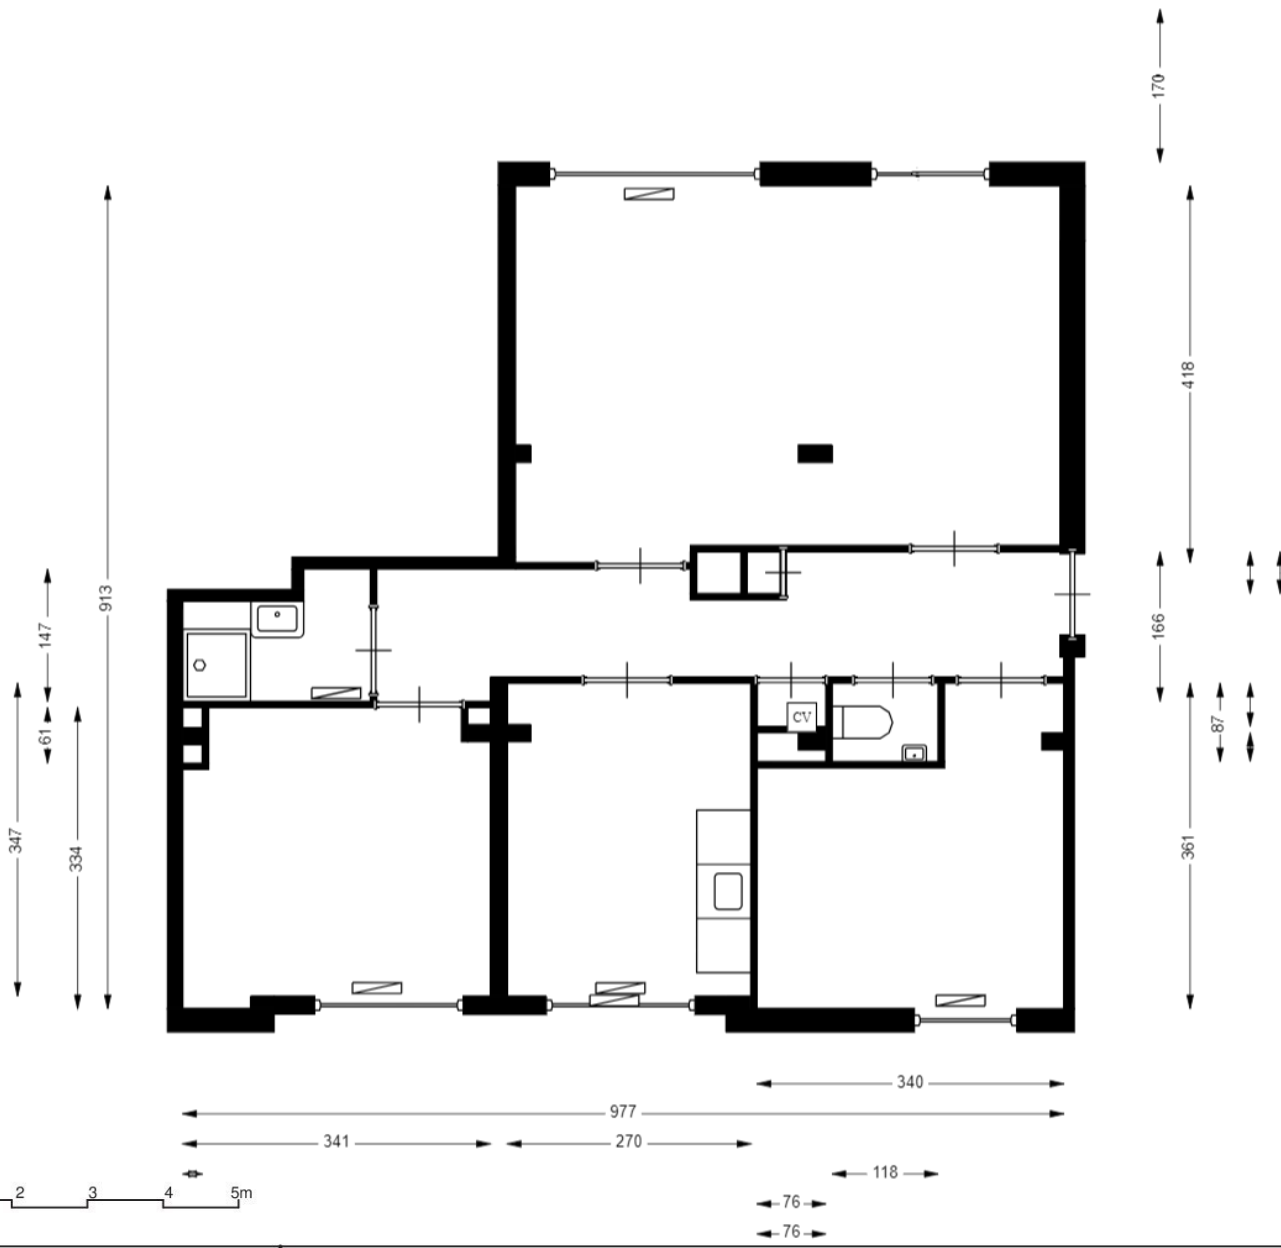

604

LEGENDA

- = kast
- = meterkast
- = deur
- = entree deur
- = keukenblok
- = wastafel / fontein
- = toilet
- = douche
- = bad
- = opstelplaats kooktoestel
- = opstelplaats koelkast
- = opstelplaats wasmachine
- = opstelplaats wasdroger
- = cv ketel
- = boiler
- = mechanische ventilatie

Adres: Lemkensstraat 118		3042PK		Plaats: ROTTERDAM	
Complex nummer: 51053		Verdieping: 03 derde verdieping		GO:	Schaal: 1 : 1000
VHE-NR:51053000063		Datum: 05-02-2024		Format: A4	Luxs B.V.
Woningtype:		LET OP: Aan deze tekening kunnen geen rechten worden ontleend.			