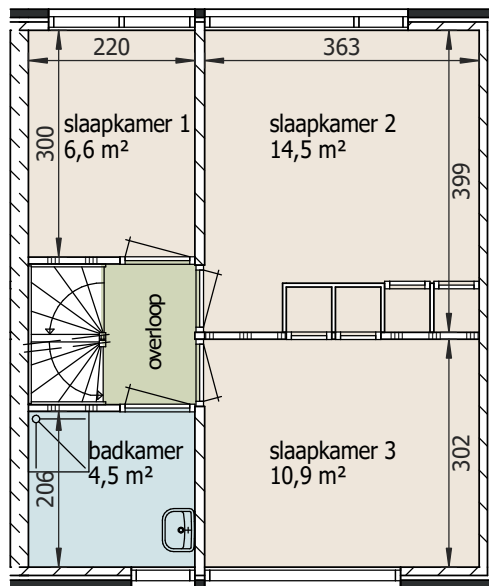

begane grond

verdieping

zolder

| | | |
|--|--|--|
|  www.quawonen.com info@quawonen.com tel. 088 - 799 6636 | complex : KY.024.A-EGW Bomenbuurt Els 2 2925 CC Krimpen a/d IJssel | Vho trefnaam: KY.1164 |
| | onderwerp : plattegronden gewijzigd : 1 xx 2 xx | schaal 1 : 100 get.: Habotek d: 4-4-2022 |
| <small>Aan deze tekening kunt u geen rechten ontleenen. Afmetingen en indeling van b.v. keuken of badkamer kunnen afwijken van de werkelijkheid. (alle maten zijn in cm)</small> | | |