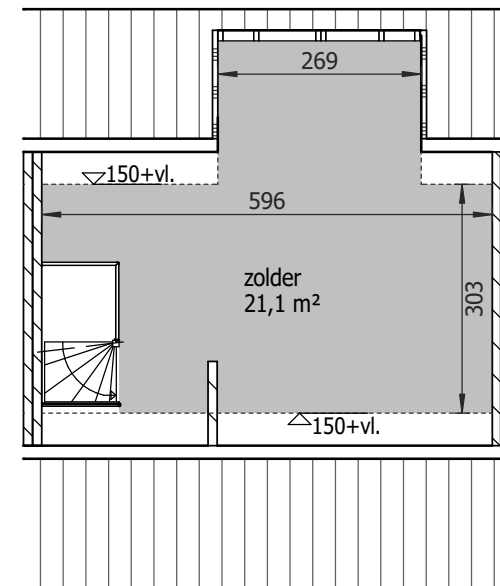

begane grond

verdieping

zolder

| | | |
|--|--|--|
|  www.quawonen.com info@quawonen.com tel. 088 - 799 6636 | complex : KY.024.A-EGW Bomenbuurt Els 2 2925 CC Krimpen a/d IJssel | Vho trefnaam: KY.1164 |
| | onderwerp : plattegronden gewijzigd : 1 xx 2 xx | schaal 1 : 100 get.: Habotek d: 4-4-2022 |
| <small>Aan deze tekening kunt u geen rechten ontleenen. Afmetingen en indeling van b.v. keuken of badkamer kunnen afwijken van de werkelijkheid. (alle maten zijn in cm)</small> | | |