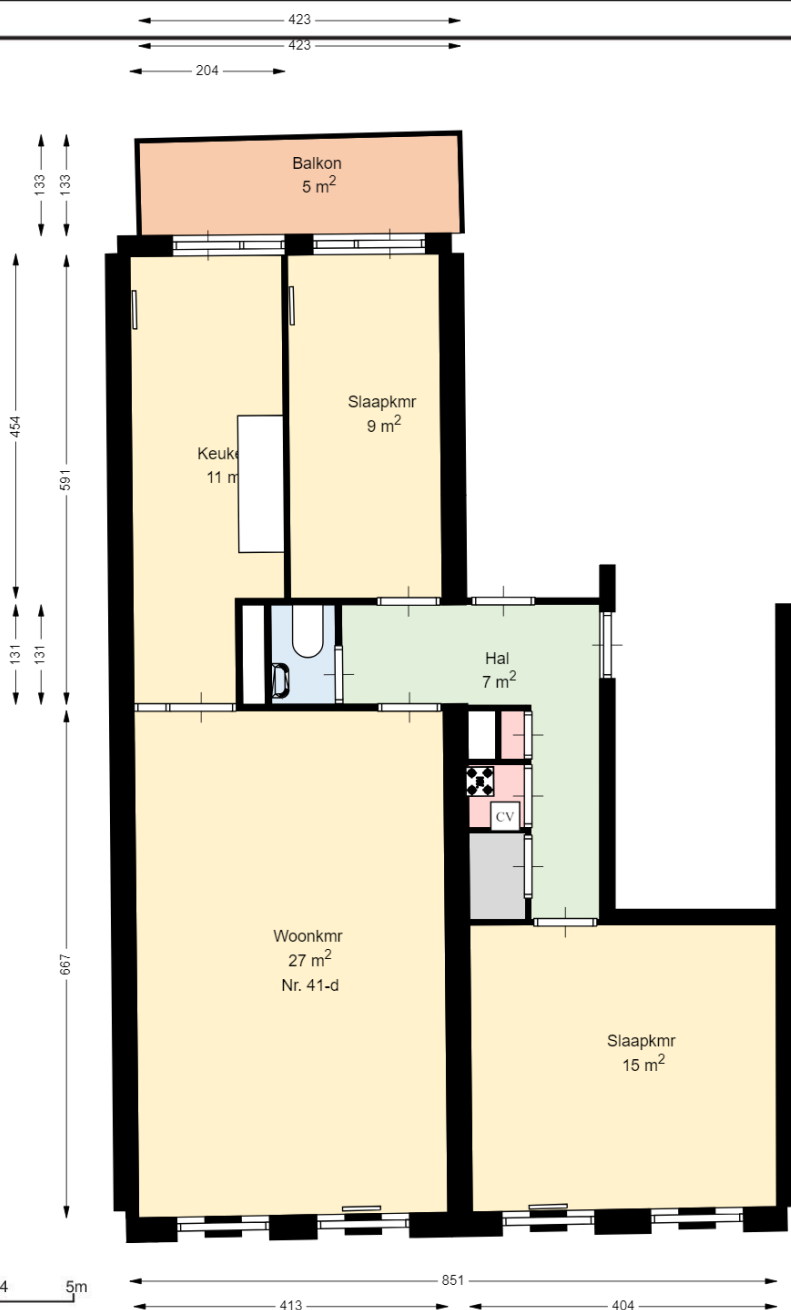

## LEGENDA

	= kast
	= meterkast
	= deur
	= entree deur
	= keukenblok
	= wastafel / fontein
	= toilet
	= douche
	= bad
	= opstelplaats kooktoestel
	= opstelplaats koelkast
	= opstelplaats wasmachine
	= opstelplaats wasdroger
	= cv ketel
	= boiler
	= mechanische ventilatie

Adres: Van Speykstraat 41 d

3014VB

Plaats: ROTTERDAM

Complex nummer: 11103

Verdieping: 00 begane grond

GO:

Schaal: 1 : 1000

VHE-NR: 11103000034

Datum: 31-01-2024

Format: A4

Luxe B.V.

Woningtype:

LET OP: Aan deze tekening kunnen geen rechten worden ontleend.

### LEGENDA

- = kast
- = meterkast
- = deur
- = entree deur
- = keukenblok
- = wastafel / fontein
- = toilet
- = douche
- = bad
- = opstelplaats kooktoestel
- = opstelplaats koelkast
- = opstelplaats wasmachine
- = opstelplaats wasdroger
- = cv ketel
- = boiler
- = mechanische ventilatie