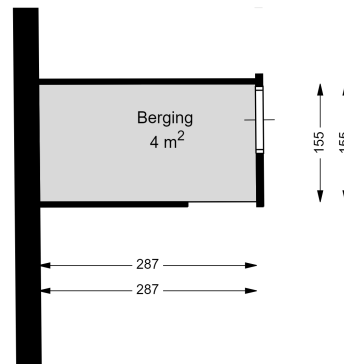

Adres: Van Speykstraat 41 d

3014VB

Plaats: ROTTERDAM

Complex nummer: 11103

Verdieping: 00 begane grond

GO:

Schaal: 1 : 1000

VHE-NR: 11103000034