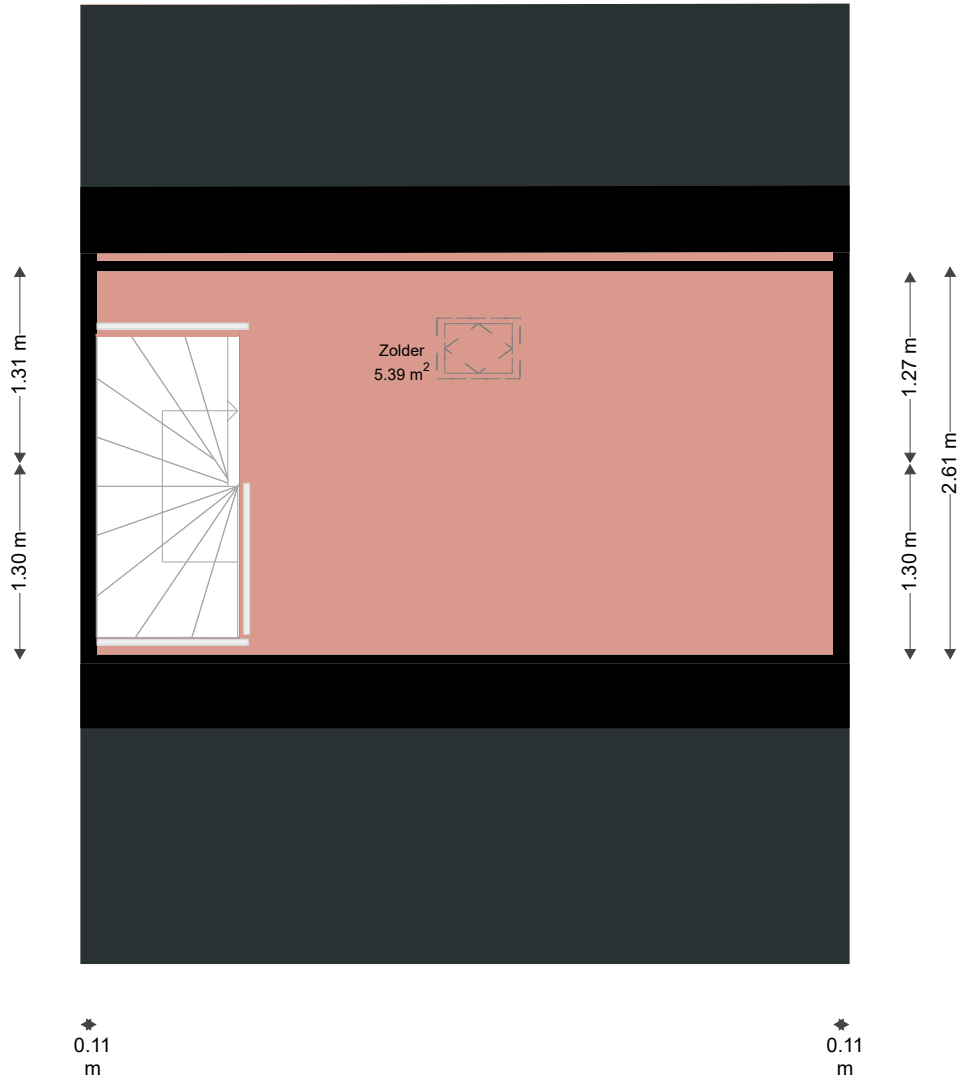

Adres: Willem Barentsstraat 83
3151WG HOEK VAN HOLLAND

Verdieping: Begane grond

Schaal: 1:100

Datum: 14-10-2021

Organisatie: Woningbouwvereniging Hoek van Holland

Adres: Willem Barentsstraat 83
3151WG HOEK VAN HOLLAND

Verdieping: Eerste verdieping

Schaal: 1:50

Datum: 14-10-2021

Organisatie: Woningbouwvereniging Hoek van Holland

Adres: Willem Barentsstraat 83
3151WG HOEK VAN HOLLAND

Verdieping: Tweede verdieping
Schaal: 1:50
Datum: 14-10-2021