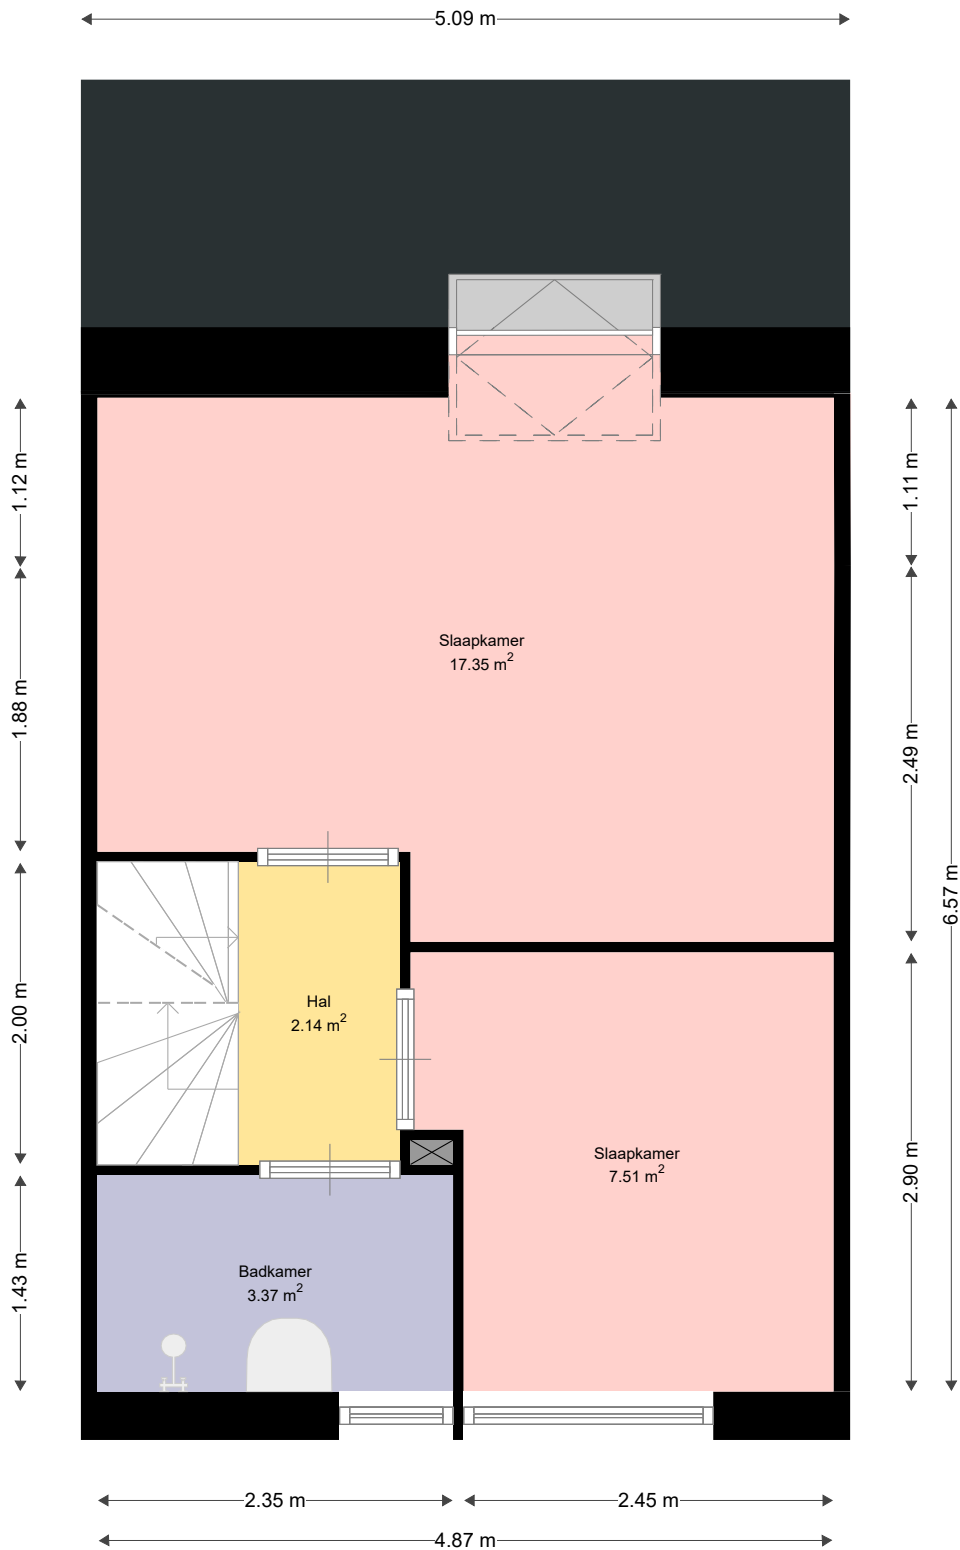

Adres: Willem Barentsstraat 83
3151WG HOEK VAN HOLLAND

Verdieping: Begane grond

Schaal: 1:100

Datum: 14-10-2021

Organisatie: Woningbouwvereniging Hoek van Holland

Adres: Willem Barentsstraat 83
3151WG HOEK VAN HOLLAND

Verdieping: Eerste verdieping

Schaal: 1:50

Datum: 14-10-2021

Organisatie: Woningbouwvereniging Hoek van Holland

Adres: Willem Barentsstraat 83
3151WG HOEK VAN HOLLAND

Verdieping: Tweede verdieping
Schaal: 1:50
Datum: 14-10-2021