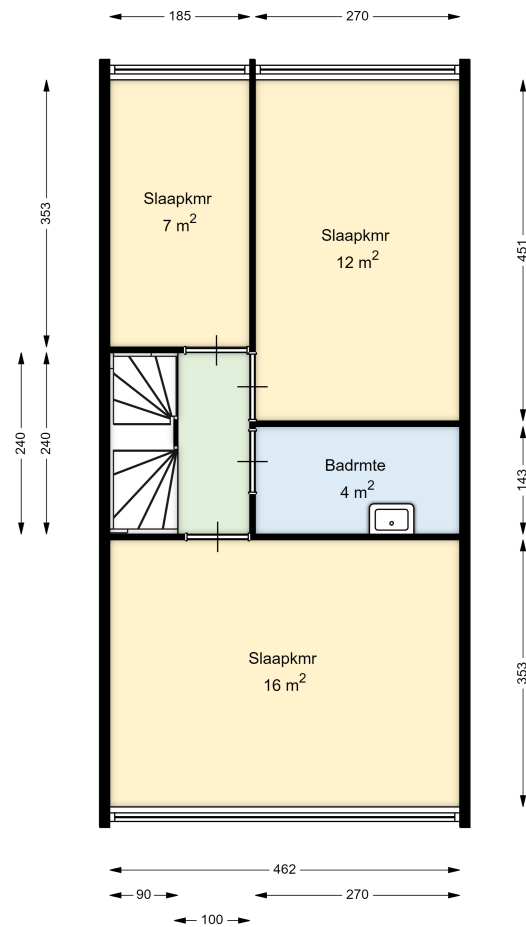

Adres: Olmendal 104

Postcode: 3142AL

Plaats: Maassluis

Complex nummer: 205007

Verdieping: 01 Eerste verdieping

Schaal: 1 : 100

VHE-NR: 20500701014

Datum: 14-03-2024

Format: A4

Luxe B.V.

Woningtype: 205007_WoningtypeA

LET OP: Aan deze tekening kunnen geen rechten worden ontleend