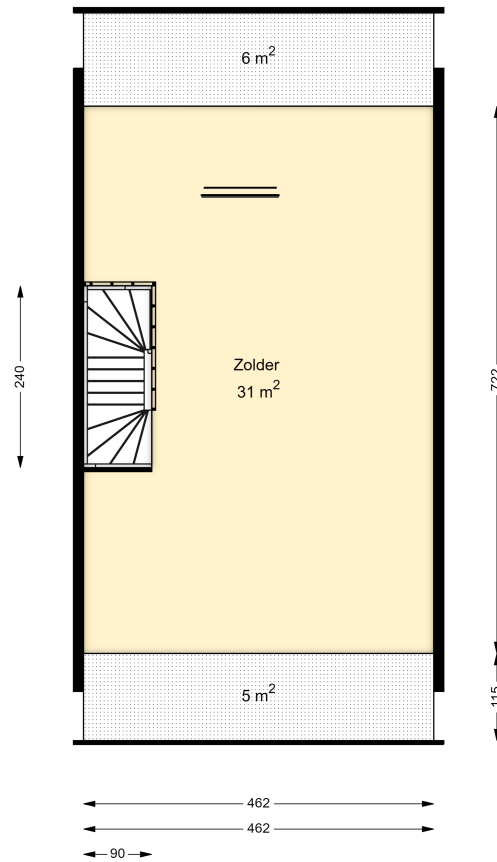

Verdieping: 01 Eerste verdieping

Schaal: 1 : 100

VHE-NR: 20500701014

Datum: 14-03-2024

Format: A4

Luxe B.V.

Woningtype: 205007_WoningtypeA

LET OP: Aan deze tekening kunnen geen rechten worden ontleend