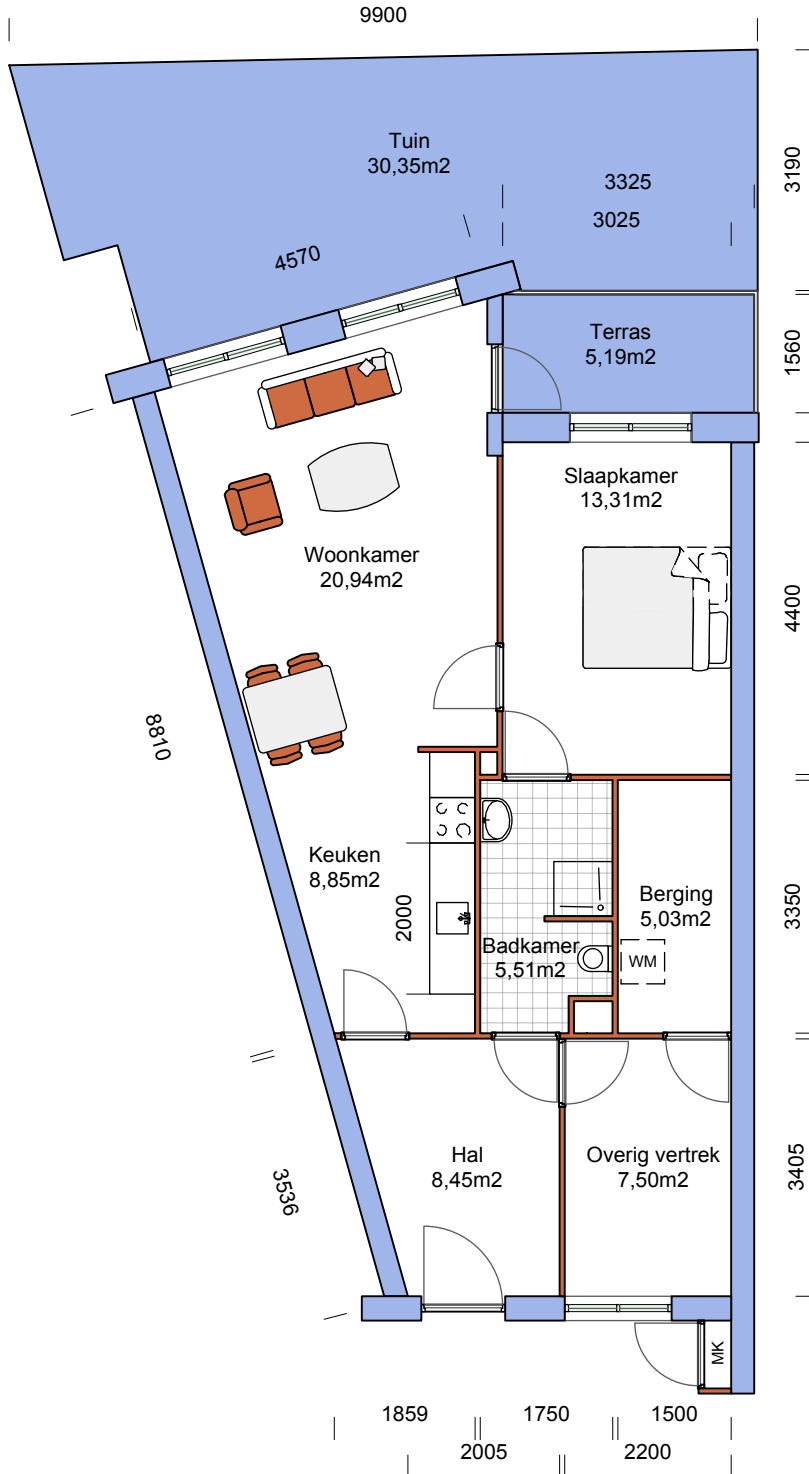

SCHIETOREN

Woningtype AD52

Netto vloeroppervlak	
Woonkamer	20,94m ²
Keuken	8,85m ²
Slaapkamer	13,31m ²
Overig vertrek	7,50m ²
Badkamer	5,51m ²
Hal	16,18m ²
Berging	5,03m ²
Totale opp	69,59m ²
Terras	5,19m ²
Tuin	30,35m ²

bovenstaande maten zijn indicatief,
aan deze tekening kunnen geen rechten worden ontleend