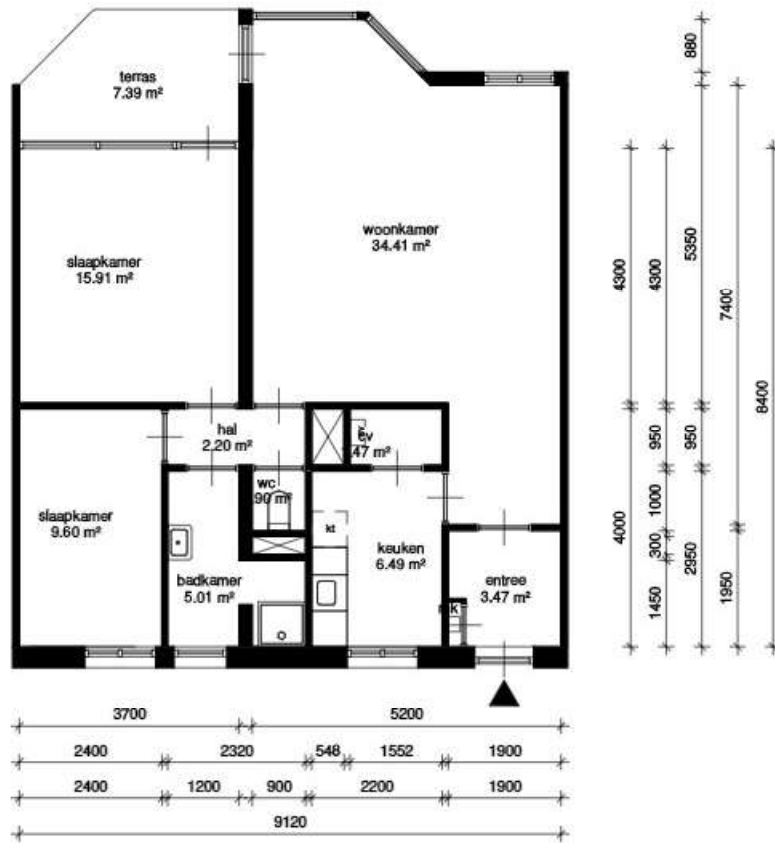

LEGENDA

-  = kast
-  = meterkast
-  = deur
-  = entree deur
-  = keukenblok
-  = wastafel / fontein
-  = toilet
-  = douche
-  = bad
-  = opstelplaats kooktoest
-  = opstelplaats koelkast
-  = opstelplaats wasmach
-  = opstelplaats wasdroge
-  = cv ketel
-  = boiler
-  = mechanische ventilatie

LET OP: Berging niet getekend op basis van meting

0 1 2 3 4 5m

Adres: Burchtpad 144

Plaats: Hellevoetsluis

Complex nummer: 3078

Verdieping: 02 Tweede verdieping

GO: 97.60 m²

VHE-NR: 30780401039