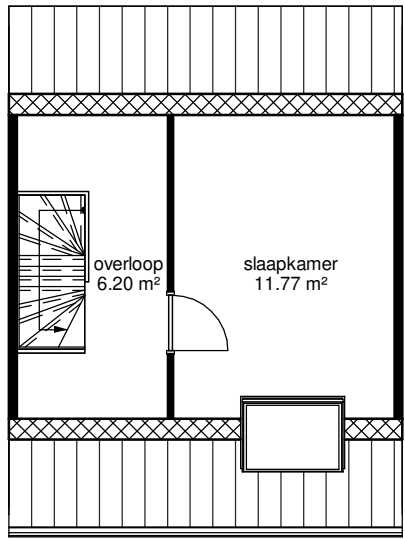

begane grond

eerste verdieping

Adres: Bëllinstraat 14	
Postcode: 3208 NA Spijkenisse	
Schaal: 1:100	Formaat: A4
Datum: 10-05-2022	Getekend door: Tekenplus
<small>Concordialweg 157, 4206 BK Gorinchem, Tel: 0183-820392 www.tekenplus.nl</small>	
<small>Aan deze tekening kunnen geen rechten ontleend worden. De vermelde maten zijn indicatief en kunnen dus afwijken van de daadwerkelijke maten.</small>	