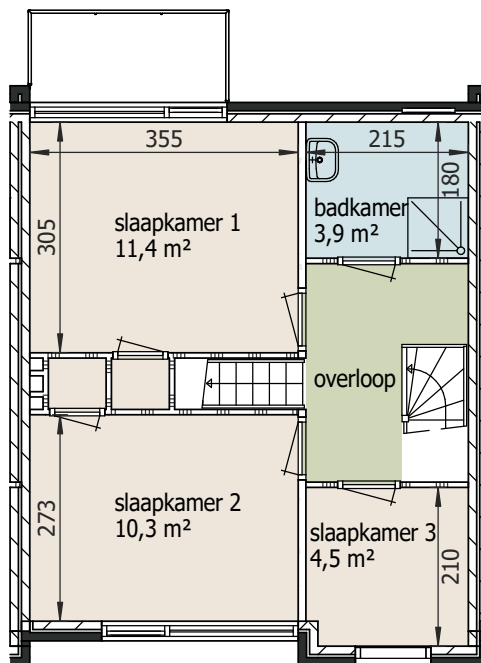

begane grond

verdieping

zolder

 www.quawonen.com info@quawonen.com tel. 088 - 799 6636	complex : KY.011.A-EGW Govert Flinkstraat e.o. Govert Flinkstraat 4 2923 AC Krimpen a/d IJssel	Vho trefnaam: KY.0421
	onderwerp : plattegronden gewijzigd : 1 xx 2 xx	schaal 1 : 100 get.: Habotek d: 15-11-2021
<small>Aan deze tekening kunt u geen rechten ontleen. Afmetingen en indeling van b.v. keuken of badkamer kunnen afwijken van de werkelijkheid. (alle maten zijn in cm)</small>		