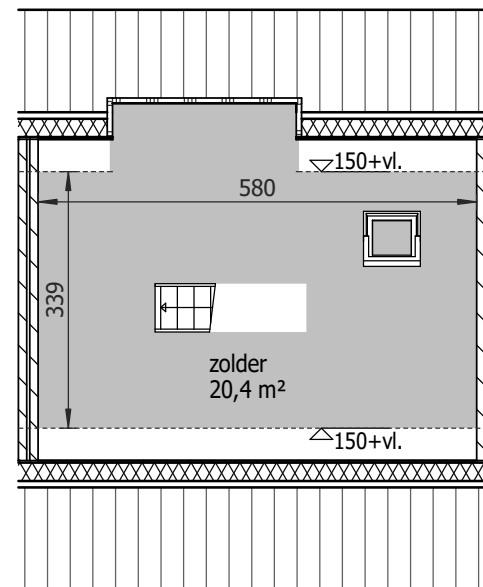

begane grond

verdieping

zolder

 www.quawonen.com info@quawonen.com tel. 088 - 799 6636	complex : KY.011.A-EGW Govert Flinkstraat e.o. Govert Flinkstraat 4 2923 AC Krimpen a/d IJssel	Vho trefnaam: KY.0421
	onderwerp : plattegronden gewijzigd : 1 xx 2 xx	schaal 1 : 100 get.: Habotek d: 15-11-2021
<small>Aan deze tekening kunt u geen rechten ontleen. Afmetingen en indeling van b.v. keuken of badkamer kunnen afwijken van de werkelijkheid. (alle maten zijn in cm)</small>		