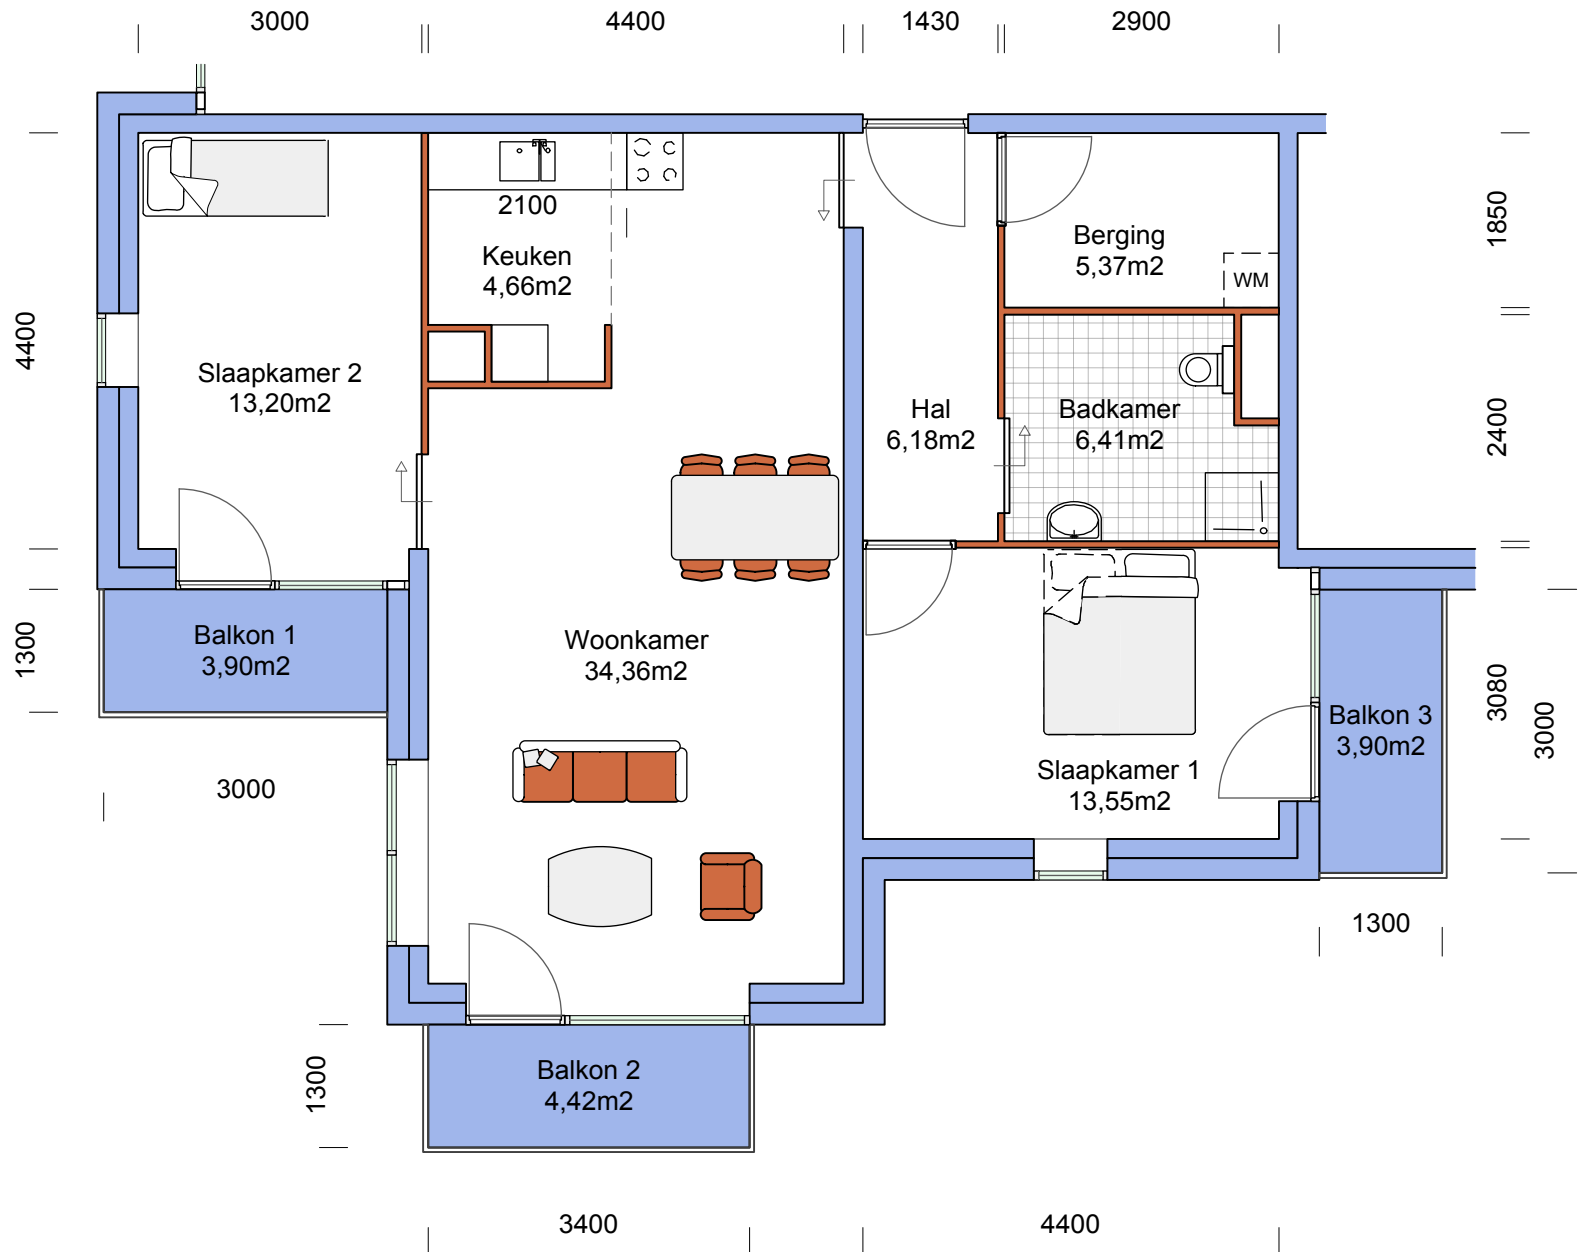

SILOAM

Woningtype A1

Netto vloeroppervlak	
Woonkamer	34,36m ²
Keuken	4,66m ²
Slaapkamer 1	13,55m ²
Slaapkamer 2	13,20m ²
Badkamer	6,41m ²
Hal	6,18m ²
Berging	5,37m ²
Totale opp	83,73m ²
Balkon 1	3,90m ²
Balkon 2	4,42m ²
Balkon 3	3,90m ²

bovenstaande maten zijn indicatief,
aan deze tekening kunnen geen rechten worden ontleend