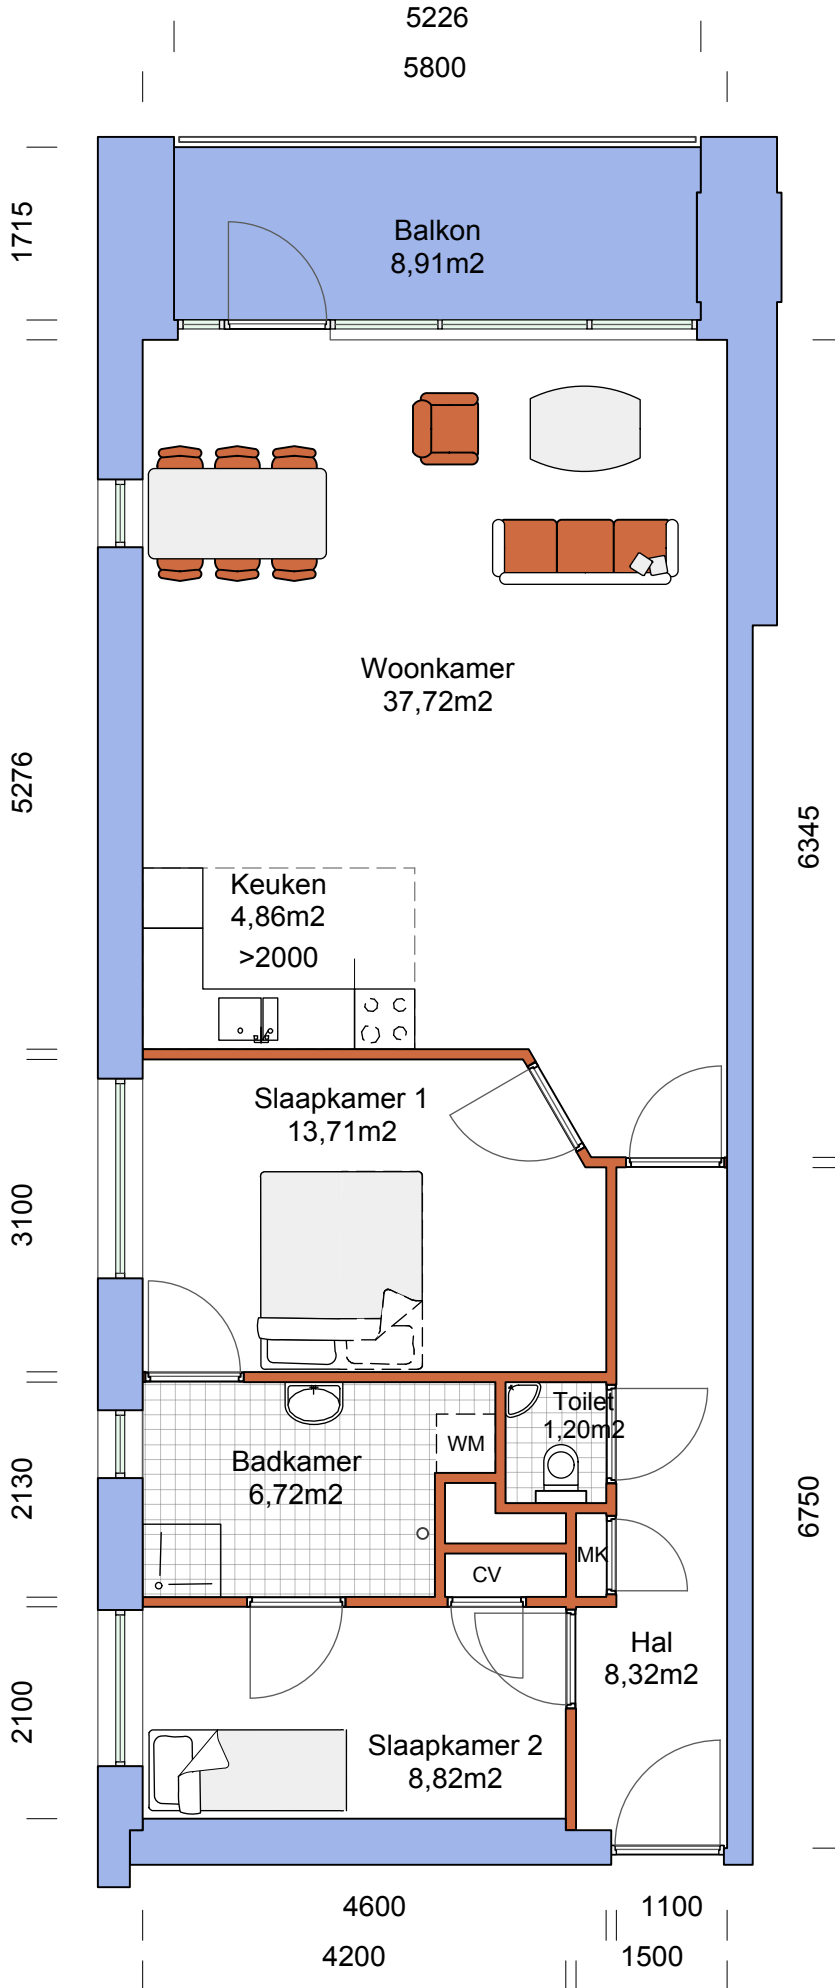

MARTHALAAN
Woningtype B2

Netto vloeroppervlak	
Woonkamer	37,72m ²
Keuken	4,86m ²
Slaapkamer 1	13,71m ²
Slaapkamer 2	8,82m ²
Badkamer	6,72m ²
Hal	8,32m ²
Toilet	1,20m ²
Externe berging	6,50m ²
Totale opp	87,85m ²
Balkon	8,91m ²

bovenstaande maten zijn indicatief,
aan deze tekening kunnen geen rechten worden ontleend