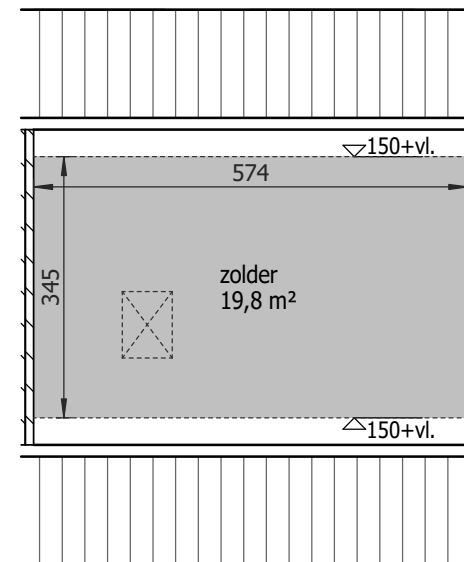

begane grond

verdieping

zolder

 www.quawonen.com info@quawonen.com tel. 088 - 799 6636	complex : KY.015.A-EGW Burg Aalberslaan e.o. Burgemeester Aalberslaan 40 2922 BD Krimpen a/d IJssel	Vho trefnaam: KY.0542
	onderwerp : plattegronden gewijzigd : 1 xx 2 xx	schaal 1 : 100 get.: Habotek d: 15-11-2021
<small>Aan deze tekening kunt u geen rechten ontleen. Afmetingen en indeling van b.v. keuken of badkamer kunnen afwijken van de werkelijkheid. (alle maten zijn in cm)</small>		