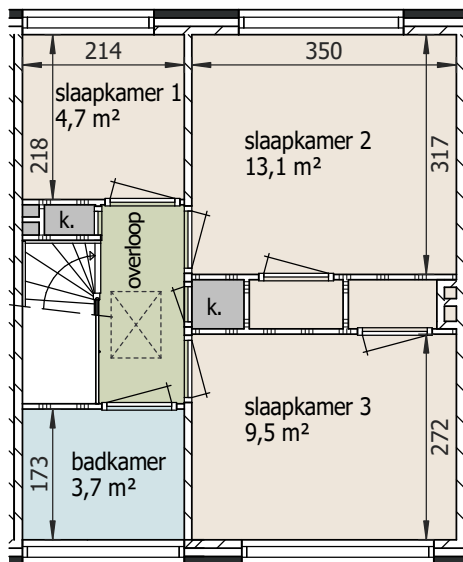

begane grond

verdieping

zolder

 www.quawonen.com info@quawonen.com tel. 088 - 799 6636	complex : KY.015.A-EGW Burg Aalberslaan e.o. Burgemeester Aalberslaan 40 2922 BD Krimpen a/d IJssel	Vho trefnaam: KY.0542
	onderwerp : plattegronden gewijzigd : 1 xx 2 xx	schaal 1 : 100 get.: Habotek d: 15-11-2021
<small>Aan deze tekening kunt u geen rechten ontleen. Afmetingen en indeling van b.v. keuken of badkamer kunnen afwijken van de werkelijkheid. (alle maten zijn in cm)</small>		