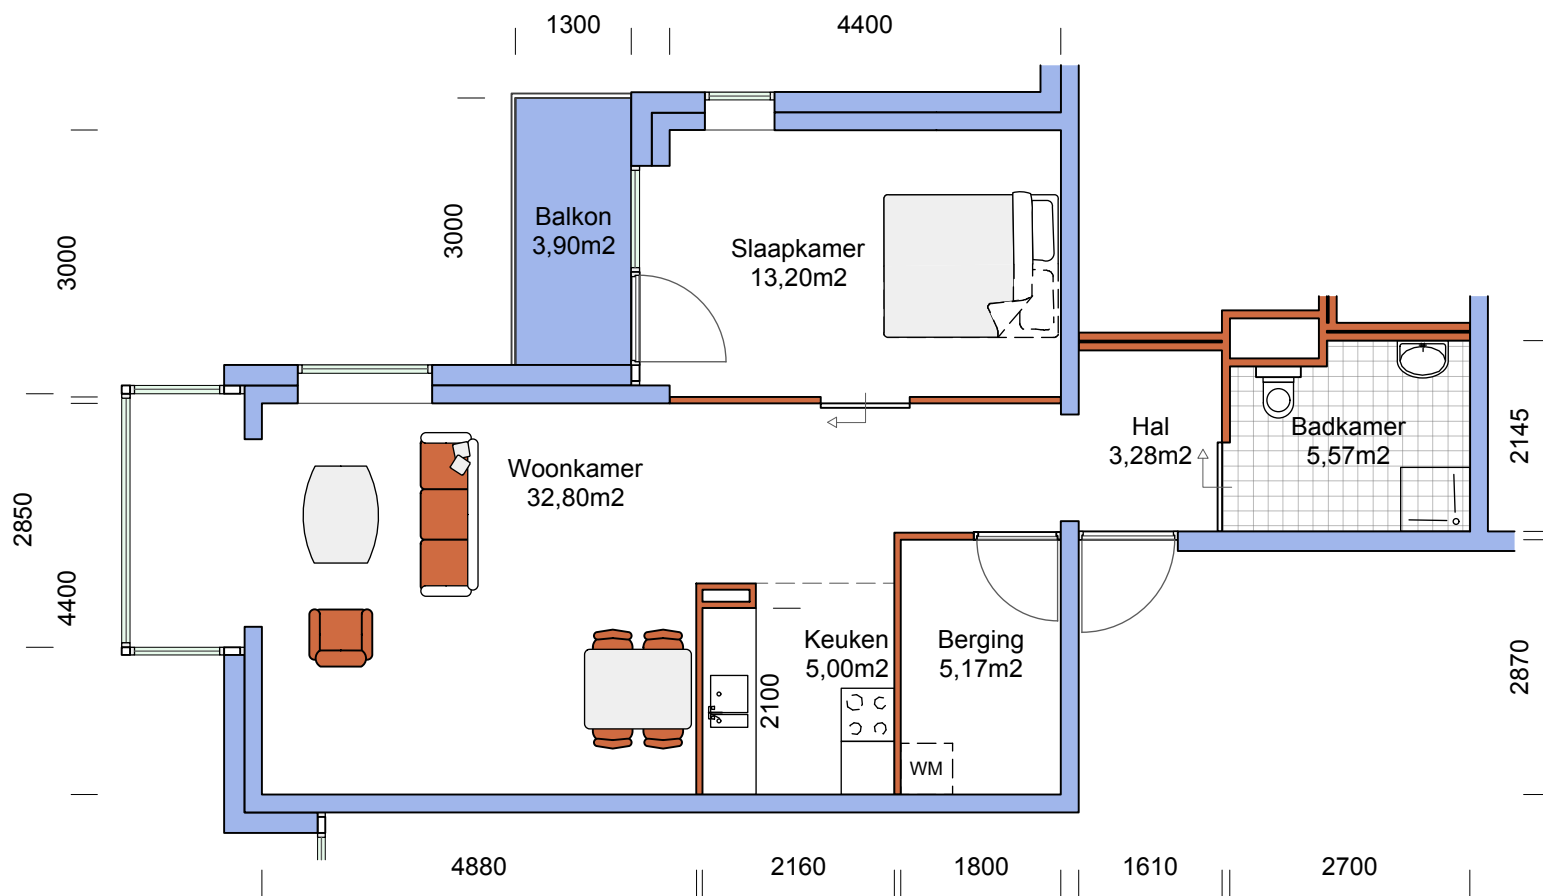

SILOAM

Woningtype E1

Netto vloeroppervlak	
Woonkamer	32,80m ²
Keuken	5,00m ²
Slaapkamer	13,20m ²
Badkamer	5,57m ²
Hal	3,28m ²
Berging	5,17m ²
Totale opp	65,02m ²
Balkon	3,90m ²

bovenstaande maten zijn indicatief,
aan deze tekening kunnen geen rechten worden ontleend