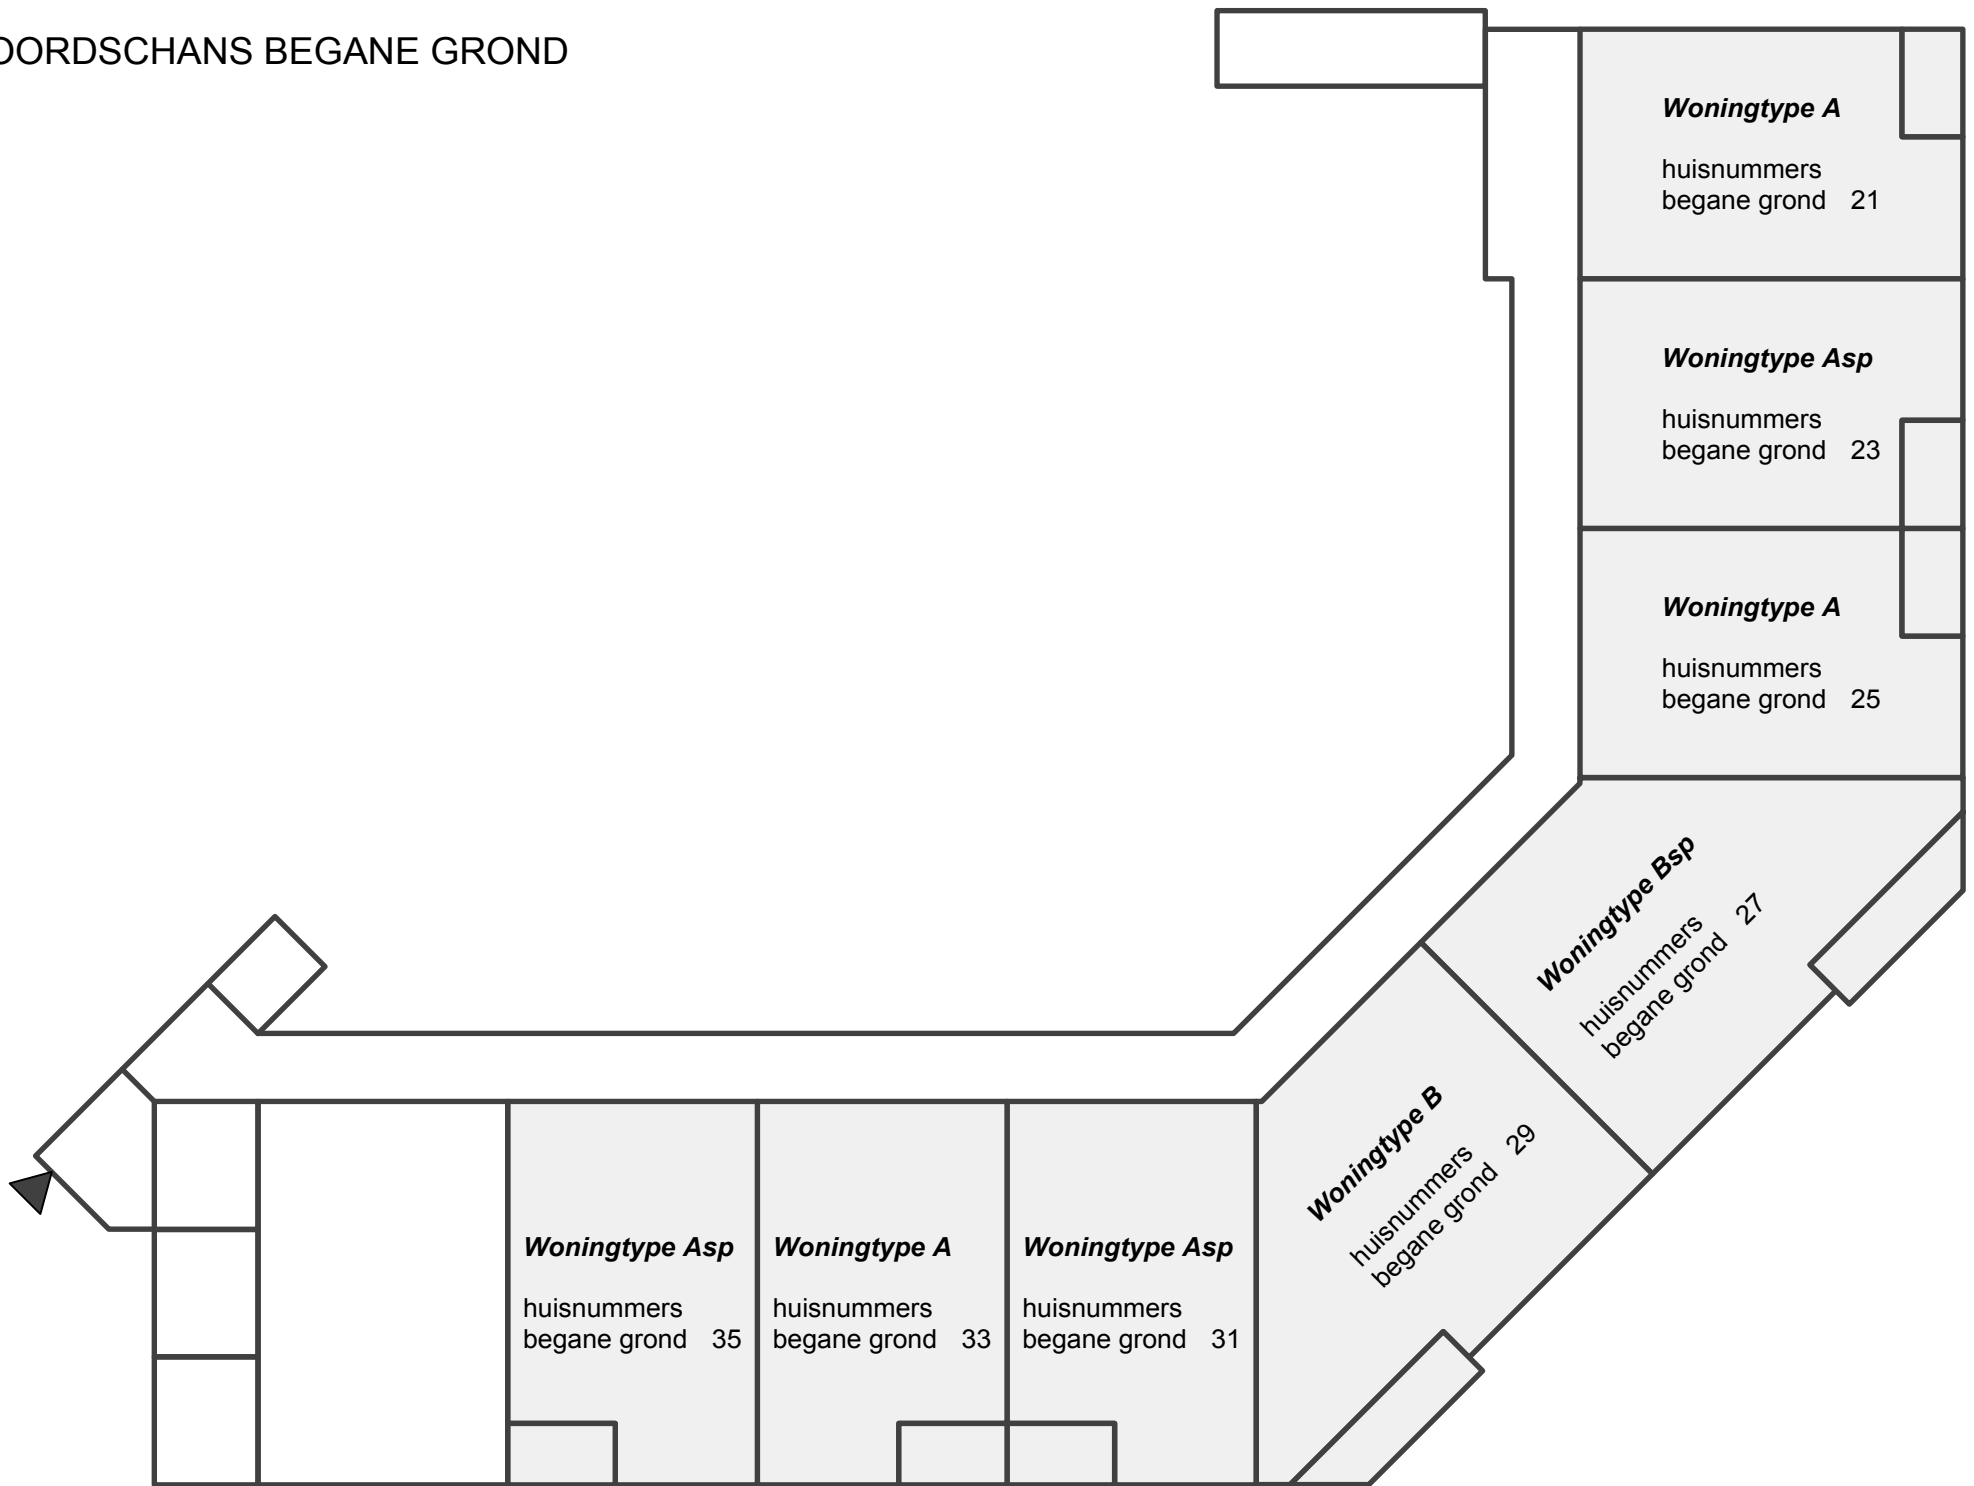

# NOORDSCHANS BEGANE GROND

NOORDSCHANS WOONLAAG 1 t/m 3