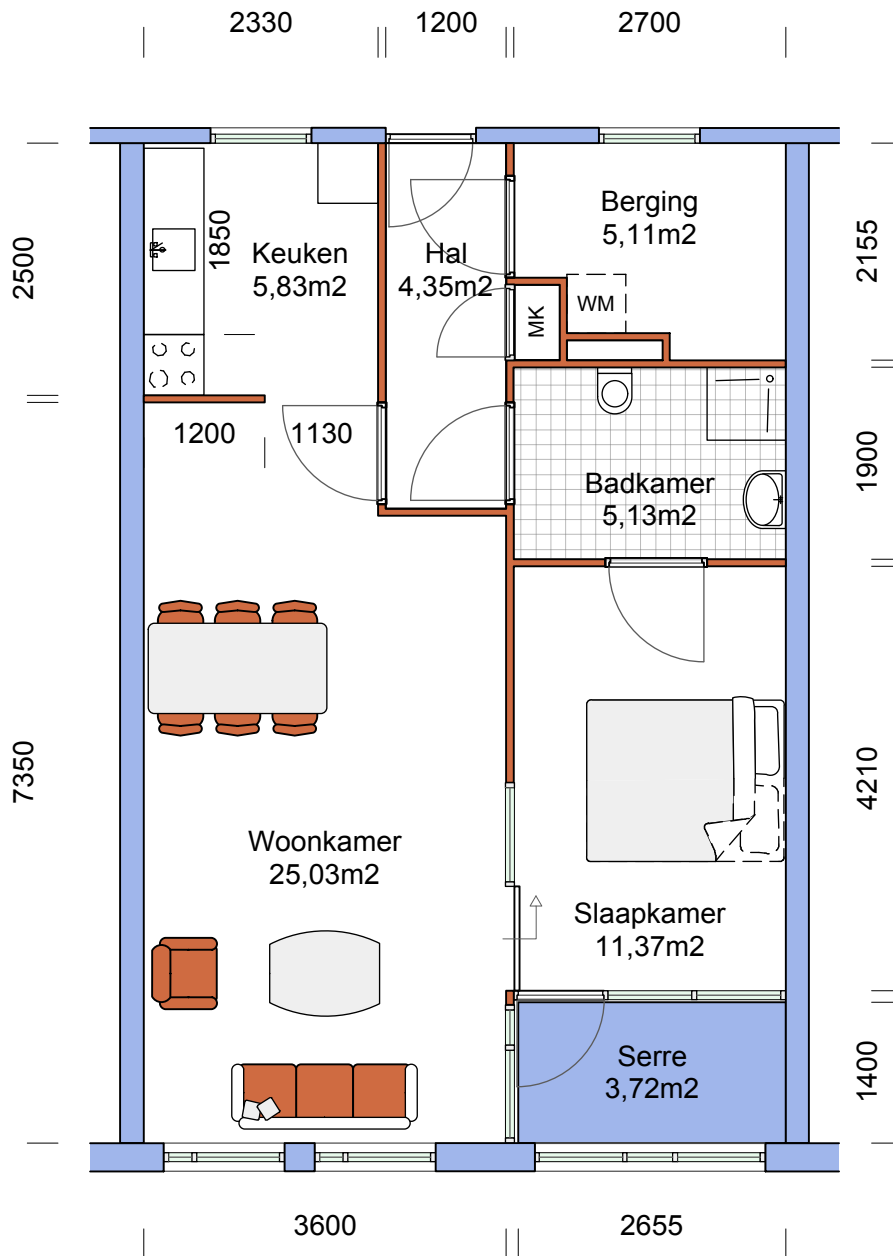

NOORDSCHANS

Woningtype A

Netto vloeroppervlak	
Woonkamer	25,03 m ²
Keuken	5,83 m ²
Slaapkamer	11,37 m ²
Badkamer	5,13 m ²
Hal	4,35 m ²
Berging	5,11 m ²
Totale opp	56,82 m ²
Serre	3,72 m ²

bovenstaande maten zijn indicatief,
aan deze tekening kunnen geen rechten worden ontleend