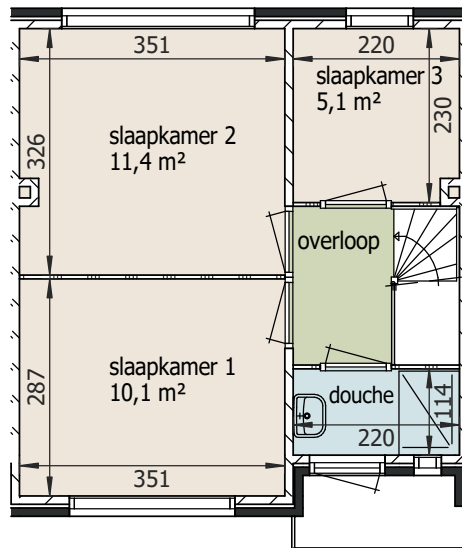

begane grond

verdieping

zolder

 www.quawonen.com info@quawonen.com tel. 088 - 799 6636	complex : KY.009.A-EGW Van Ruysdaelstraat e.o. Van Ruysdaelstraat 25 2923 XM Krimpen a/d IJssel	Vho trefnaam: KY.0298
	onderwerp : plattegronden gewijzigd : 1 xx 2 xx	schaal 1 : 100 get.: Habotek d: 15-11-2021
<small>Aan deze tekening kunt u geen rechten ontleen. Afmetingen en indeling van b.v. keuken of badkamer kunnen afwijken van de werkelijkheid. (alle maten zijn in cm)</small>		