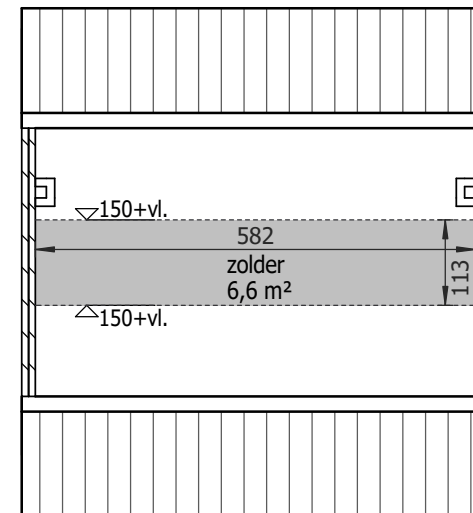

begane grond

verdieping

zolder

 www.quawonen.com info@quawonen.com tel. 088 - 799 6636	complex : KY.009.A-EGW Van Ruysdaelstraat e.o. Van Ruysdaelstraat 25 2923 XM Krimpen a/d IJssel	Vho trefnaam: KY.0298
	onderwerp : plattegronden gewijzigd : 1 xx 2 xx	schaal 1 : 100 get.: Habotek d: 15-11-2021
<small>Aan deze tekening kunt u geen rechten ontleen. Afmetingen en indeling van b.v. keuken of badkamer kunnen afwijken van de werkelijkheid. (alle maten zijn in cm)</small>		