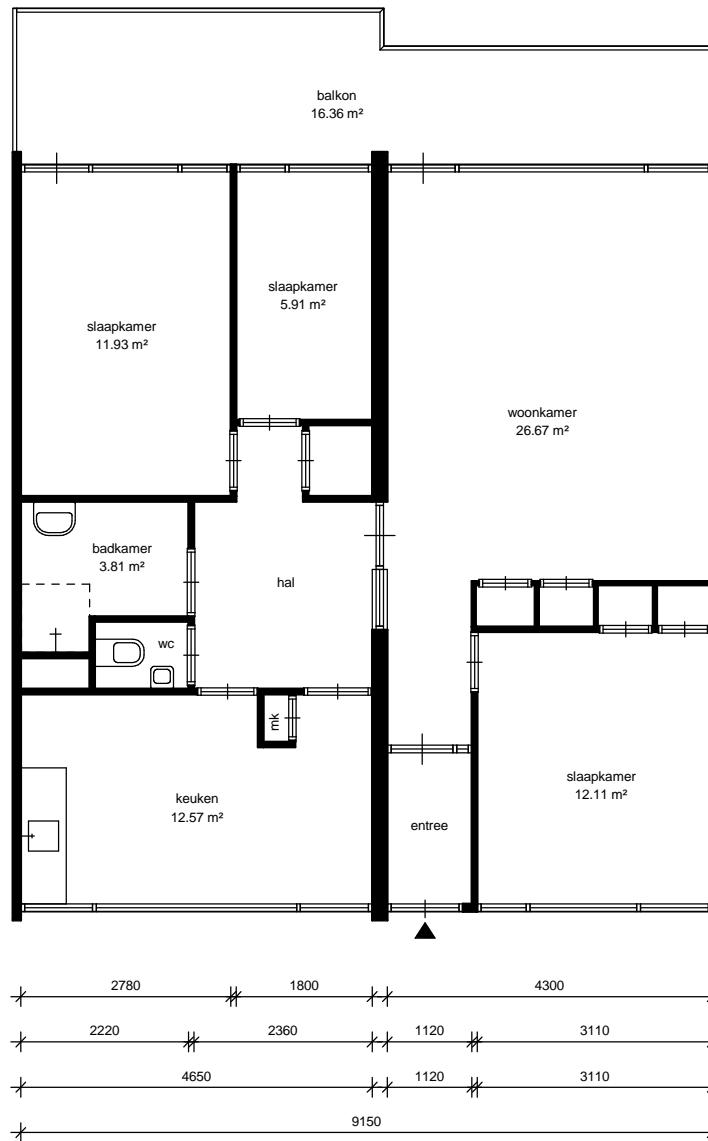

## LEGENDA

-  = kast
-  = meterkast
-  = deur
-  = entree deur
-  = schuifdeur
-  = keukenblok
-  = fontein
-  = wastafel
-  = toilet
-  = douche
-  = bad
-  = bovenkast
-  = opstelplaats kooktoestel
-  = opstelplaats koelkast
-  = opstelplaats wasmachine
-  = opstelplaats wasdroger
-  = cv ketel
-  = boiler
-  = mechanische ventilatie

<b>maasdelta</b> geor.B	adres: Dennendal 121		plaats: Maassluis		CMPLXnr: 321	BVO: 92,66 m <sup>2</sup>
	schaal: 1 : 100	getekend door:	datum: 22-09-2015	correctie datum:	VHE-NR: 789.321.0061.7	GO: 88,64 m <sup>2</sup>
	formaat: A4	aan deze tekening kunnen geen rechten worden ontleend.			woningsoort: Woning 3e/hoger, met lift	VVO: 89,53 m <sup>2</sup>
				printdatum: 24-09-2015	woningtype: A-2	