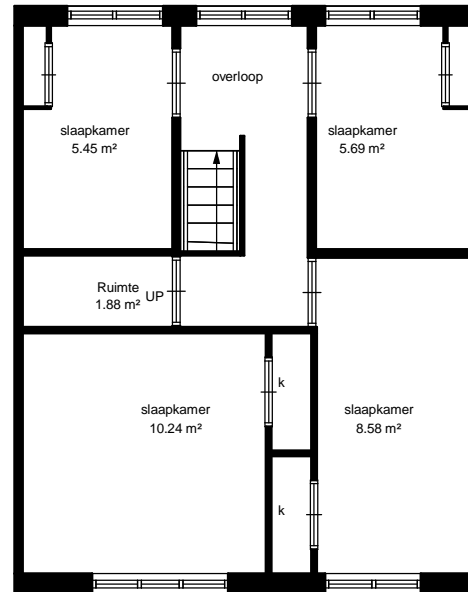

LEGENDA

-  = kast
-  = meterkast
-  = deur
-  = entree deur
-  = schuifdeur
-  = keukenblok
-  = fontein
-  = wastafel
-  = toilet
-  = douche
-  = bad
-  = bovenkast
-  = opstelplaats kooktoestel
-  = opstelplaats koelkast
-  = opstelplaats wasmachine
-  = opstelplaats wasdroger
-  = cv ketel
-  = boiler
-  = mechanische ventilatie

| | | | | | | |
|---|-----------------|--|------------------|------------------------|--------------------------------------|----------------|
| adres: President Paterstraat 19 plaats: Hellevoetsluis | datum: 4-6-2015 | | | CMPLXnr: 680 | BVO: 95,57 m2 | |
| | schaal: 1 : 100 | getekend door: | correctie datum: | VHE-NR: 789.680.0237.0 | | GO: 86,13 m2 |
| | formaat: A4 | aan deze tekening kunnen geen rechten worden ontleend. | | printdatum: 07-09-2015 | woningtype: 5s | VVO: 127,92 m2 |
| | | | | | woningsoort: Tussenwoning/eindwoning | |