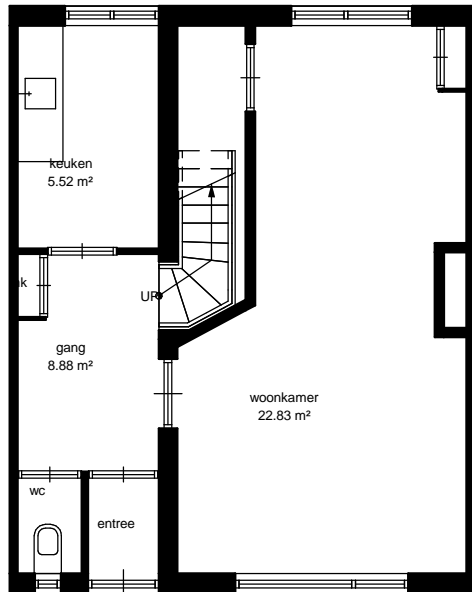

LEGENDA

-  = kast
-  = meterkast
-  = deur
-  = entree deur
-  = schuifdeur
-  = keukenblok
-  = fontein
-  = wastafel
-  = toilet
-  = douche
-  = bad
-  = bovenkast
-  = opstelplaats kooktoestel
-  = opstelplaats koelkast
-  = opstelplaats wasmachine
-  = opstelplaats wasdroger
-  = cv ketel
-  = boiler
-  = mechanische ventilatie

| | | | | | | |
|---|-----------------|--|------------------|------------------------|--------------------------------------|----------------|
| adres: President Paterstraat 19 plaats: Hellevoetsluis | datum: 4-6-2015 | | | CMPLXnr: 680 | BVO: 95,57 m2 | |
| | schaal: 1 : 100 | getekend door: | correctie datum: | VHE-NR: 789.680.0237.0 | | GO: 86,13 m2 |
| | formaat: A4 | aan deze tekening kunnen geen rechten worden ontleend. | | printdatum: 07-09-2015 | woningtype: 5s | VVO: 127,92 m2 |
| | | | | | woningsoort: Tussenwoning/eindwoning | |