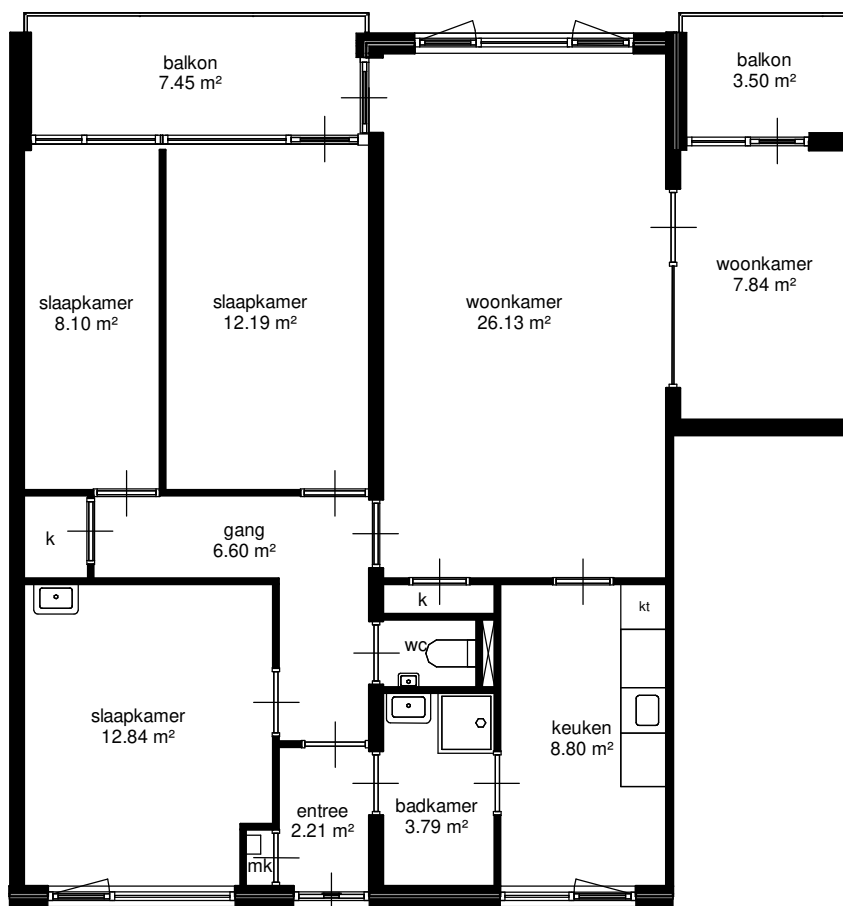

begane grond

eerste verdieping

Adres:	Amstelstraat 44
Postcode:	3181EB Rozenburg
Schaal:	1 : 100
Datum:	13-12-2023
	
<small>Alle maten zijn onder voorbehoud en aan deze tekening kunt u geen rechten ontleen</small>	

voorgevel

achtergevel

rechtgevel

linkergevel