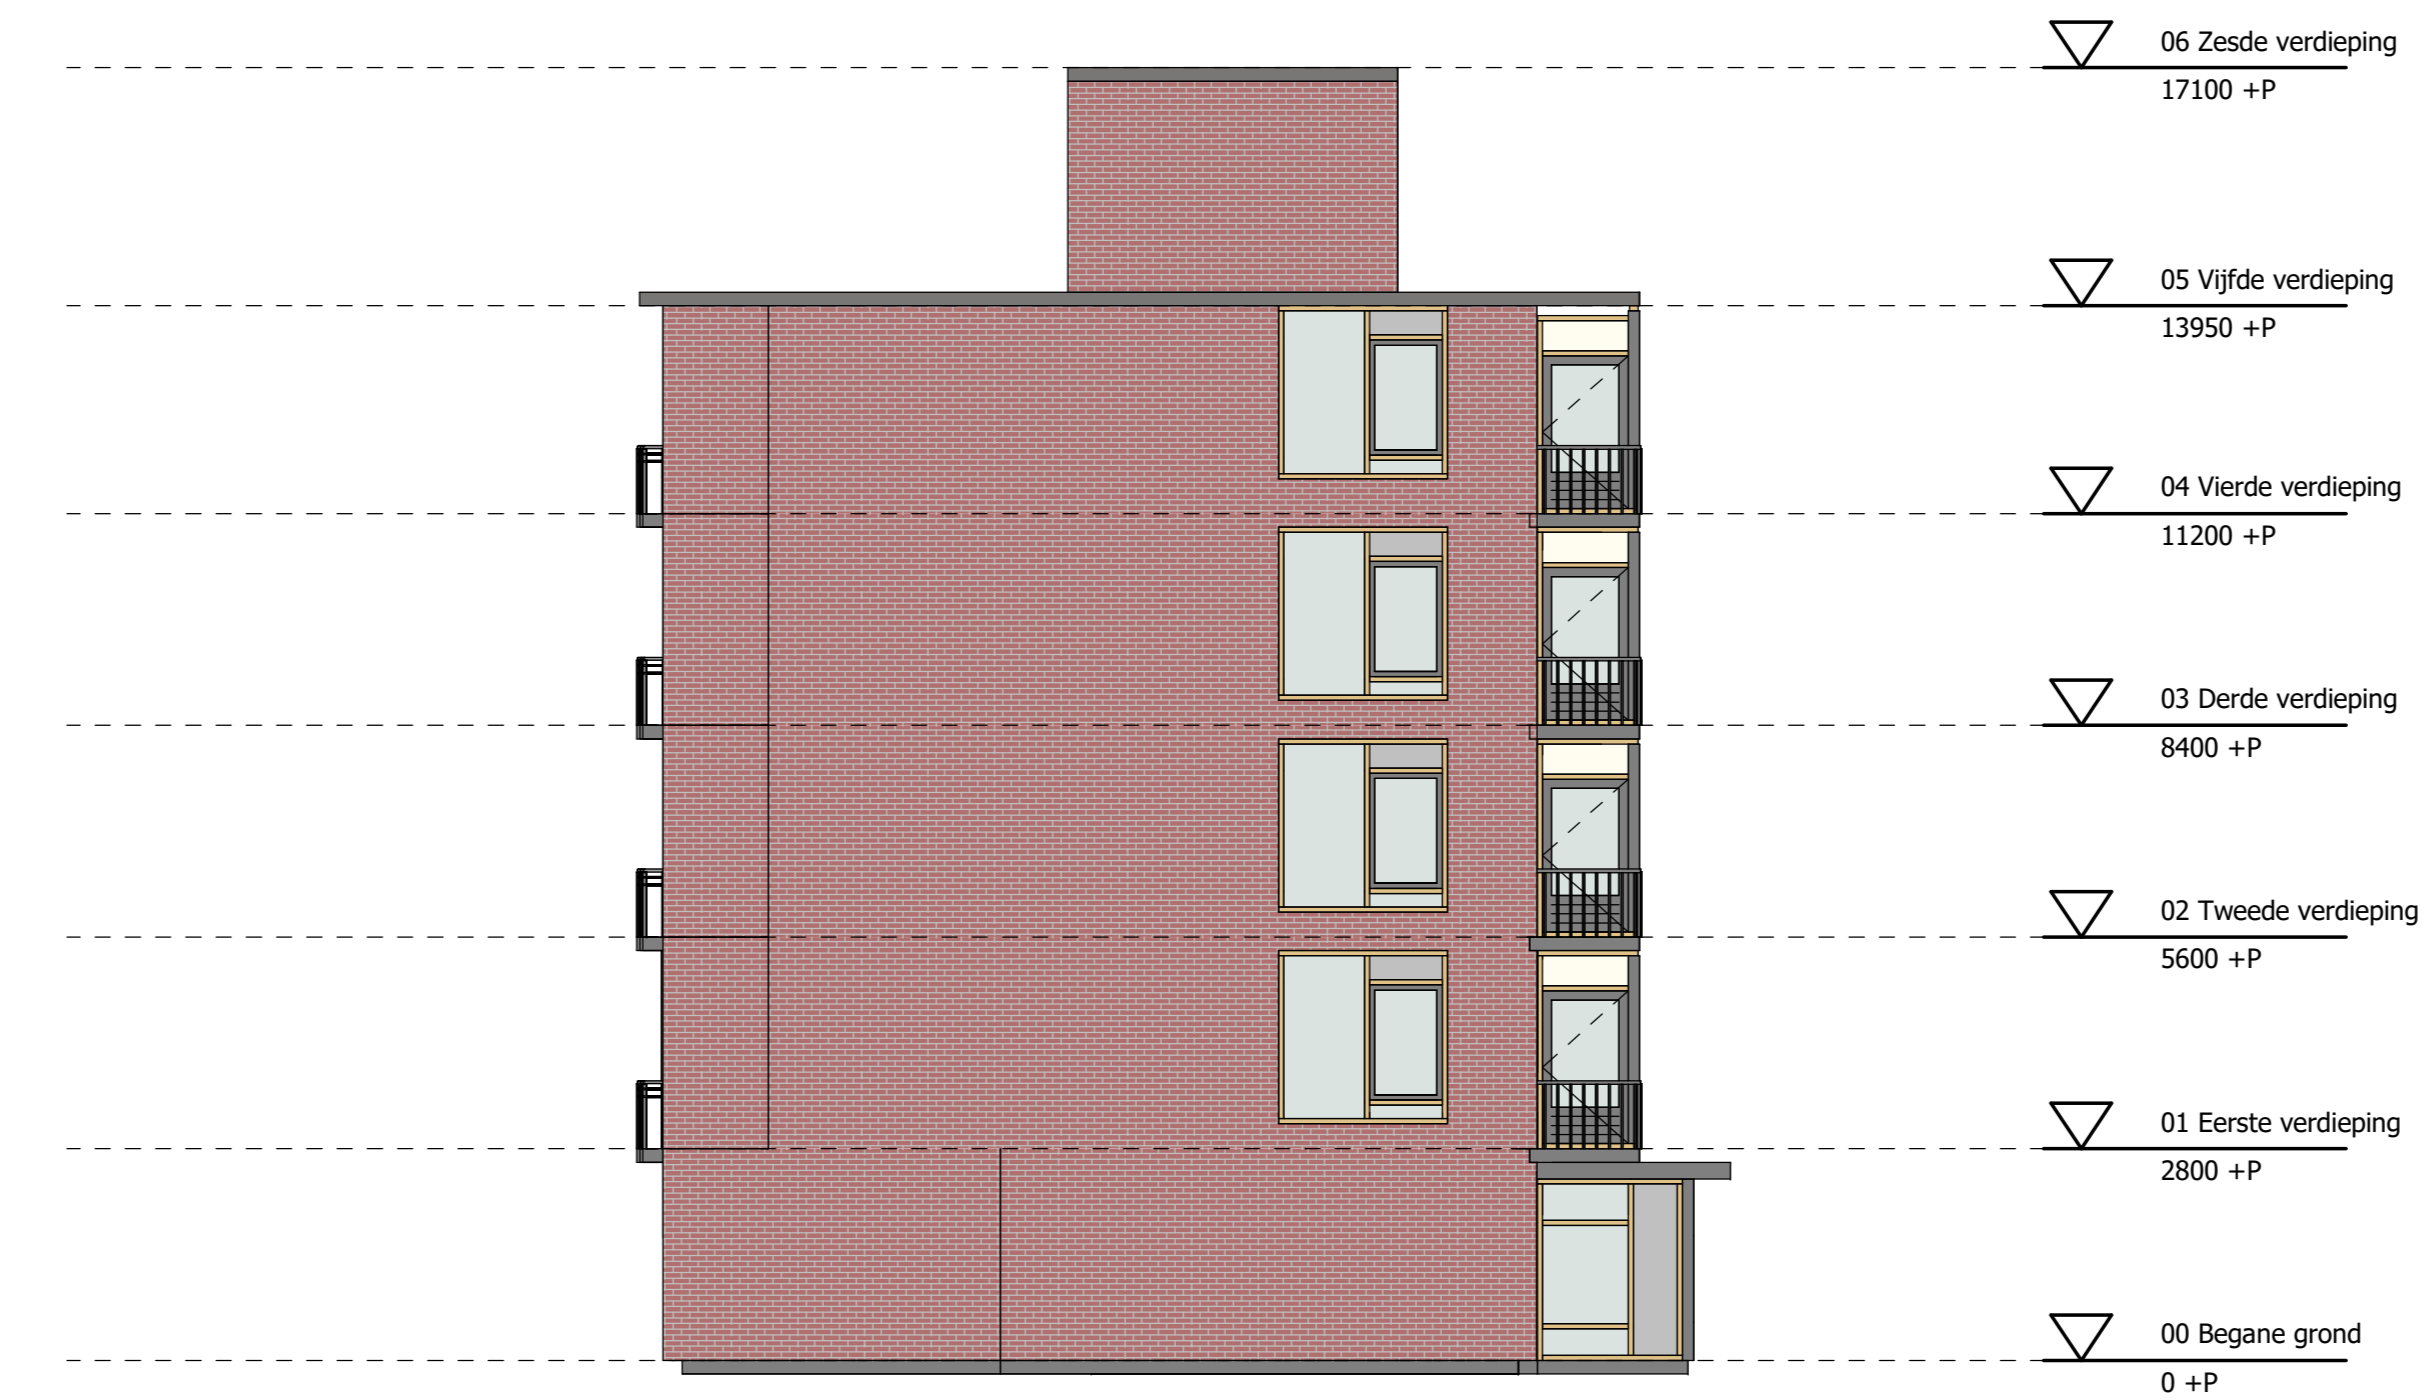

begane grond

eerste verdieping

Adres:	Amstelstraat 44
Postcode:	3181EB Rozenburg
Schaal:	1 : 100
Datum:	13-12-2023
	
<small>Alle maten zijn onder voorbehoud en aan deze tekening kunt u geen rechten ontleen</small>	

voorgevel

achtergevel

rechtgevel

linkergevel