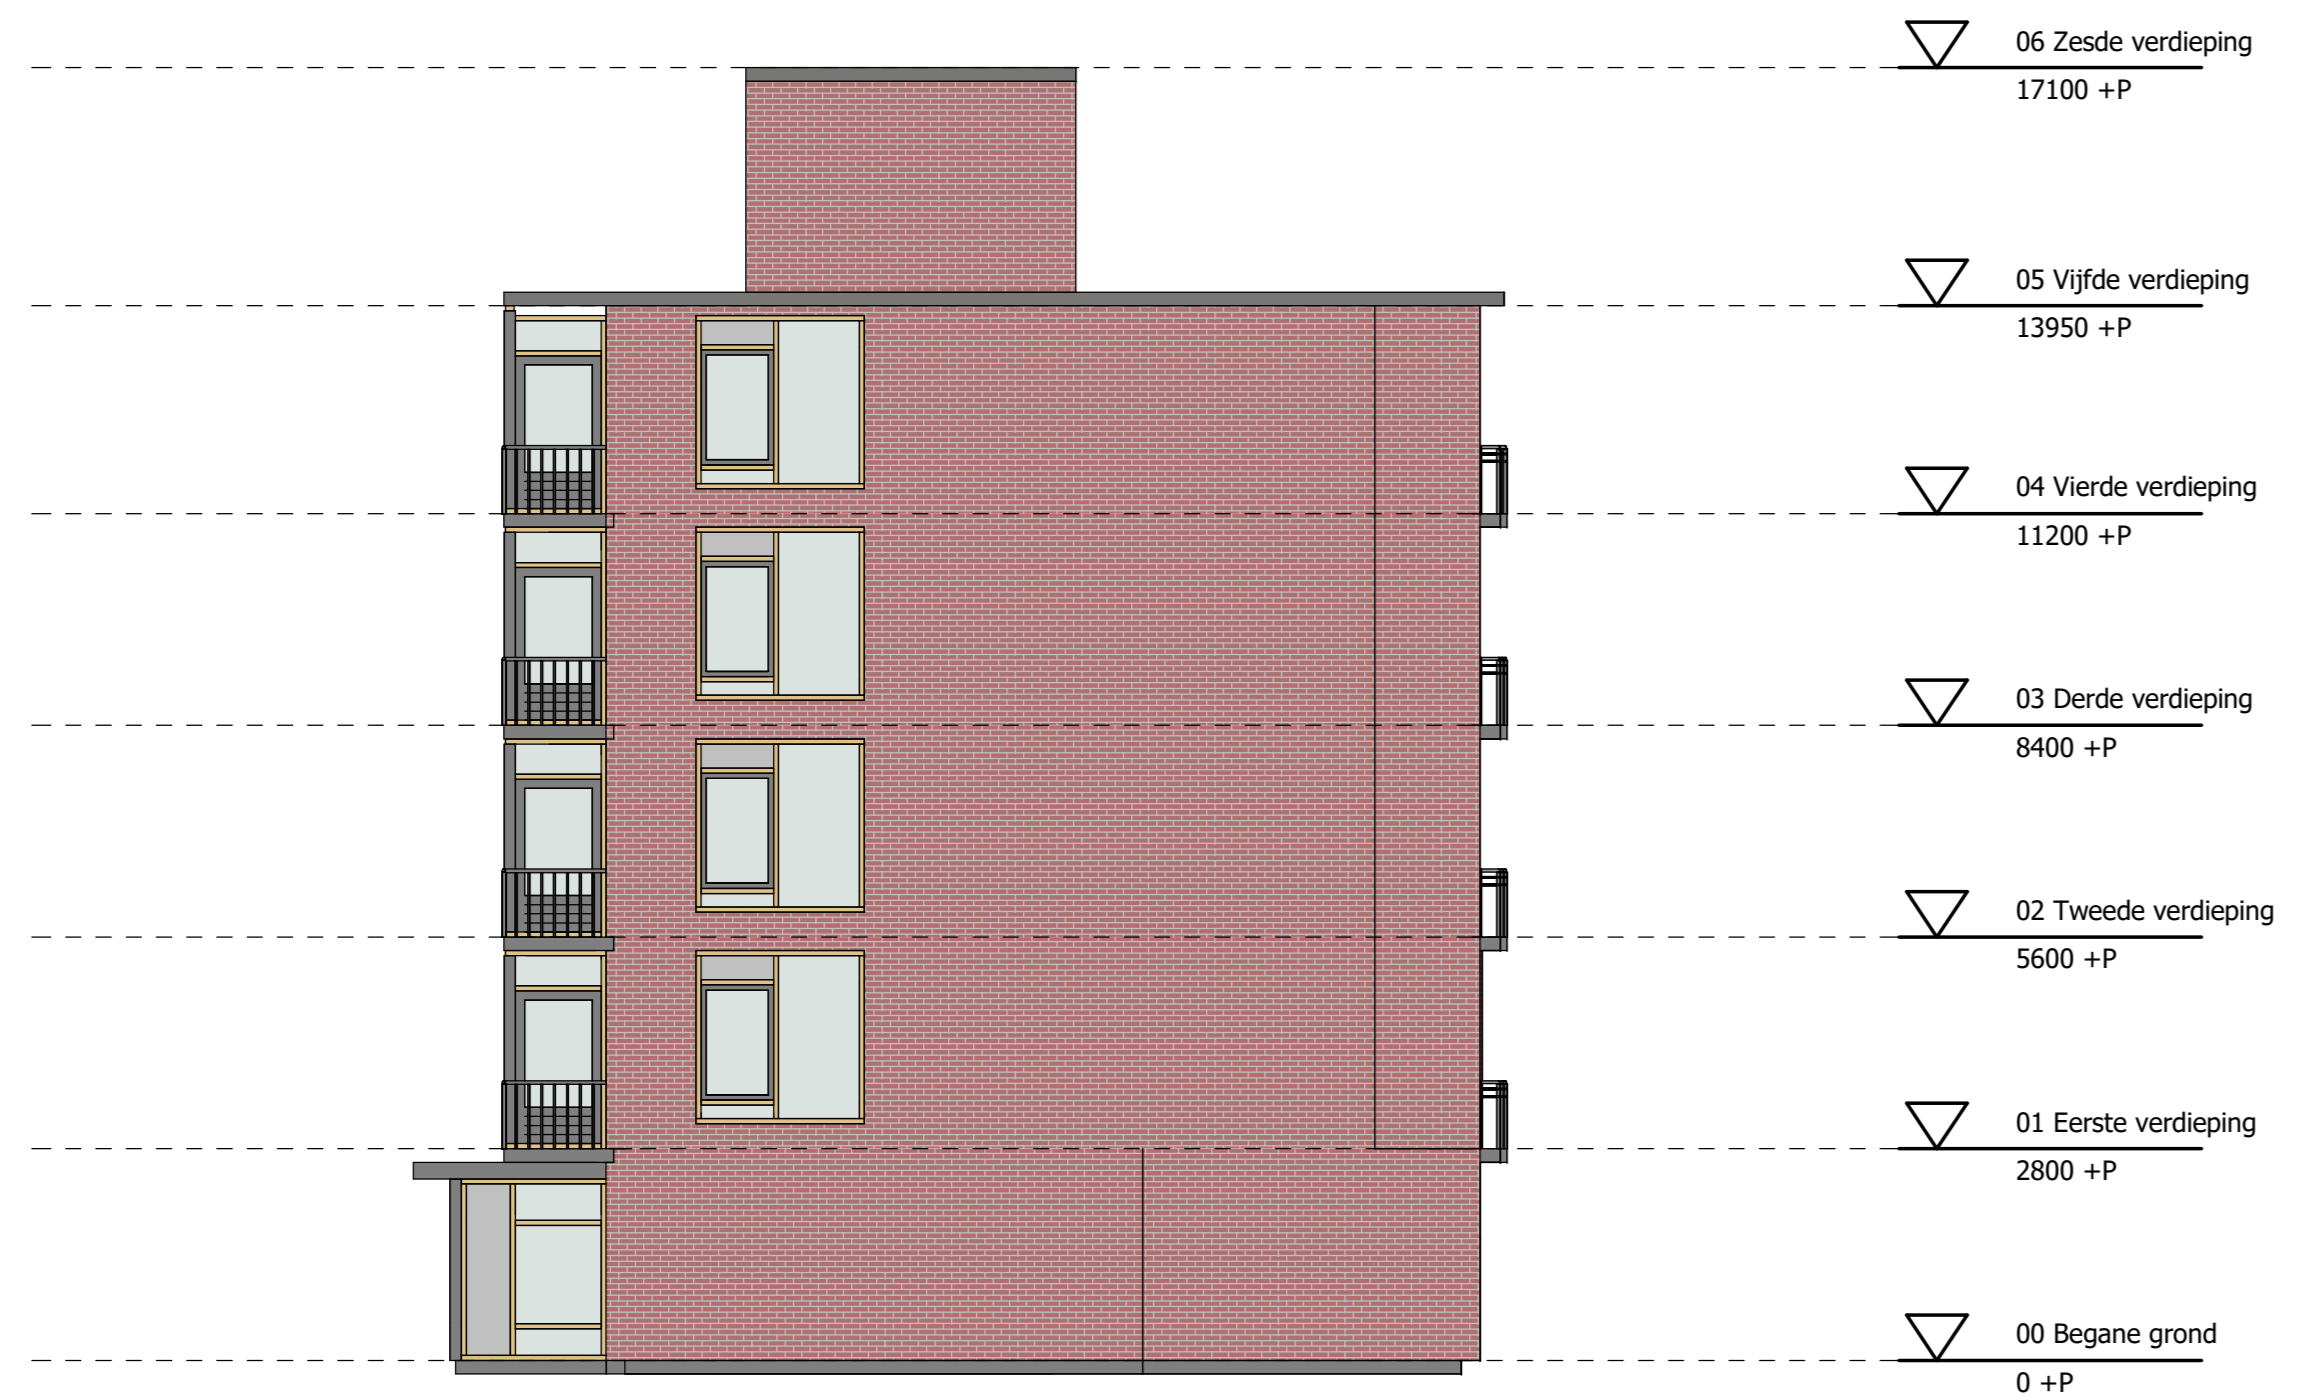

begane grond

eerste verdieping

Adres:	Amstelstraat 44
Postcode:	3181EB Rozenburg
Schaal:	1 : 100
Datum:	13-12-2023
	
<small>Alle maten zijn onder voorbehoud en aan deze tekening kunt u geen rechten ontleen</small>	

voorgevel

achtergevel

rechtgevel

linkergevel