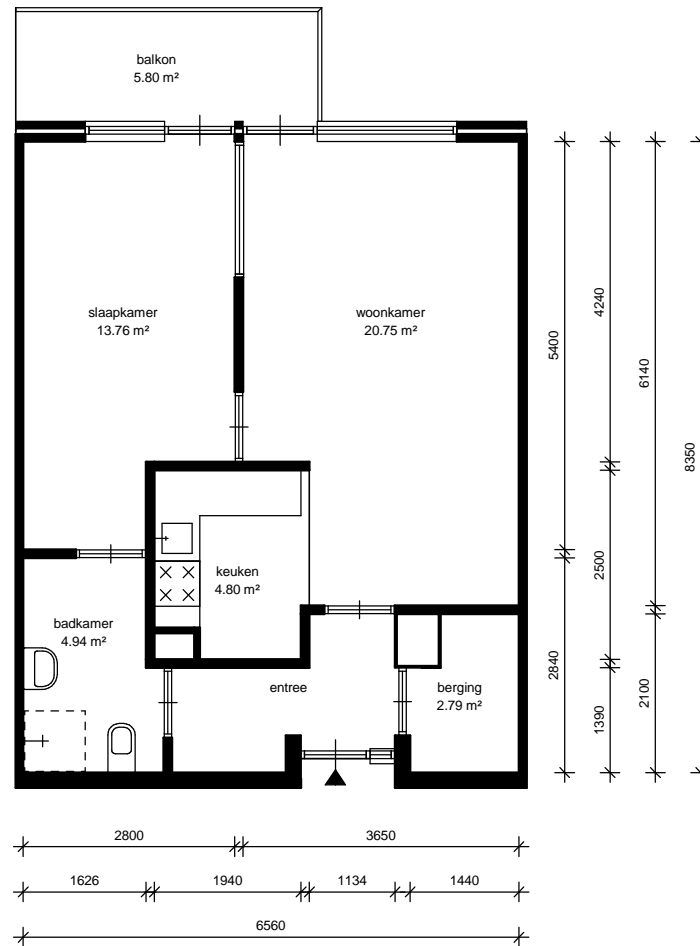

LEGENDA

-  = kast
-  = meterkast
-  = deur
-  = entree deur
-  = schuifdeur
-  = keukenblok
-  = fontein
-  = wastafel
-  = toilet
-  = douche
-  = bad
-  = bovenkast
-  = opstelplaats kooktoestel
-  = opstelplaats koelkast
-  = opstelplaats wasmachine
-  = opstelplaats wasdroger
-  = cv ketel
-  = boiler
-  = mechanische ventilatie

maasdelta geor.B	adres: De Vloot 152		plaats: Maassluis		CMPLXnr: 364		BVO: 65,24 m2
	schaal: 1 : 100	getekend door:	datum: 26-08-2015	correctie datum: -	VHE-NR: 789.364.0150.1		GO: 54 m2
	formaat: A4	aan deze tekening kunnen geen rechten worden ontleend.		printdatum: 15-09-2015	woningsoort: Etagewoning begane grond		VVO: 54,62 m2
					woningtype: A		