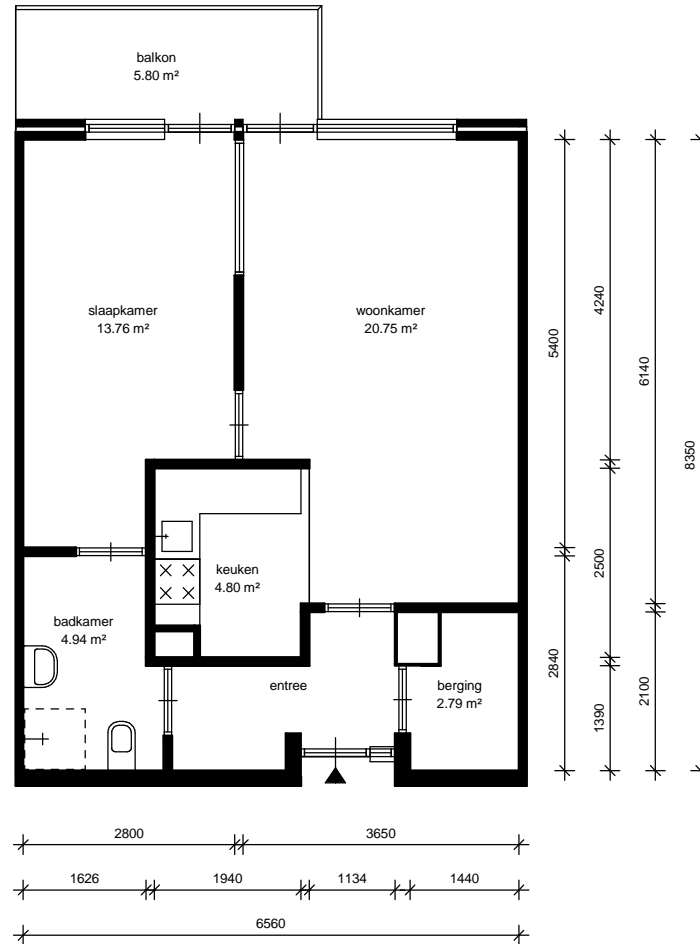

LEGENDA

	= kast
	= meterkast
	= deur
	= entree deur
	= schuifdeur
	= keukenblok
	= fontein
	= wastafel
	= toilet
	= douche
	= bad
	= bovenkast
	= opstelplaats kooktoestel
	= opstelplaats koelkast
	= opstelplaats wasmachine
	= opstelplaats wasdroger
	= cv ketel
	= boiler
	= mechanische ventilatie

maasdelta geor.B	adres: De Vloot 2		plaats: Maassluis		CMPLXnr: 364		BVO: 65,24 m2
	schaal: 1 : 100	getekend door:	datum: 26-08-2015	correctie datum: -	VHE-NR: 789.364.0002.1		GO: 54 m2
	formaat: A4	aan deze tekening kunnen geen rechten worden ontleend.			woningsoort: Etagewoning begane grond		VVO: 54,62 m2
				printdatum: 15-09-2015	woningtype: A		