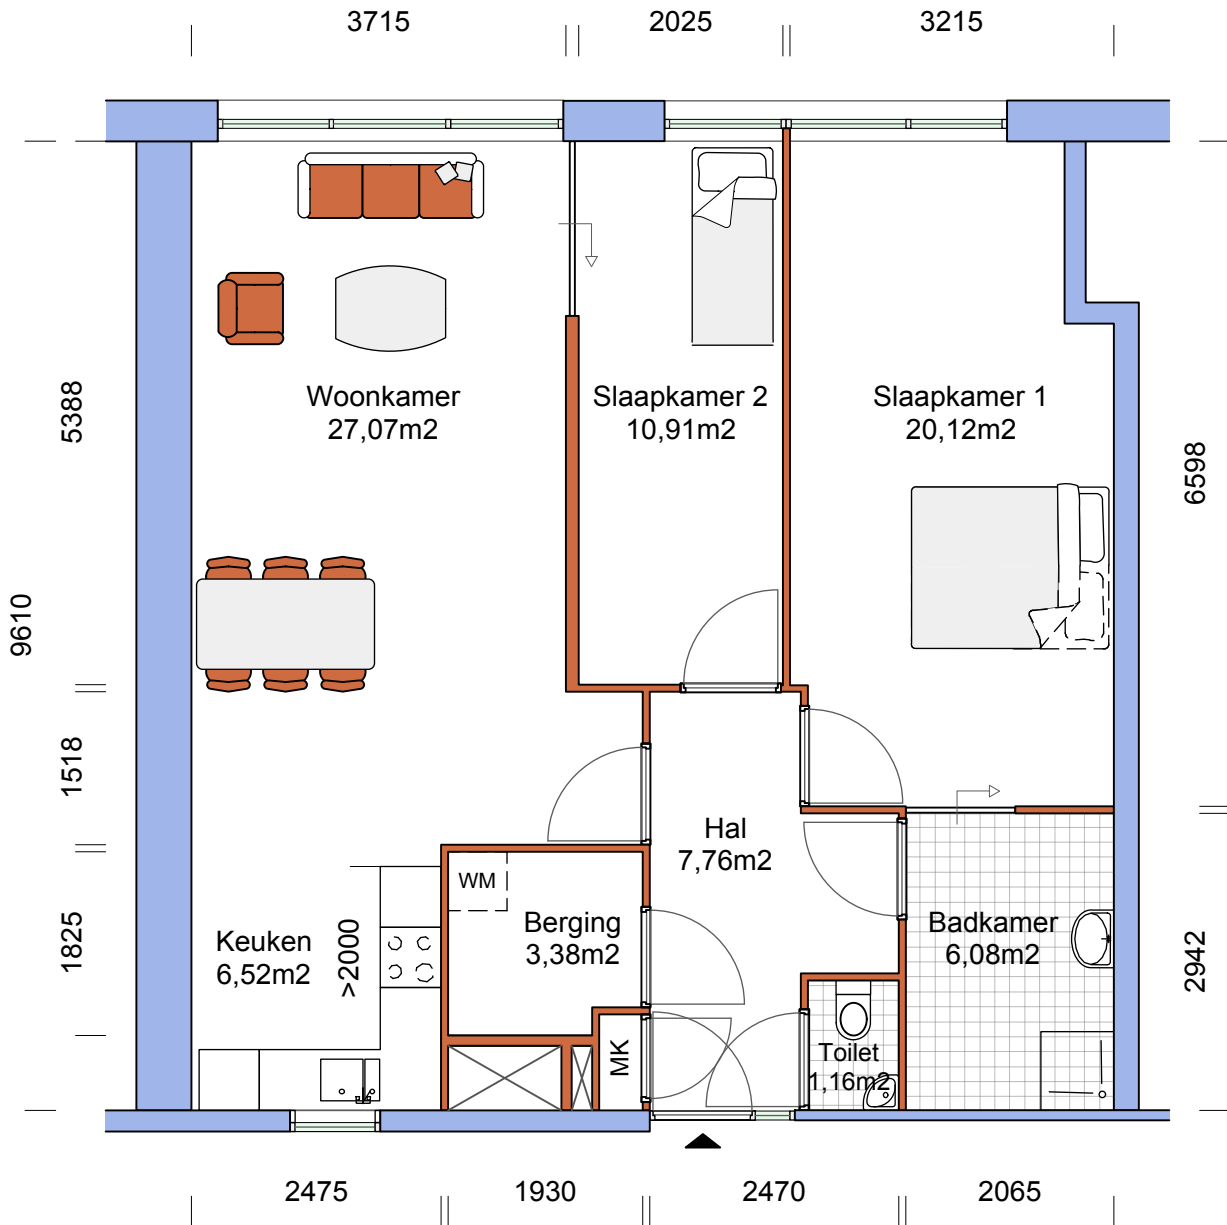

GEUZENHOF

Woningtype A1c

Netto vloeroppervlak	
Woonkamer	27,07 m ²
Keuken	6,52 m ²
Slaapkamer 1	20,12 m ²
Slaapkamer 2	10,91 m ²
Badkamer	6,08 m ²
Toilet	1,16 m ²
Hal	7,76 m ²
Berging	3,38 m ²
Totale opp	83,00 m ²

bovenstaande maten zijn indicatief,
aan deze tekening kunnen geen rechten worden ontleend