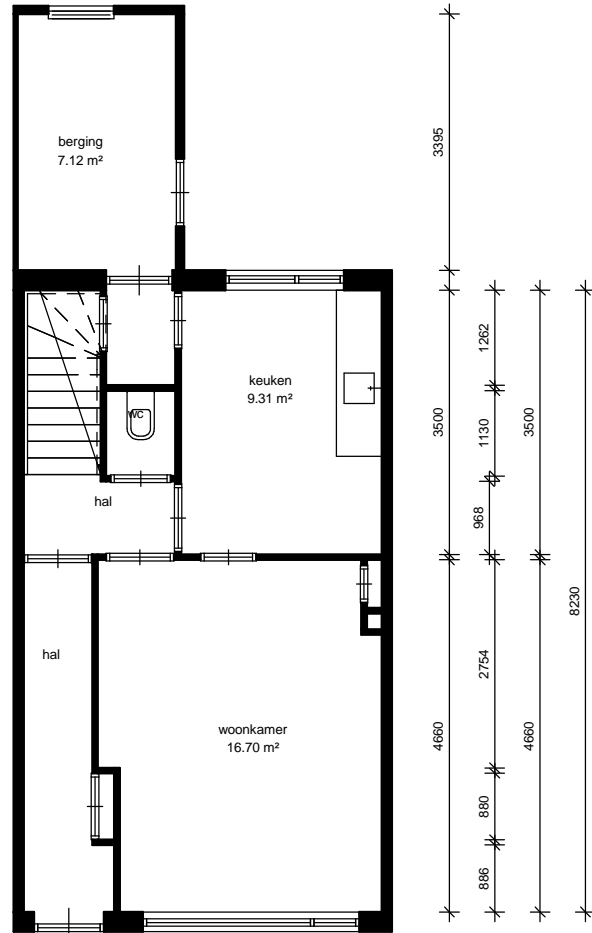

LEGENDA

-  = kast
-  = meterkast
-  = deur
-  = entree deur
-  = schuifdeur
-  = keukenblok
-  = fontein
-  = wastafel
-  = toilet
-  = douche
-  = bad
-  = bovenkast
-  = opstelplaats kooktoestel
-  = opstelplaats koelkast
-  = opstelplaats wasmachine
-  = opstelplaats wasdroger
-  = cv ketel
-  = boiler
-  = mechanische ventilatie

adres: West Barriestraat 22

plaats: Hellevoetsluis

CMPLXnr: 680

BVO: 95,38 m²

schaal: 1 : 100

getekend door:

datum: 4-6-2015

correctie datum:

VHE-NR: 789.680.0131.9

woningsoort: Tussenwoning/eindwoning

GO: 85,66 m²

formaat: A4

aan deze tekening kunnen geen rechten worden ontleend.

printdatum: 07-09-2015

woningtype: 9s

VVO: 82,76 m²