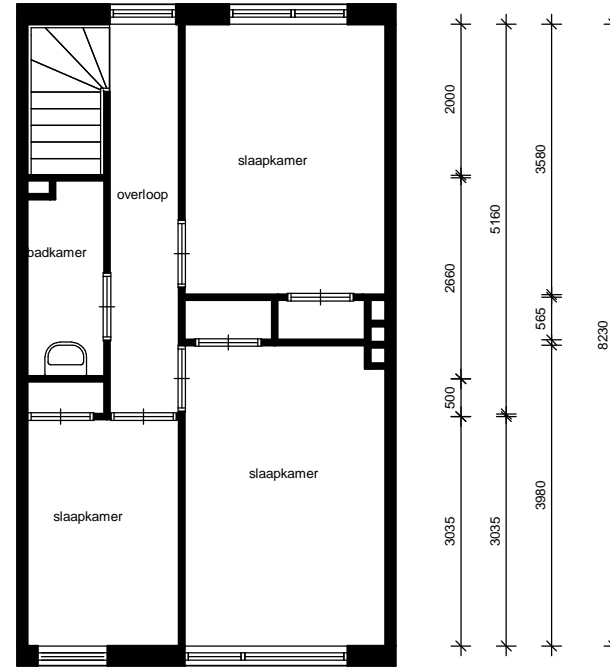

LEGENDA

-  = kast
-  = meterkast
-  = deur
-  = entree deur
-  = schuifdeur
-  = keukenblok
-  = fontein
-  = wastafel
-  = toilet
-  = douche
-  = bad
-  = bovenkast
-  = opstelplaats kooktoestel
-  = opstelplaats koelkast
-  = opstelplaats wasmachine
-  = opstelplaats wasdroger
-  = cv ketel
-  = boiler
-  = mechanische ventilatie

adres: West Barriestraat 22

plaats: Hellevoetsluis

CMPLXnr: 680

BVO: 95,38 m²

schaal: 1 : 100

getekend door:

datum: 4-6-2015

correctie datum:

VHE-NR: 789.680.0131.9

woningsoort: Tussenwoning/eindwoning

GO: 85,66 m²

formaat: A4

aan deze tekening kunnen geen rechten worden ontleend.

printdatum: 07-09-2015

woningtype: 9s

VVO: 82,76 m²