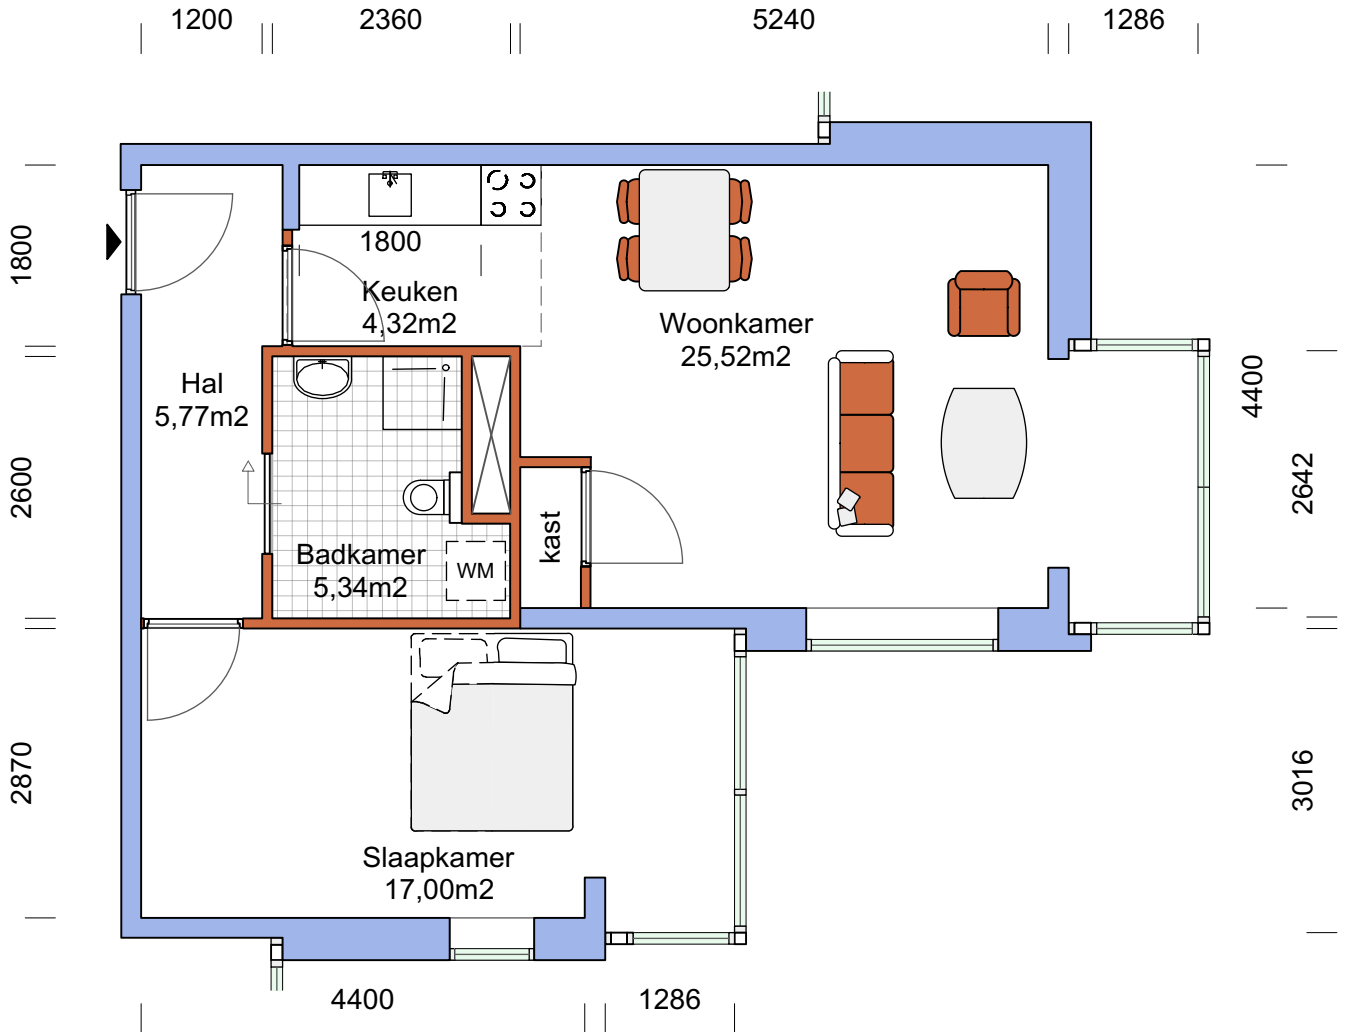

SILOAM

Woningtype R1

Netto vloeroppervlak	
Woonkamer	25,52 m ²
Keuken	4,32 m ²
Slaapkamer	17,00 m ²
Badkamer	5,34 m ²
Hal	5,77 m ²
Totale opp	57,95 m²

bovenstaande maten zijn indicatief,
aan deze tekening kunnen geen rechten worden ontleend