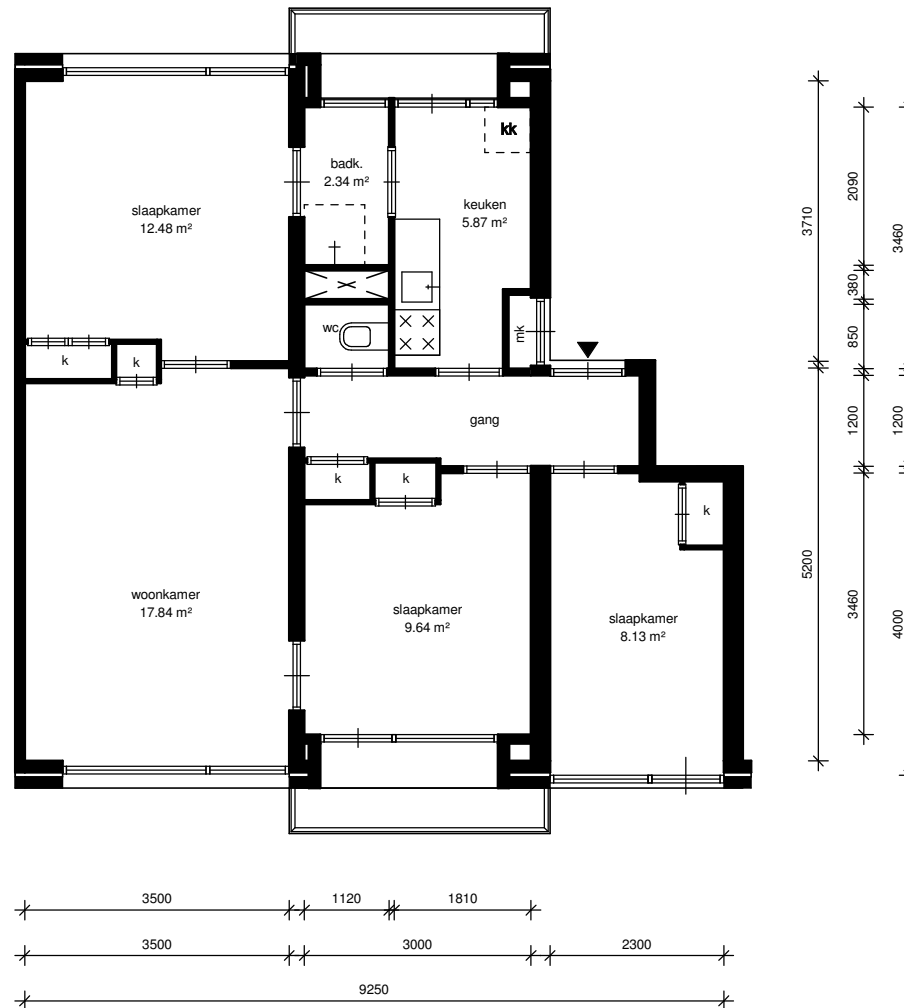

## LEGENDA

-  = kast
-  = meterkast
-  = deur
-  = entree deur
-  = schuifdeur
-  = keukenblok
-  = fontein
-  = wastafel
-  = toilet
-  = douche
-  = bad
-  = bovenkast
-  = opstelplaats kooktoestel
-  = opstelplaats koelkast
-  = opstelplaats wasmachine
-  = opstelplaats wasdroger
-  = cv ketel
-  = boiler
-  = mechanische ventilatie

adres: Mimosastraat 14A

plaats: Spijkenisse

CMPLXnr: 031

BVO: 80,19 m2

schaal: 1 : 100

getekend door:

datum: 20-09-2015

correctie datum:

VHE-NR: 789.031.0127.4

woningsoort: Woning 1e etage, geen lift

GO: 71,07 m2

formaat: A4

aan deze tekening kunnen geen rechten worden ontleend.

printdatum: 22-09-2015

woningtype: B

VVO: 76,14 m2