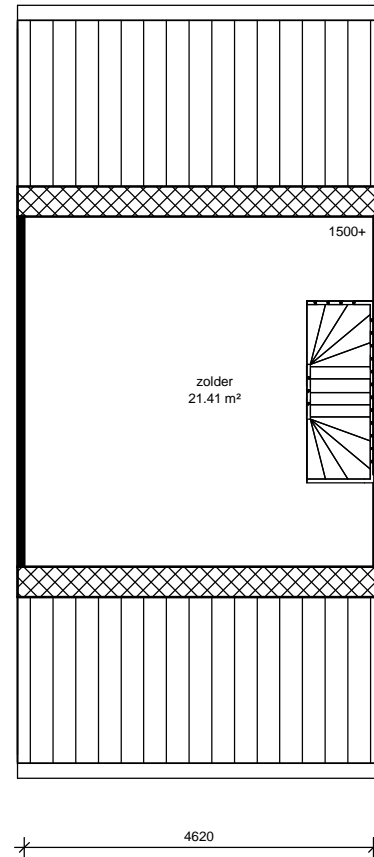

LEGENDA

	= kast
	= meterkast
	= deur
	= entree deur
	= schuifdeur
	= keukenblok
	= fontein
	= wastafel
	= toilet
	= douche
	= bad
	= bovenkast
	= opstelplaats kooktoestel
	= opstelplaats koelkast
	= opstelplaats wasmachine
	= opstelplaats wasdroger
	= cv ketel
	= boiler
	= mechanische ventilatie

adres: Olmendal 28

plaats: Maassluis

CMPLXnr: 323

BVO: 154 m²

schaal: 1 : 100

getekend door: Tekenplus

datum: 04-09-2015

correctie datum:

VHE-NR: 789.323.0034.5

woningsoort: Tussenwoning/eindwoning

GO: 117,79 m²

formaat: A4

aan deze tekening kunnen geen rechten worden ontleend.

printdatum: 16-09-2015

woningtype: A-2

VVO: 113,27 m²