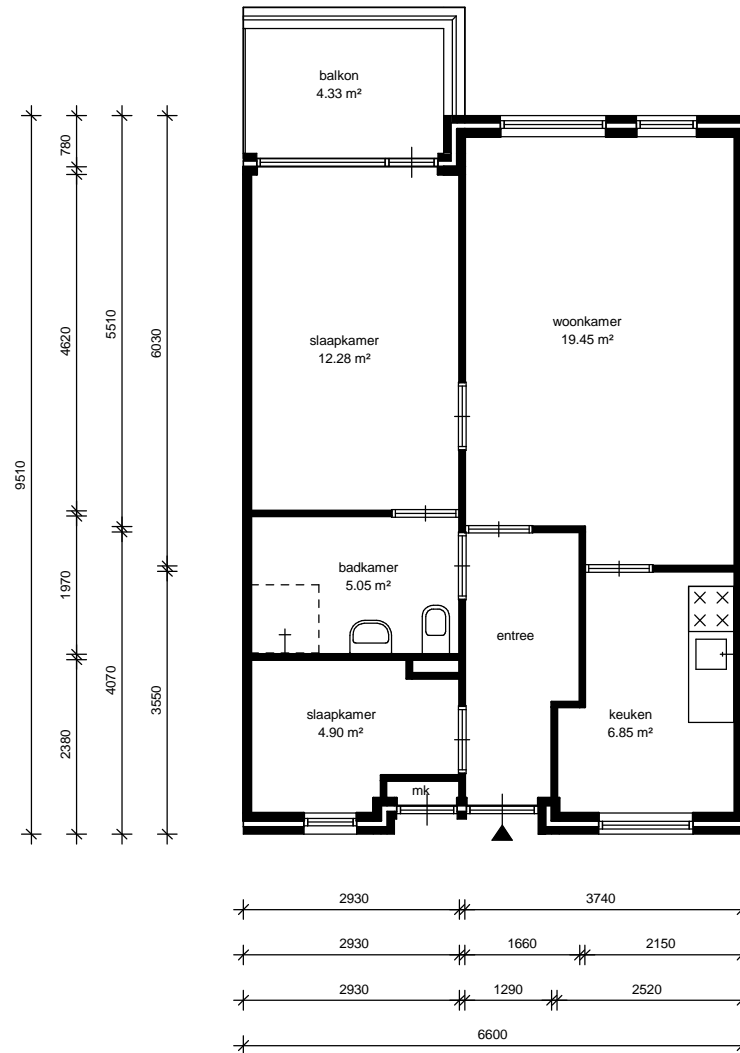

## LEGENDA

-  = kast
-  = meterkast
-  = deur
-  = entree deur
-  = schuifdeur
-  = keukenblok
-  = fontein
-  = wastafel
-  = toilet
-  = douche
-  = bad
-  = bovenkast
-  = opstelplaats kooktoestel
-  = opstelplaats koelkast
-  = opstelplaats wasmachine
-  = opstelplaats wasdroger
-  = cv ketel
-  = boiler
-  = mechanische ventilatie

<b>maasdelta</b> georis	adres: Schuurhof 14		plaats: Maassluis		CMPLXnr: 344	BVO: 66,45 m2
	schaal: 1 : 100	getekend door:	datum: 26-09-2015	correctie datum:	VHE-NR: 789.344.0007.8	GO: 55,79 m2
	formaat: A4	aan deze tekening kunnen geen rechten worden ontleend.			printdatum: 30-09-2015	woningtype: Asp
						woningsoort: Etagewoning begane grond