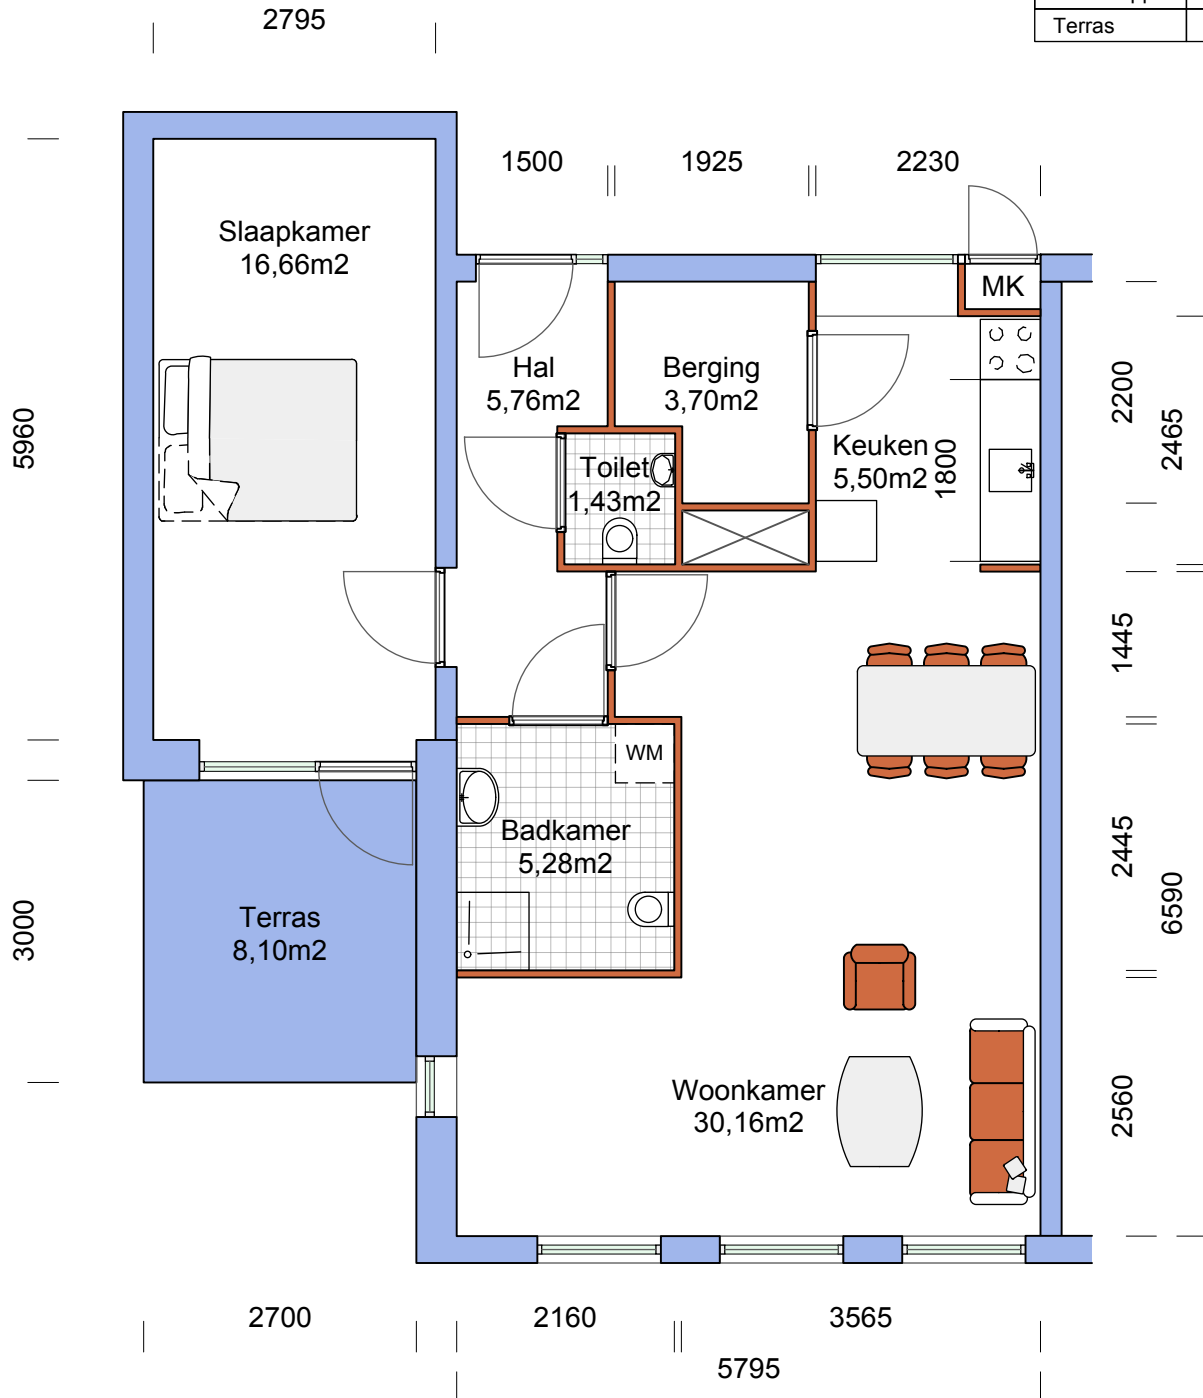

BIEZENKAMP

Woningtype A1

Netto vloeroppervlak	
Woonkamer	30,16 m ²
Keuken	5,50 m ²
Slaapkamer	16,66 m ²
Badkamer	5,28 m ²
Toilet	1,43 m ²
Hal	5,76 m ²
Berging	3,70 m ²
Totale opp	68,49 m ²
Terras	8,10 m ²

bovenstaande maten zijn indicatief,
aan deze tekening kunnen geen rechten worden ontleend