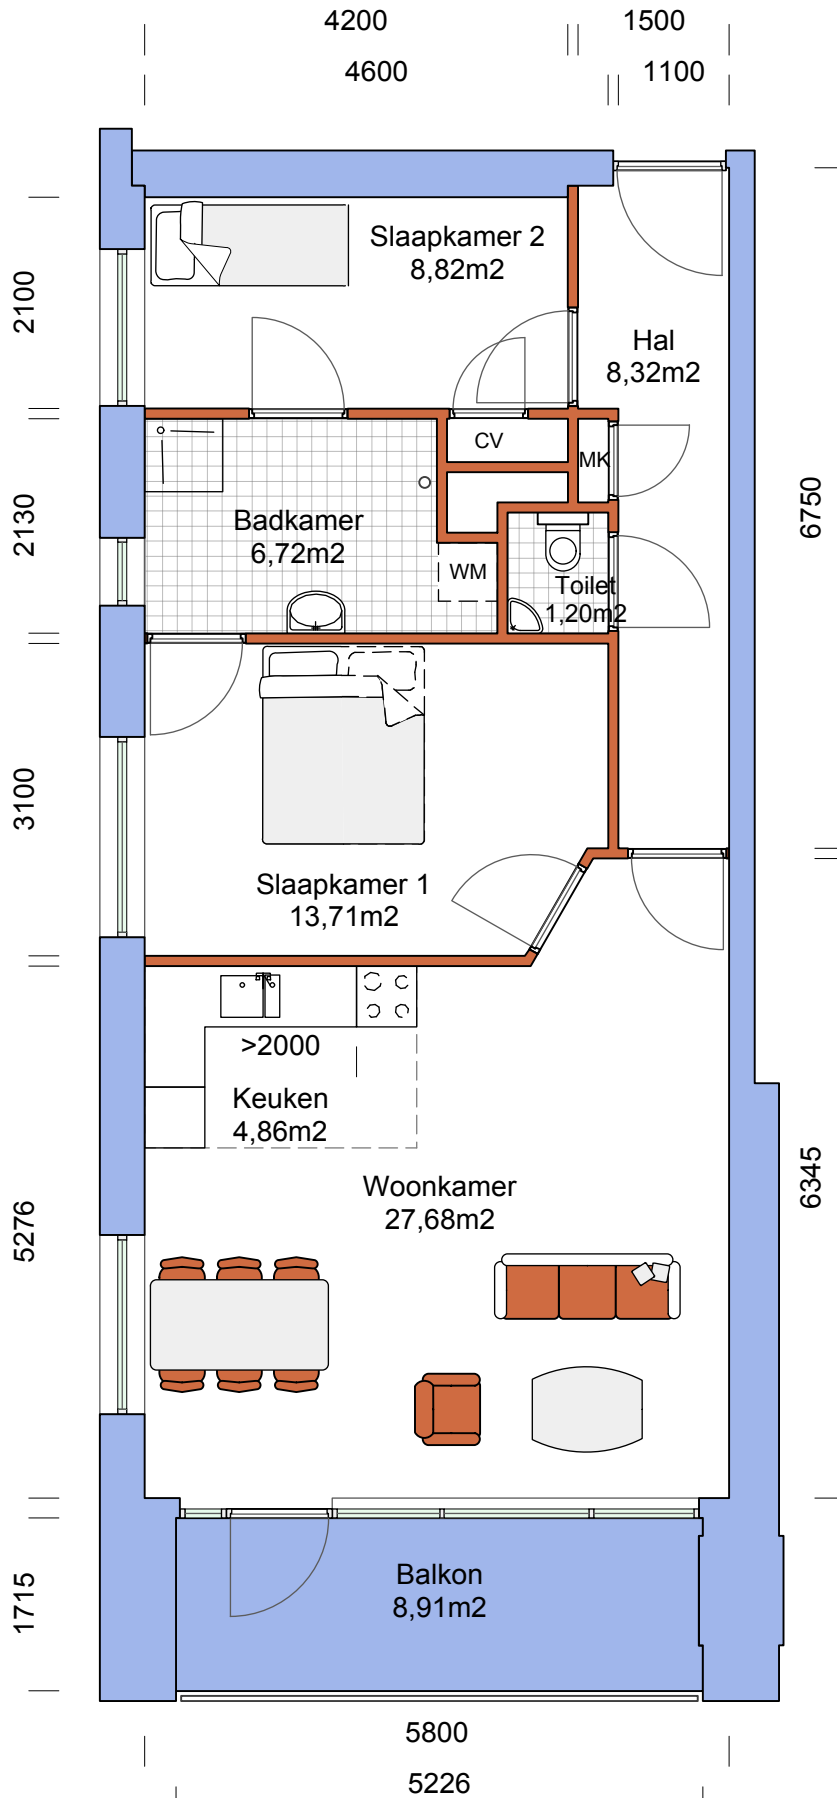

AVELING

Woningtype A1

Netto vloeroppervlak	
Woonkamer	27,68m ²
Keuken	4,86m ²
Slaapkamer 1	13,71m ²
Slaapkamer 2	8,82m ²
Badkamer	6,72m ²
Hal	8,32m ²
Toilet	1,20m ²
Externe berging	6,00m ²
Totale opp	77,31m ²
Balkon	8,91m ²

bovenstaande maten zijn indicatief,
aan deze tekening kunnen geen rechten worden ontleend