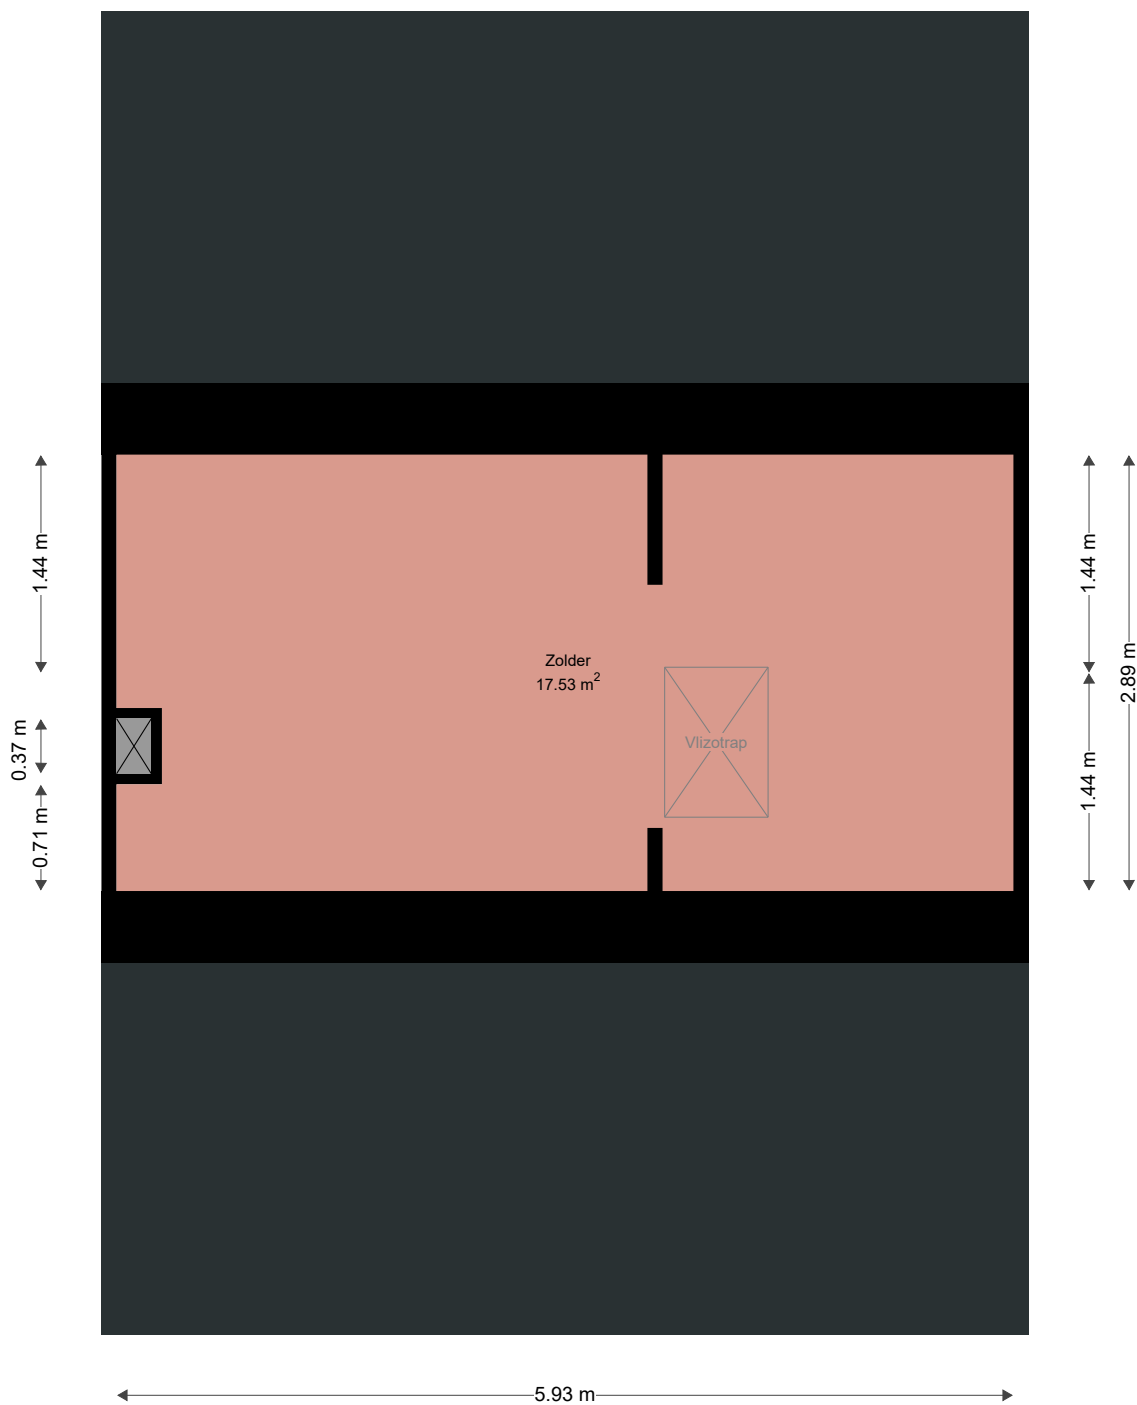

Adres: Jan Mayhof 3  
3151CE HOEK VAN HOLLAND

Verdieping: Begane grond

Schaal: 1:50

Datum: 03-01-2022

Organisatie: Woningbouwvereniging Hoek van Holland

Adres: Jan Mayhof 3  
3151CE HOEK VAN HOLLAND

Verdieping: Eerste verdieping

Schaal: 1:50

Datum: 03-01-2022

Organisatie: Woningbouwvereniging Hoek van Holland

Adres: Jan Mayhof 3  
3151CE HOEK VAN HOLLAND

Verdieping: Tweede verdieping

Schaal: 1:50

Datum: 03-01-2022

Organisatie: Woningbouwvereniging Hoek van Holland