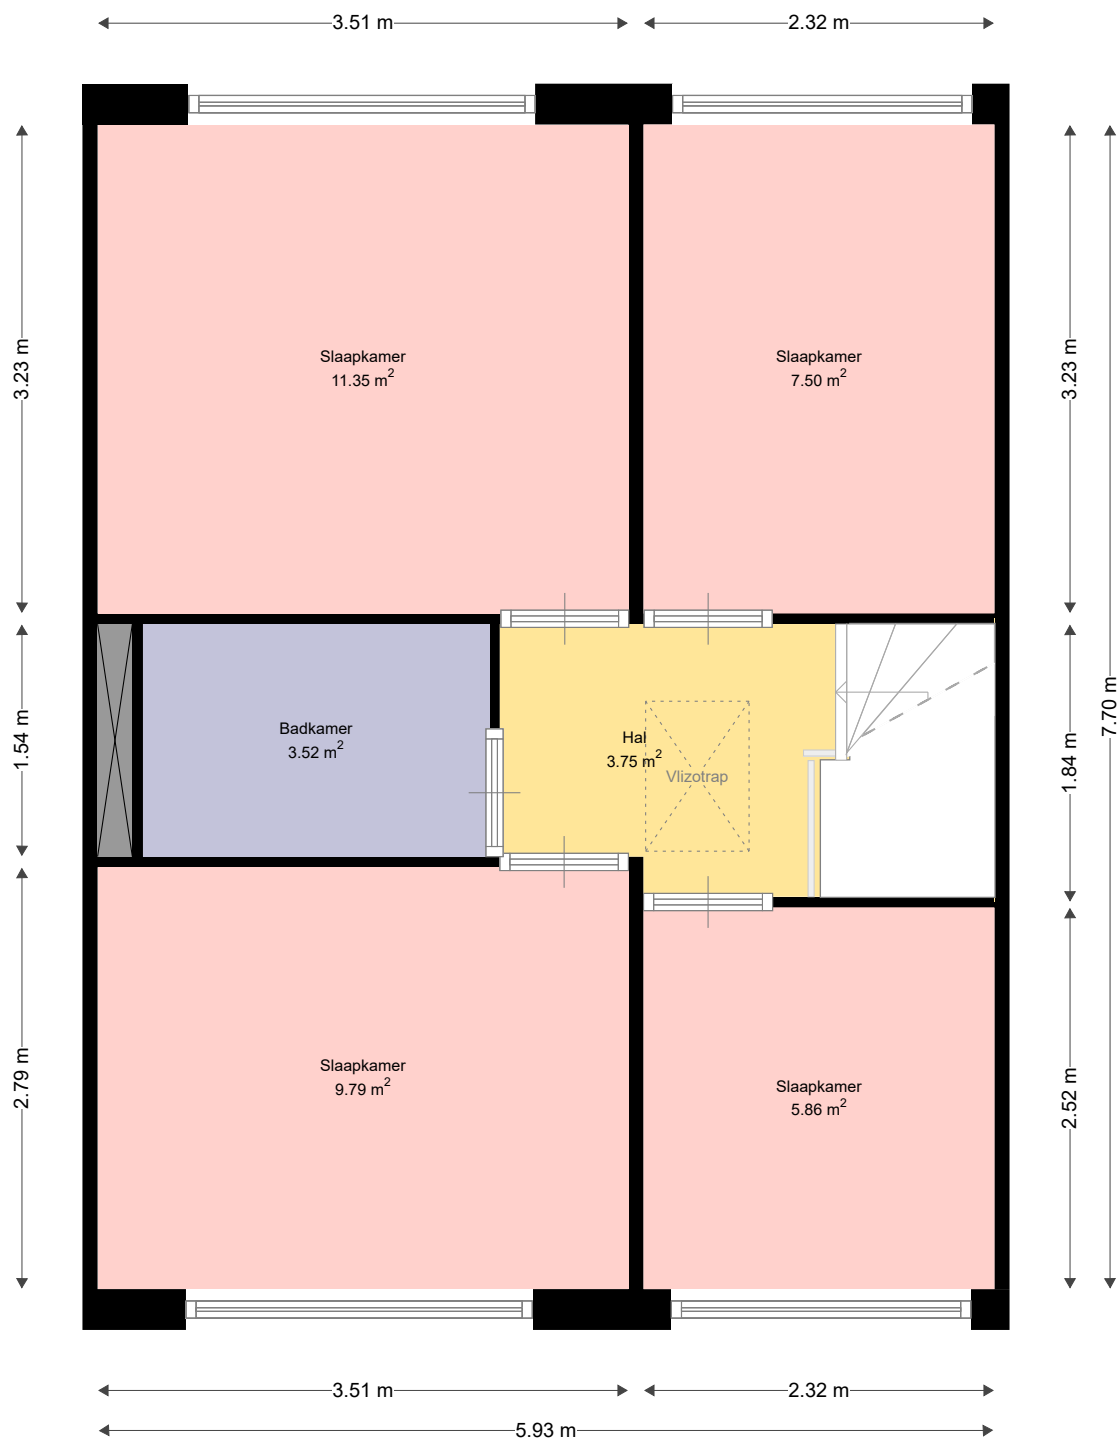

Adres: Jan Mayhof 3  
3151CE HOEK VAN HOLLAND

Verdieping: Begane grond

Schaal: 1:50

Datum: 03-01-2022

Organisatie: Woningbouwvereniging Hoek van Holland

Adres: Jan Mayhof 3  
3151CE HOEK VAN HOLLAND

Verdieping: Eerste verdieping

Schaal: 1:50

Datum: 03-01-2022

Organisatie: Woningbouwvereniging Hoek van Holland

Adres: Jan Mayhof 3  
3151CE HOEK VAN HOLLAND

Verdieping: Tweede verdieping

Schaal: 1:50

Datum: 03-01-2022

Organisatie: Woningbouwvereniging Hoek van Holland