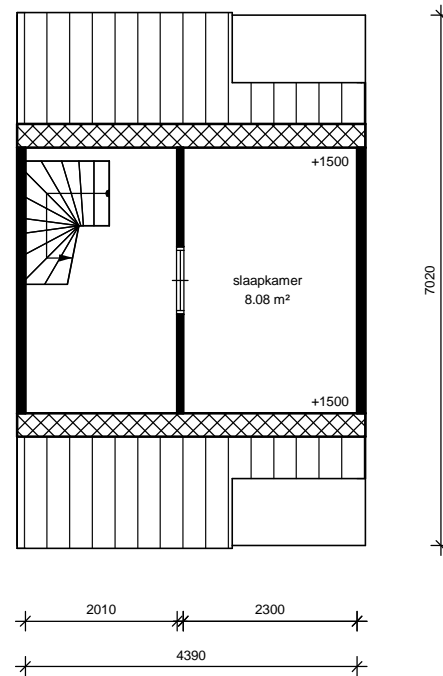

LEGENDA

	= kast
	= meterkast
	= deur
	= entree deur
	= schuifdeur
	= keukenblok
	= fontein
	= wastafel
	= toilet
	= douche
	= bad
	= bovenkast
	= opstelplaats kooktoestel
	= opstelplaats koelkast
	= opstelplaats wasmachine
	= opstelplaats wasdroger
	= cv ketel
	= boiler
	= mechanische ventilatie

adres: Mackayplein 36

plaats: Maassluis

CMPLXnr: 356

BVO: 93,9 m²

schaal: 1 : 100

getekend door: Tekenplus

datum: 17-07-2015

correctie datum:

VHE-NR: 789.356.0052.3

woningsoort: Tussenwoning/eindwoning

GO: 67,1 m²

formaat: A4

aan deze tekening kunnen geen rechten worden ontleend.

printdatum: 30-09-2015

woningtype: As-2

VVO: 83,19 m²