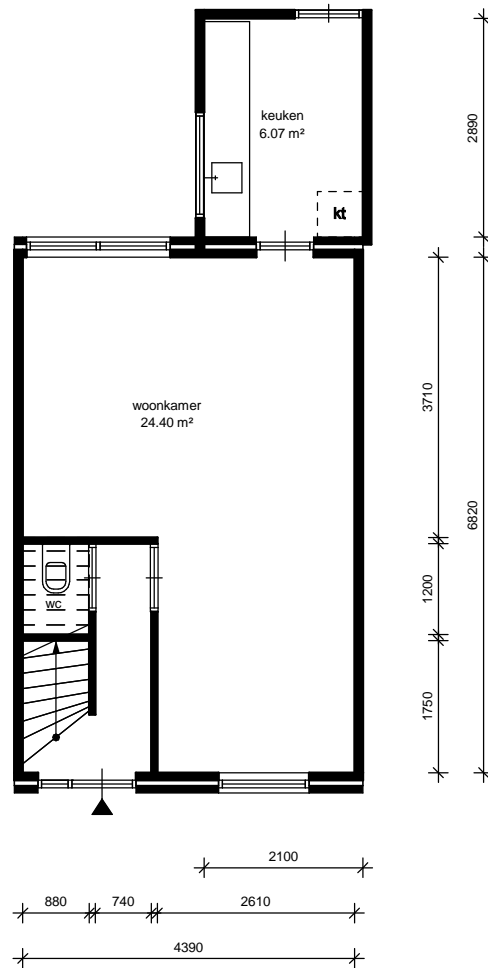

## LEGENDA

-  = kast
-  = meterkast
-  = deur
-  = entree deur
-  = schuifdeur
-  = keukenblok
-  = fontein
-  = wastafel
-  = toilet
-  = douche
-  = bad
-  = bovenkast
-  = opstelplaats kooktoestel
-  = opstelplaats koelkast
-  = opstelplaats wasmachine
-  = opstelplaats wasdroger
-  = cv ketel
-  = boiler
-  = mechanische ventilatie

maasdelta georiba	adres: Mackayplein 36		plaats: Maassluis		CMLXnr: 356	BVO: 93,9 m <sup>2</sup>
	schaal: 1 : 100	getekend door: Tekenus	datum: 17-07-2015	correctie datum:	VHE-NR: 789.356.0052.3	GO: 67,1 m <sup>2</sup>
	formaat: A4	aan deze tekening kunnen geen rechten worden ontleend.			printdatum: 30-09-2015	woningtype: As
						woningsoort: Tussenwoning/eindwoning

## LEGENDA

	= kast
	= meterkast
	= deur
	= entree deur
	= schuifdeur
	= keukenblok
	= fontein
	= wastafel
	= toilet
	= douche
	= bad
	= bovenkast
	= opstelplaats kooktoestel
	= opstelplaats koelkast
	= opstelplaats wasmachine
	= opstelplaats wasdroger
	= cv ketel
	= boiler
	= mechanische ventilatie