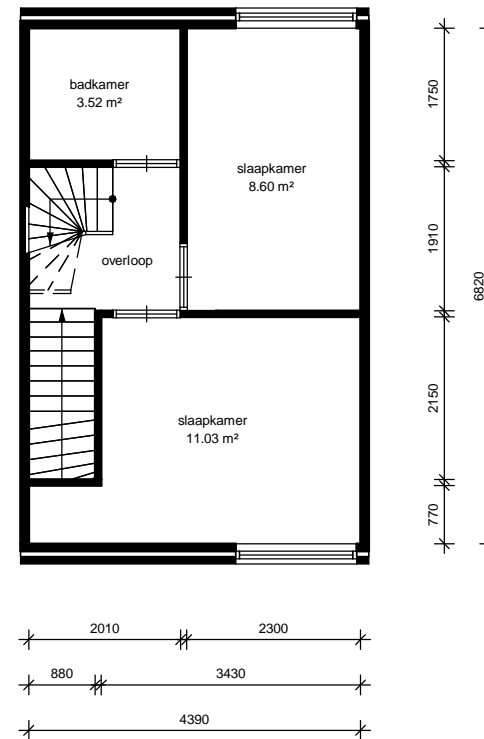

## LEGENDA

-  = kast
-  = meterkast
-  = deur
-  = entree deur
-  = schuifdeur
-  = keukenblok
-  = fontein
-  = wastafel
-  = toilet
-  = douche
-  = bad
-  = bovenkast
-  = opstelplaats kooktoestel
-  = opstelplaats koelkast
-  = opstelplaats wasmachine
-  = opstelplaats wasdroger
-  = cv ketel
-  = boiler
-  = mechanische ventilatie

maasdelta georiba	adres: Mackayplein 36		plaats: Maassluis		CMLXnr: 356	BVO: 93,9 m <sup>2</sup>
	schaal: 1 : 100	getekend door: Tekenus	datum: 17-07-2015	correctie datum:	VHE-NR: 789.356.0052.3	GO: 67,1 m <sup>2</sup>
	formaat: A4	aan deze tekening kunnen geen rechten worden ontleend.			printdatum: 30-09-2015	woningtype: As
						woningsoort: Tussenwoning/eindwoning